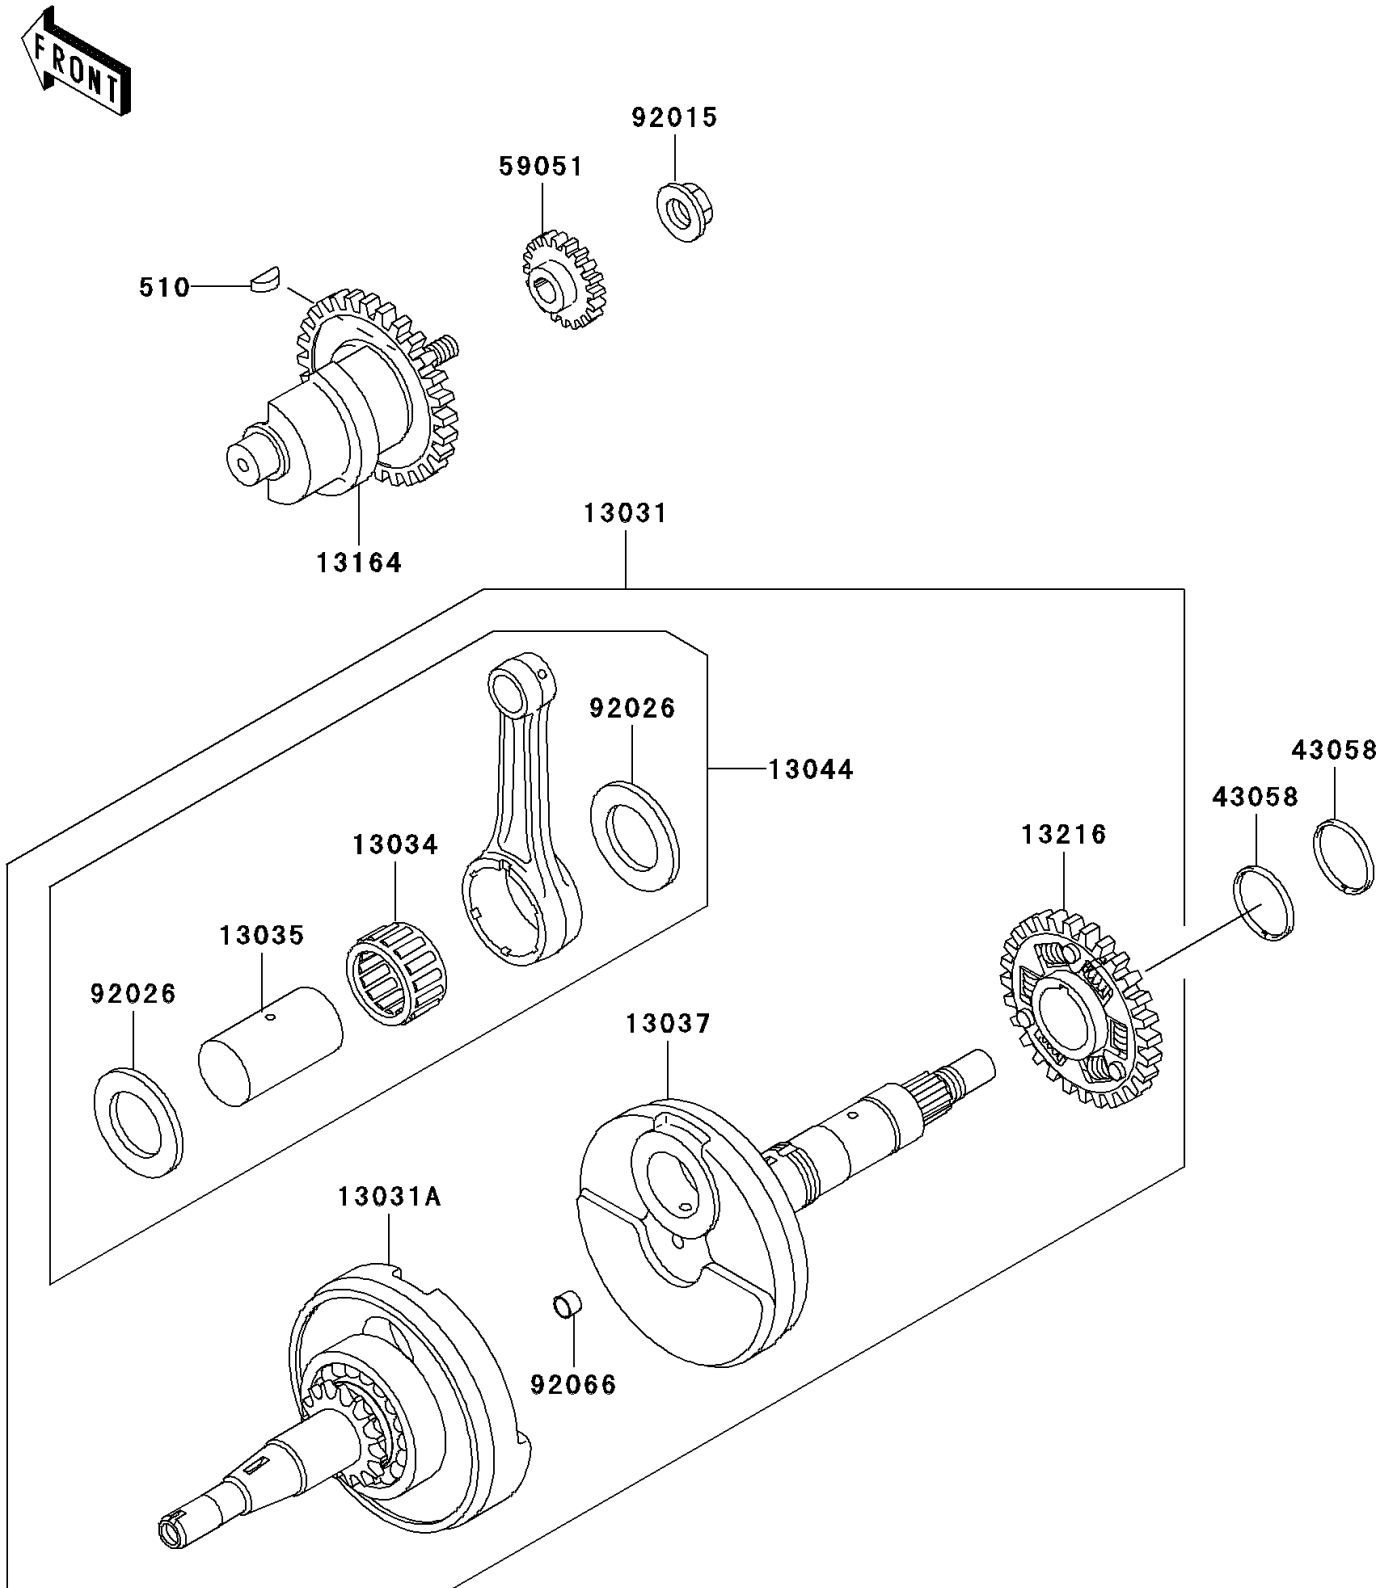

2002 Prairie 300 4X4

PARTS DIAGRAM

Crankshaft

E1321

2002 Prairie 300 4X4

PARTS LIST

Crankshaft

ITEM NAME

PART NUMBER

QUANTITY
