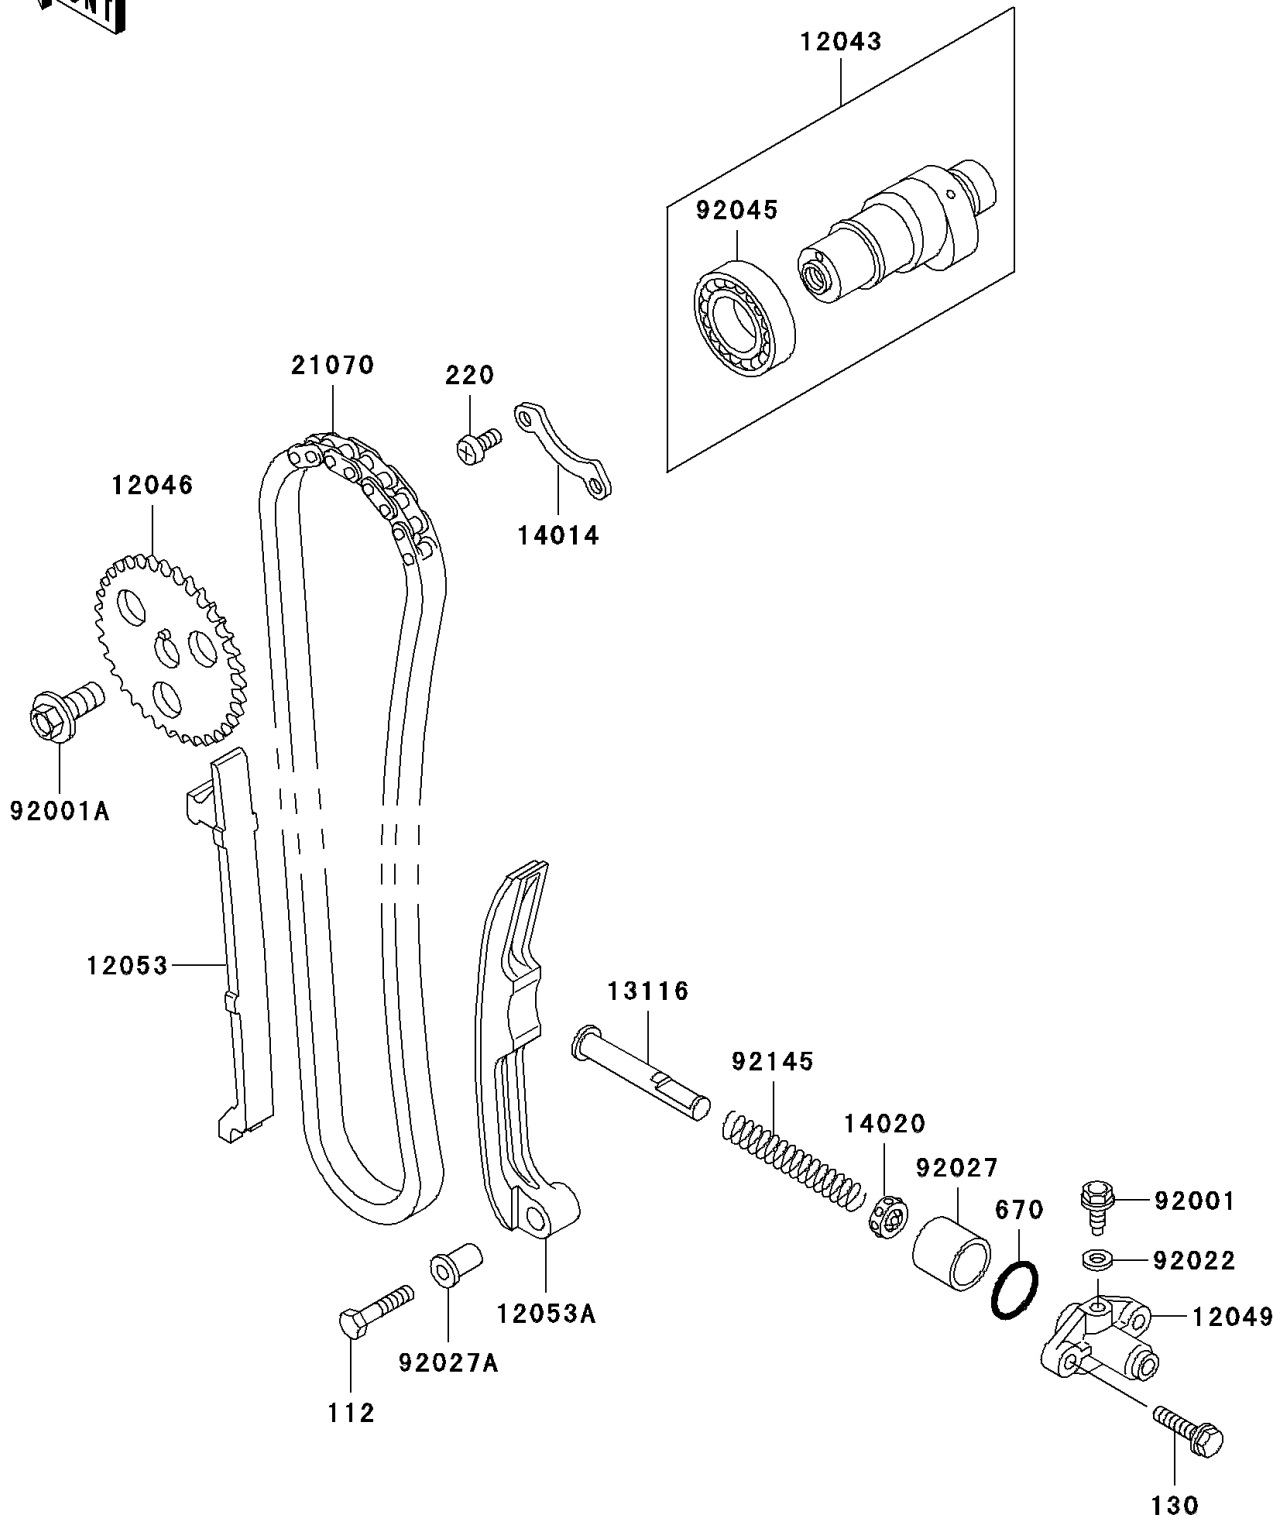

2001 Prairie 300 4X4

PARTS DIAGRAM

Camshaft(s)/Tensioner

E1230

2001 Prairie 300 4X4

PARTS LIST

Camshaft(s)/Tensioner

ITEM NAME

PART NUMBER

QUANTITY
