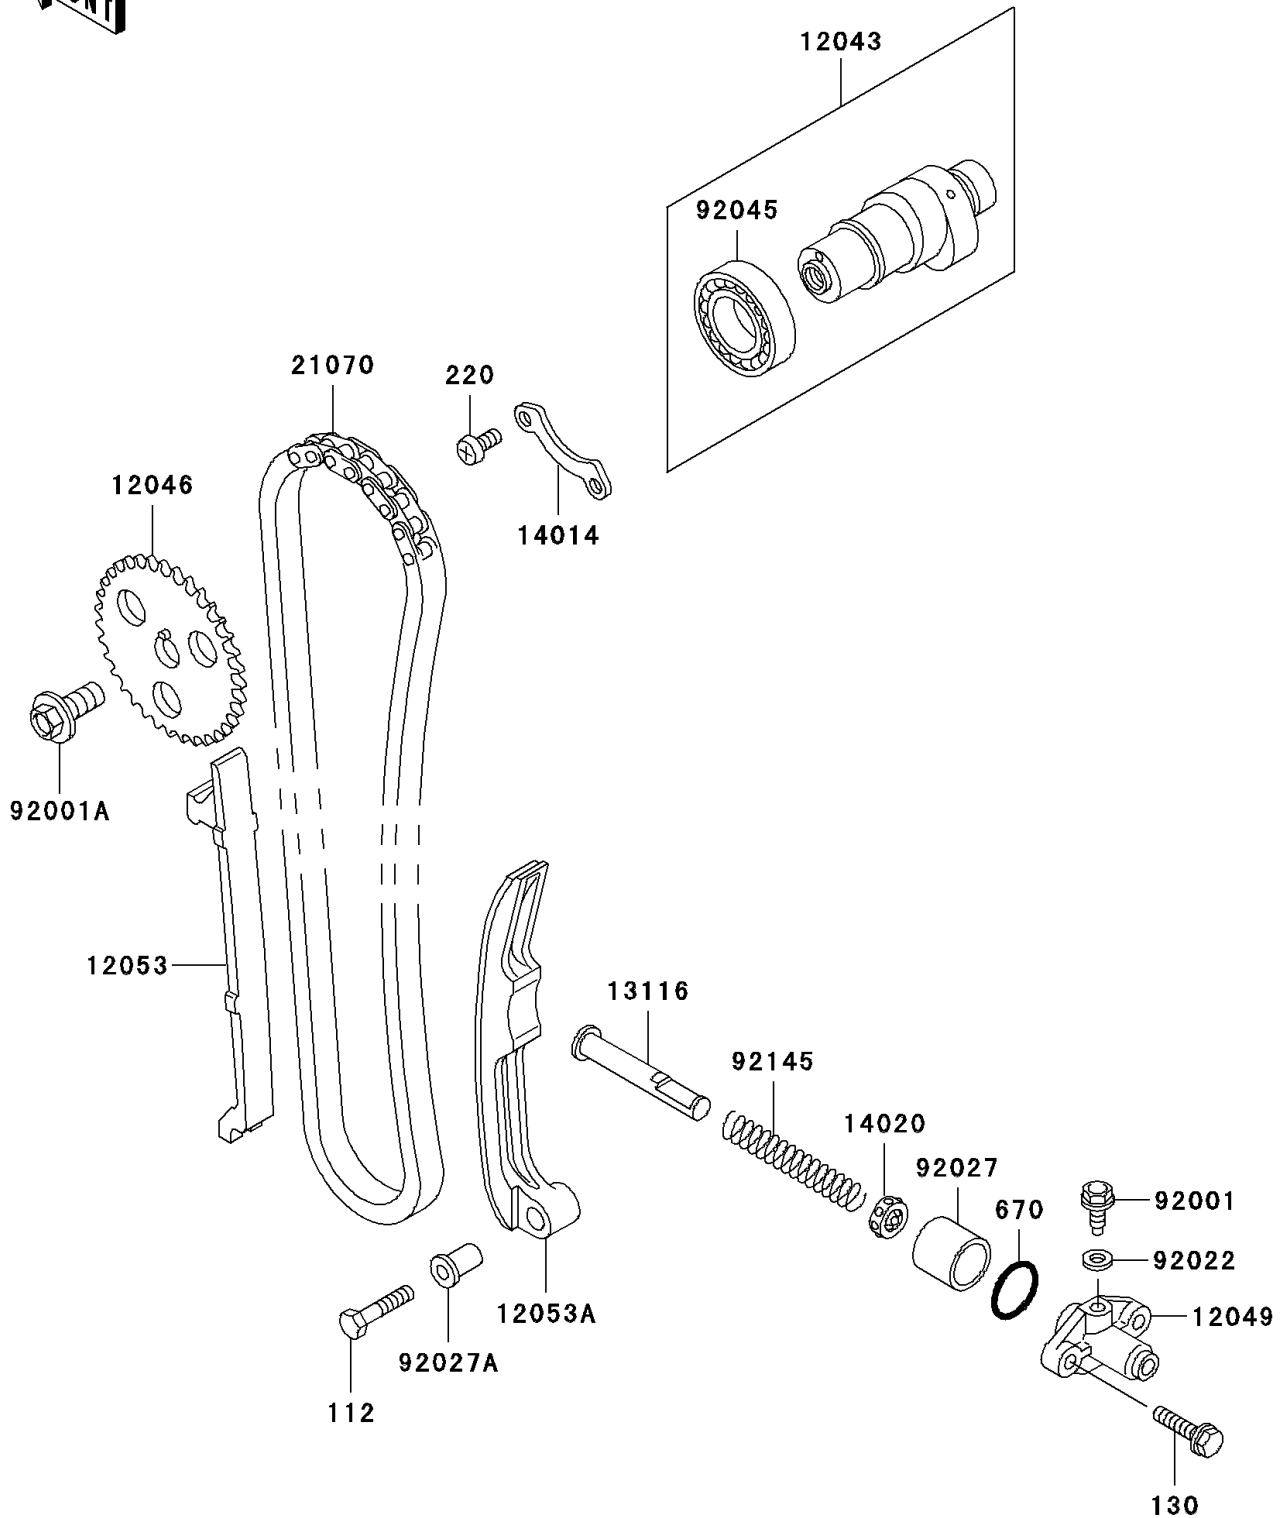

1999 Prairie 300 4X4

PARTS DIAGRAM

Camshaft(s)/Tensioner

E1230

1999 Prairie 300 4X4

PARTS LIST

Camshaft(s)/Tensioner

ITEM NAME

PART NUMBER

QUANTITY
