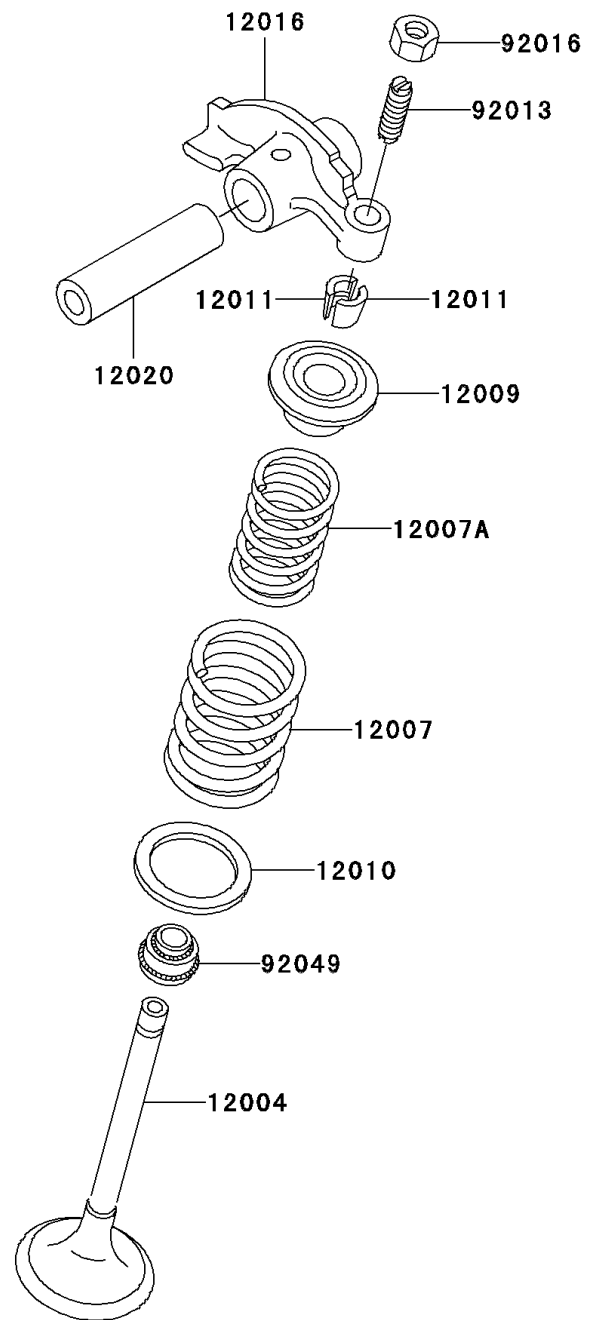

# 2001 Prairie 300 4X4

## PARTS DIAGRAM

Valve(s)

E1210

## PARTS LIST

Valve(s)

**ITEM NAME**

**PART NUMBER**

**QUANTITY**

---