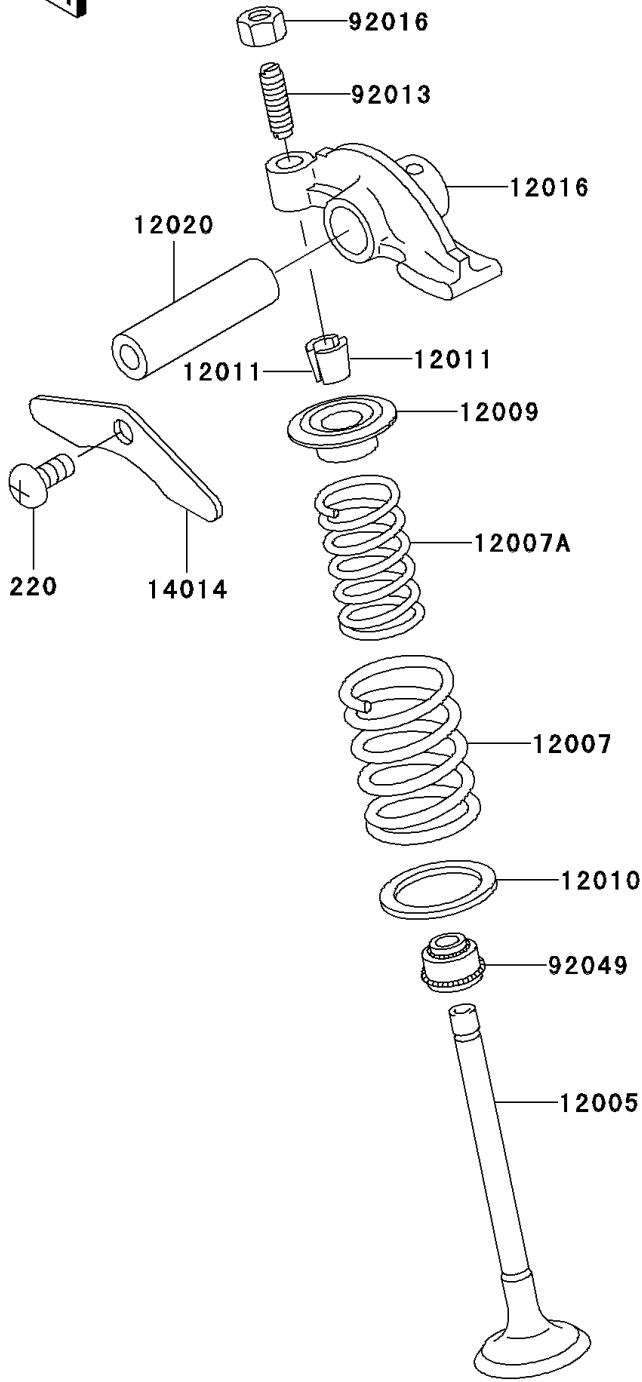

# 2001 Prairie 300 4X4

## PARTS DIAGRAM

Valve(s)

E1210

## PARTS LIST

Valve(s)

**ITEM NAME**

**PART NUMBER**

**QUANTITY**

---