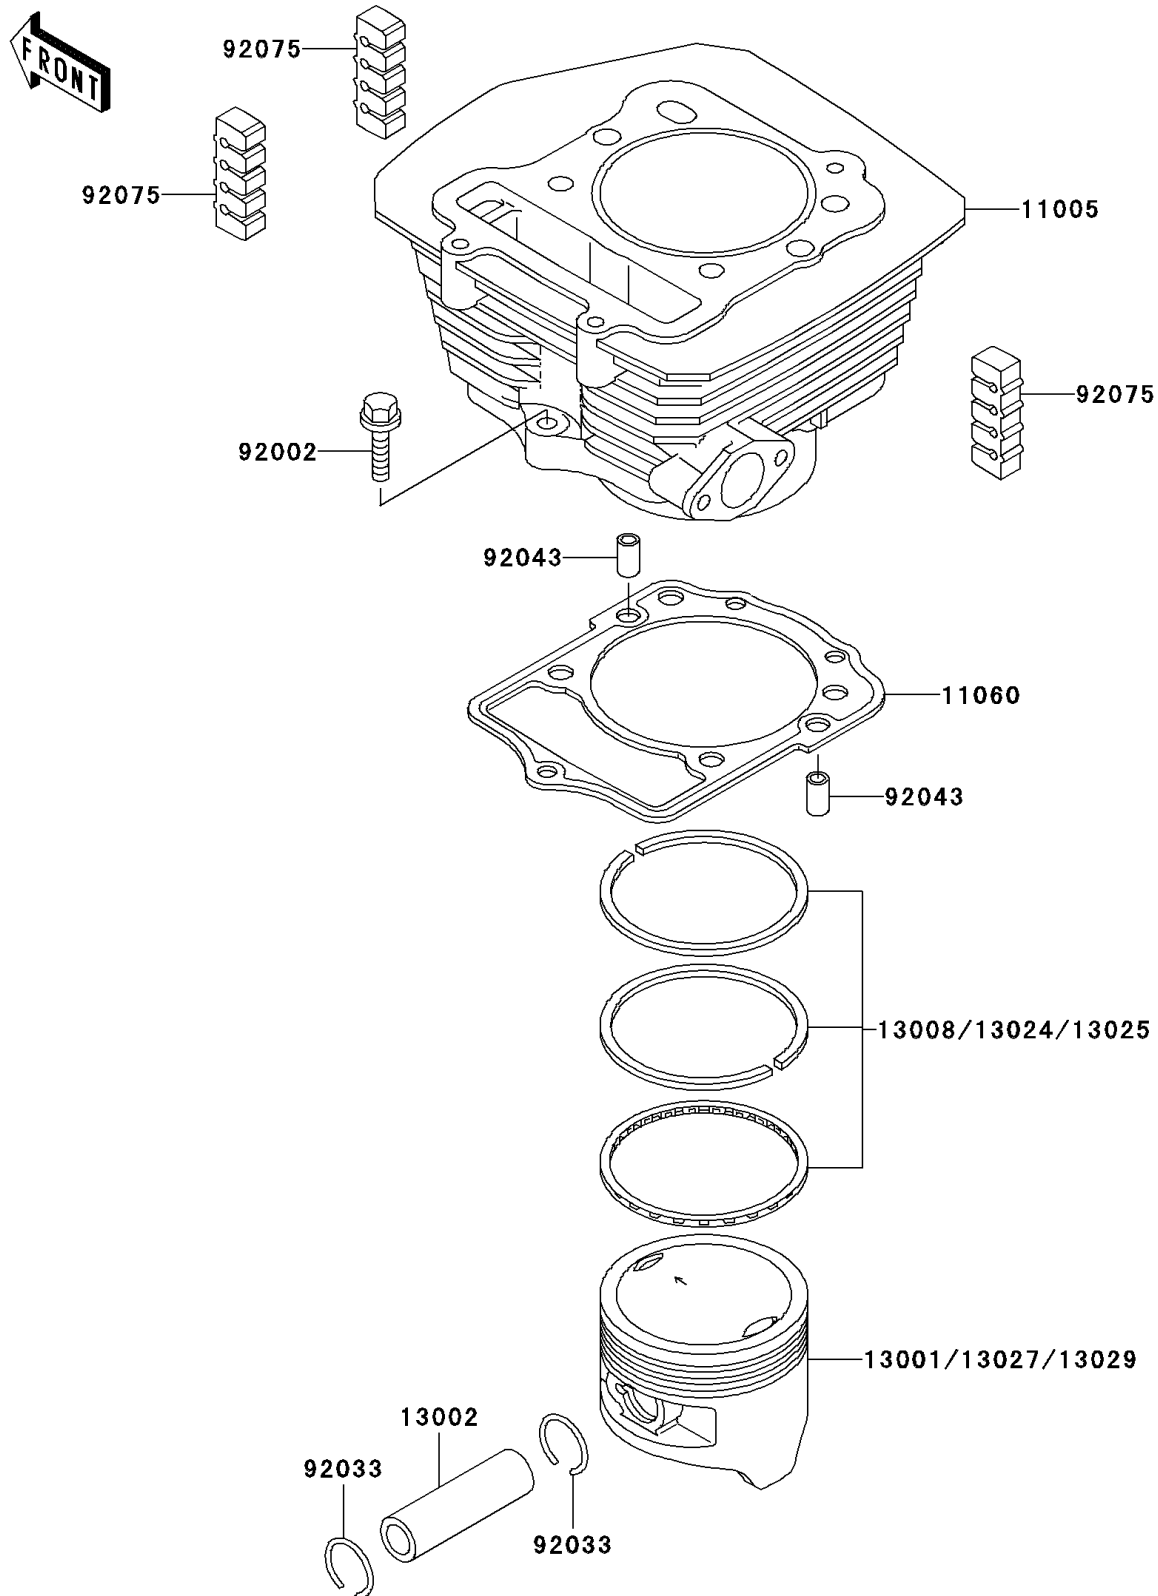

2001 Prairie 300 4X4

PARTS DIAGRAM

Cylinder/Piston(s)

E1120

2001 Prairie 300 4X4

PARTS LIST

Cylinder/Piston(s)

ITEM NAME

PART NUMBER

QUANTITY
