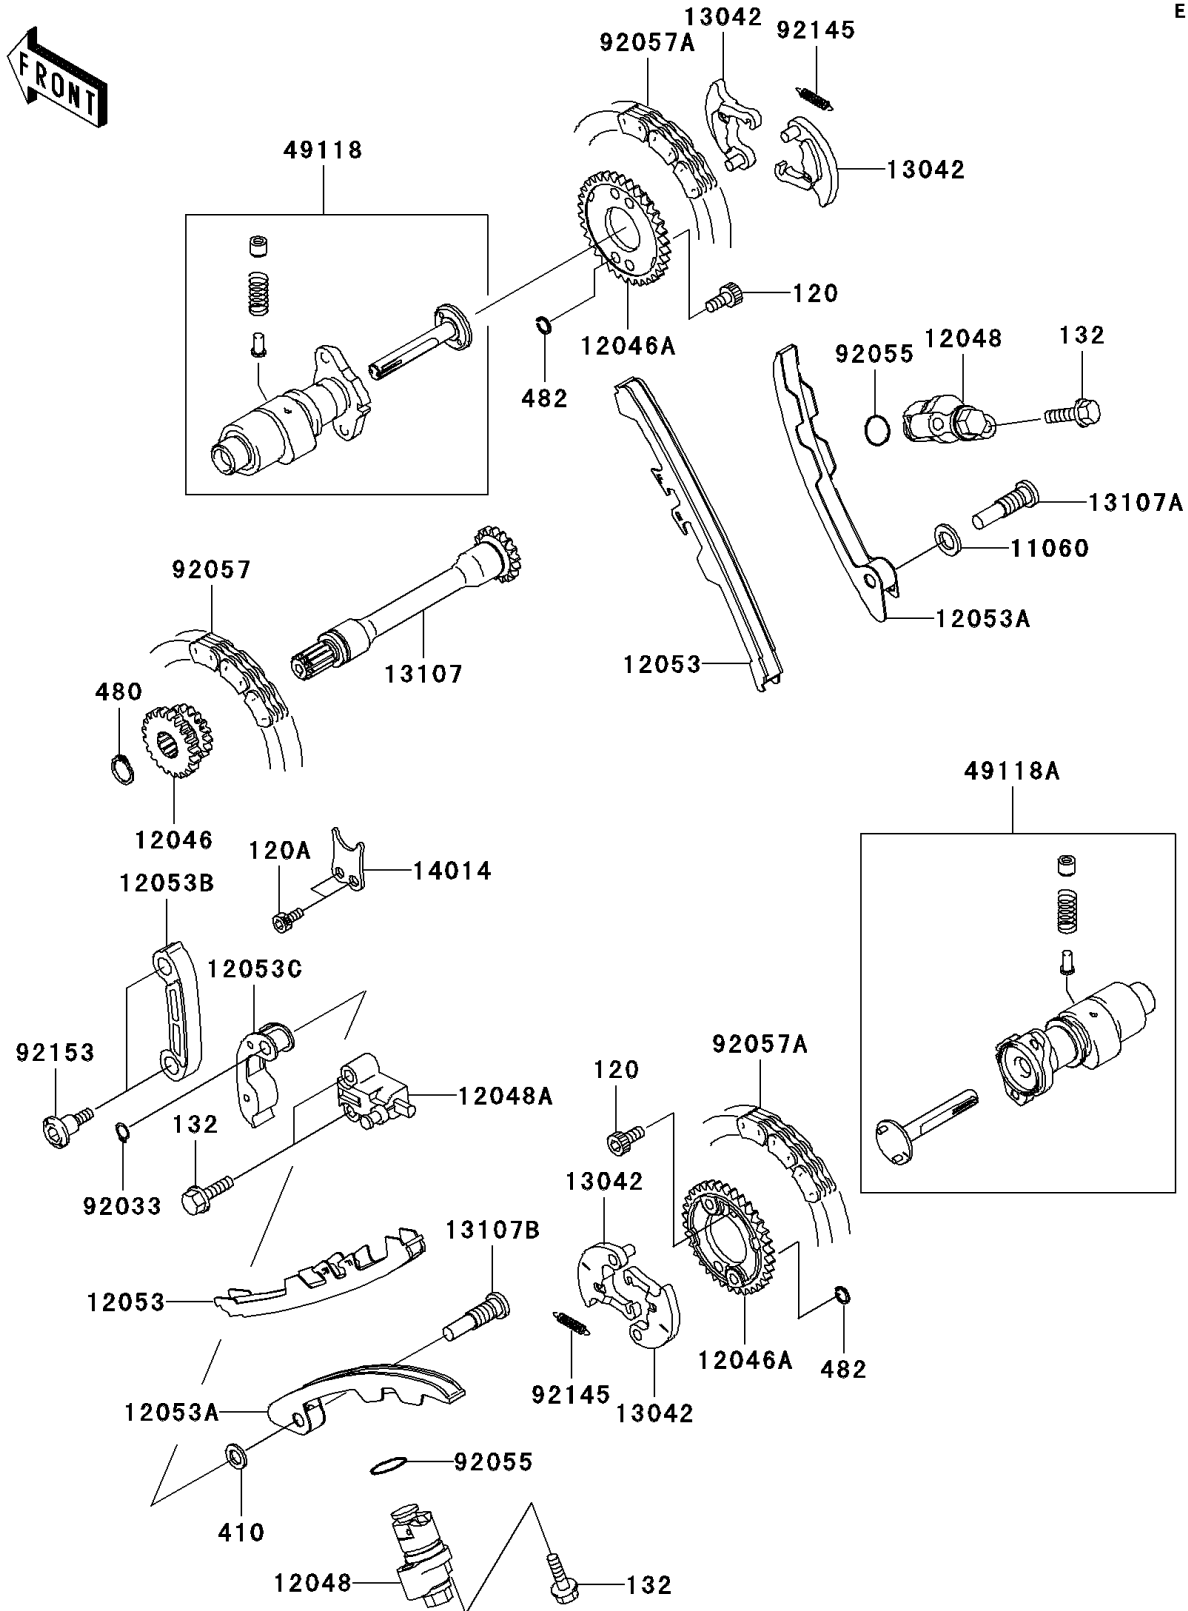

2006 KFX700

PARTS DIAGRAM

Camshaft(s)/Tensioner

E1230

2006 KFX700

PARTS LIST

Camshaft(s)/Tensioner

ITEM NAME

PART NUMBER

QUANTITY
