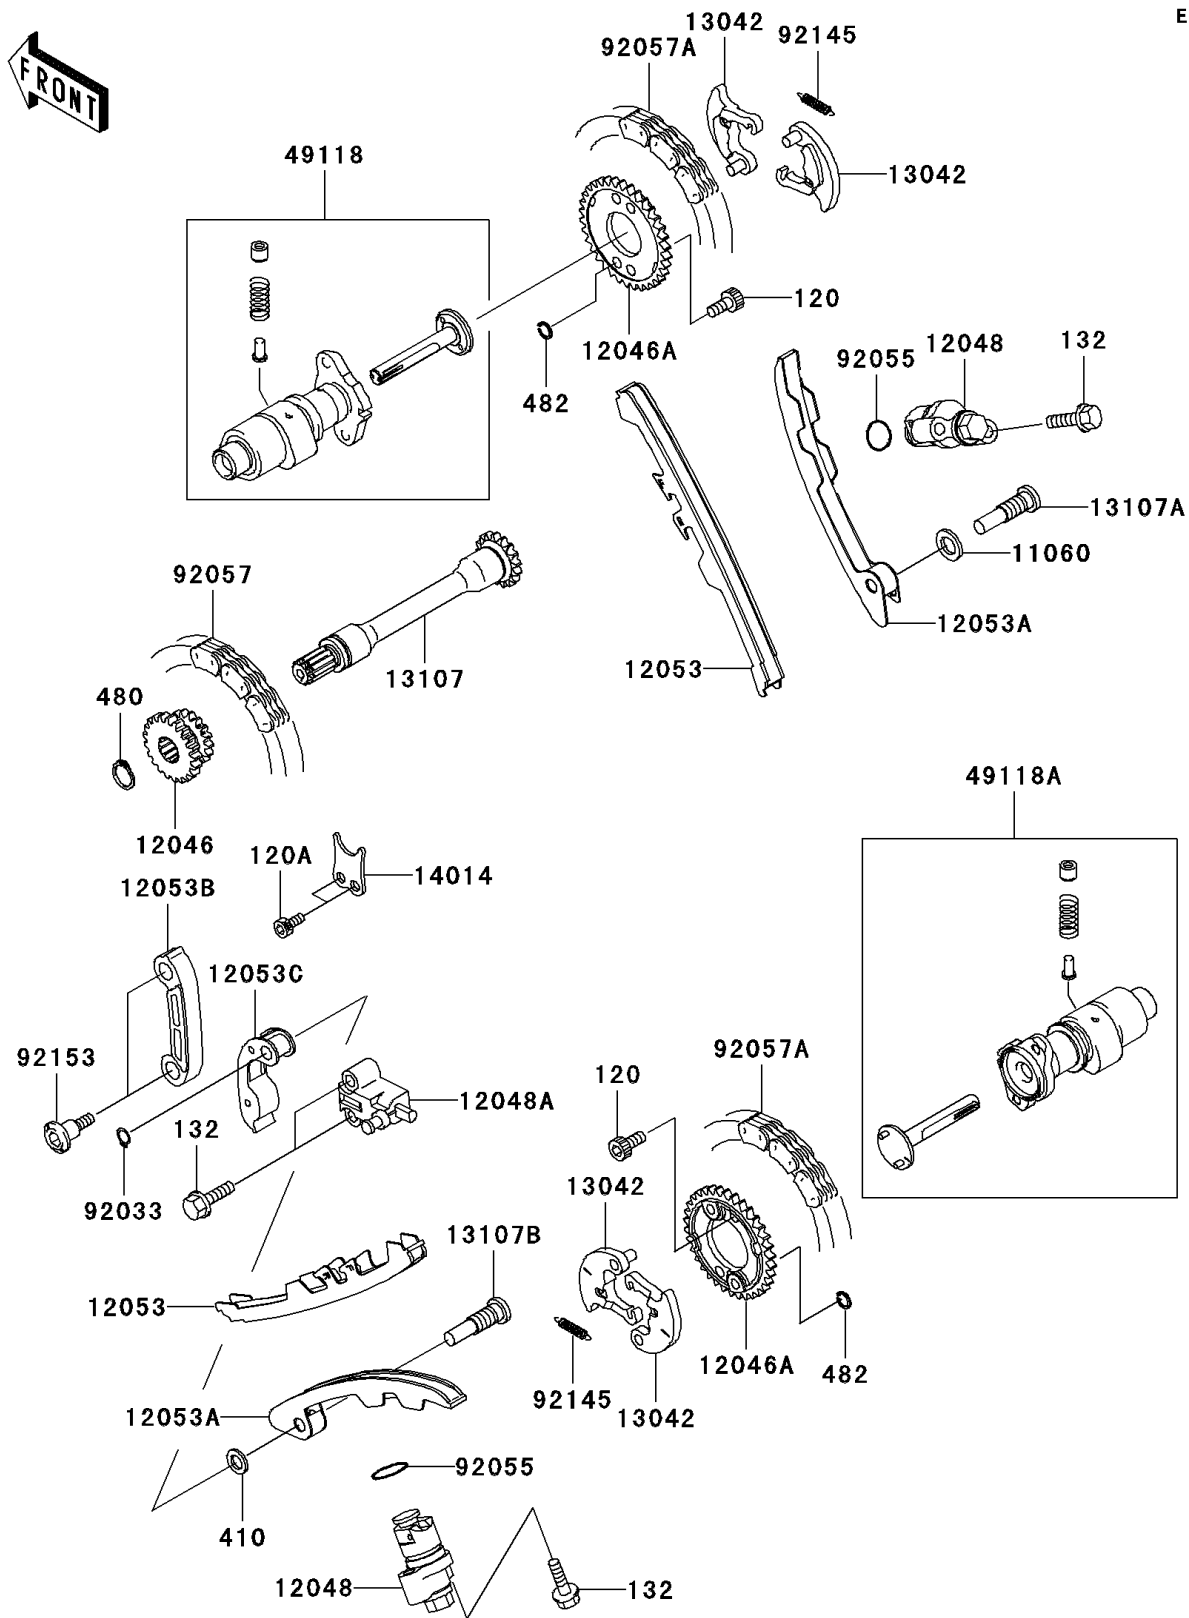

2005 KFX700

PARTS DIAGRAM

Camshaft(s)/Tensioner(B2)

E1230A

2005 KFX700

PARTS LIST

Camshaft(s)/Tensioner(B2)

ITEM NAME

PART NUMBER

QUANTITY
