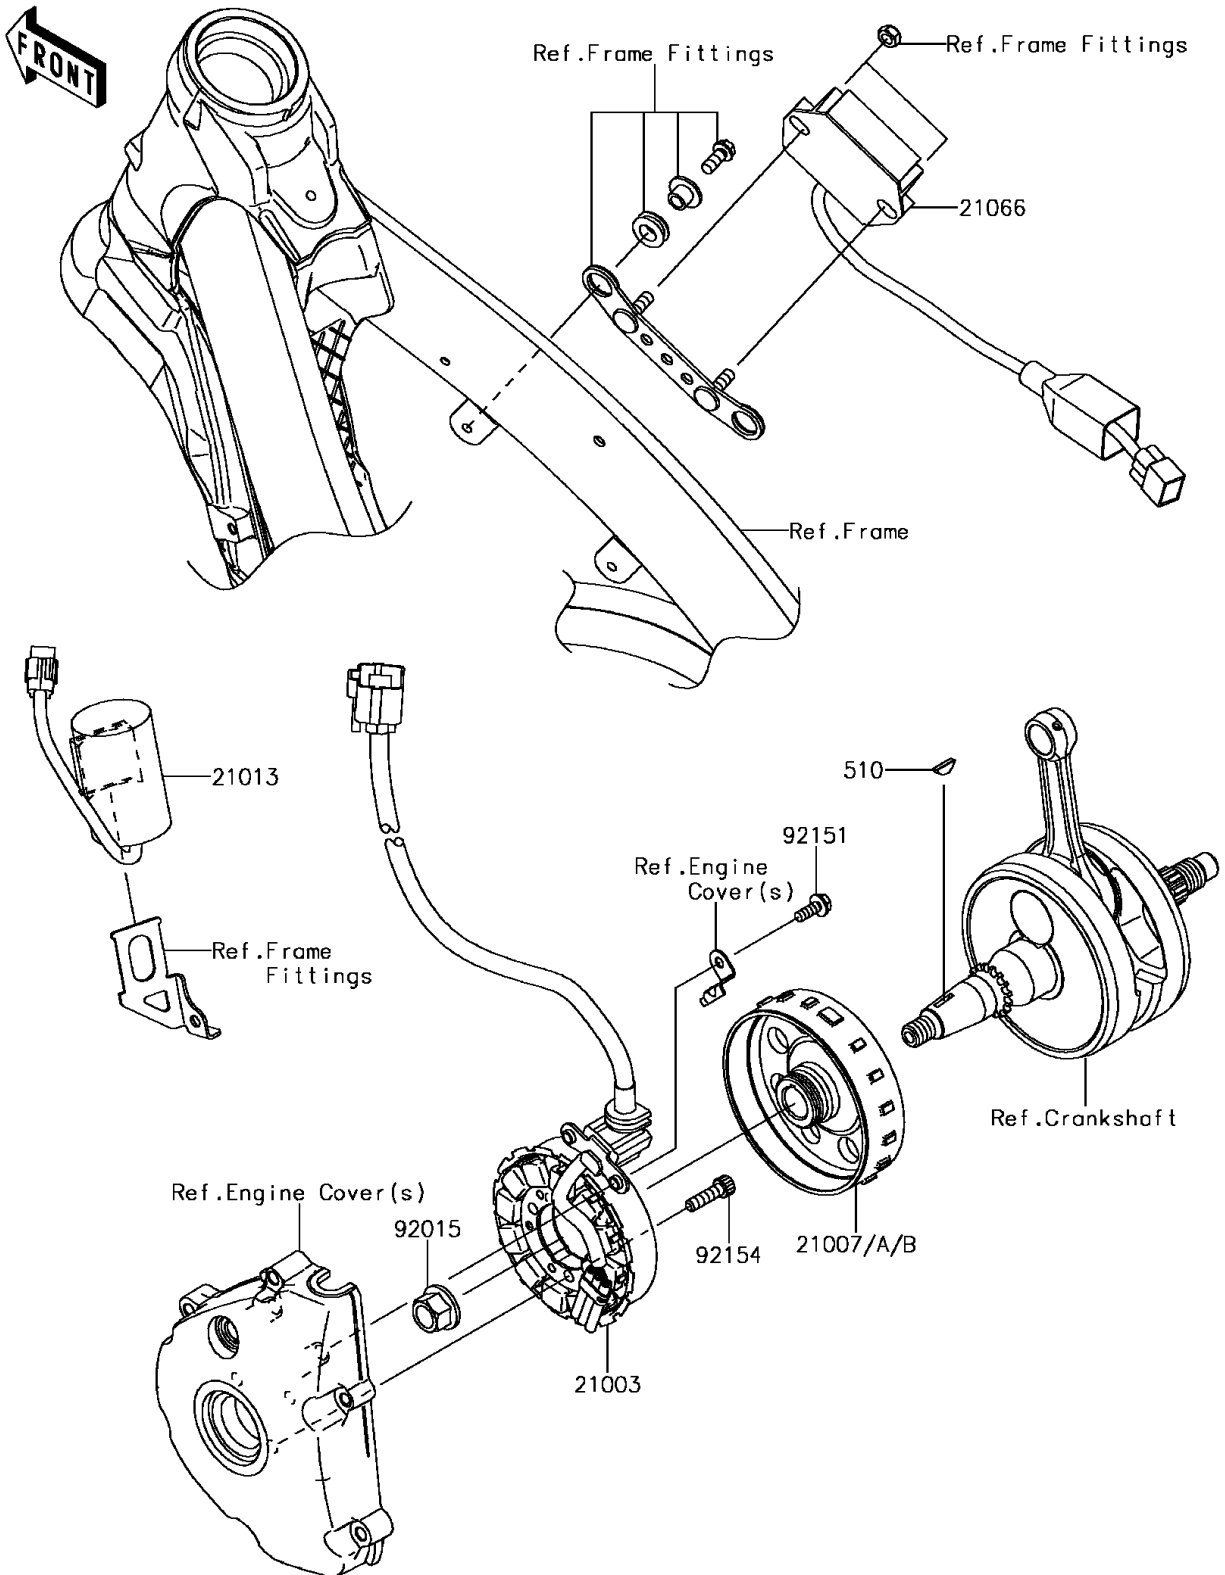

2017 KX™ 250F

PARTS DIAGRAM

Generator

E1810

2017 KX™ 250F

PARTS LIST

Generator

Kawasaki

Let the Good Times Roll®

ITEM NAME

PART NUMBER

QUANTITY
