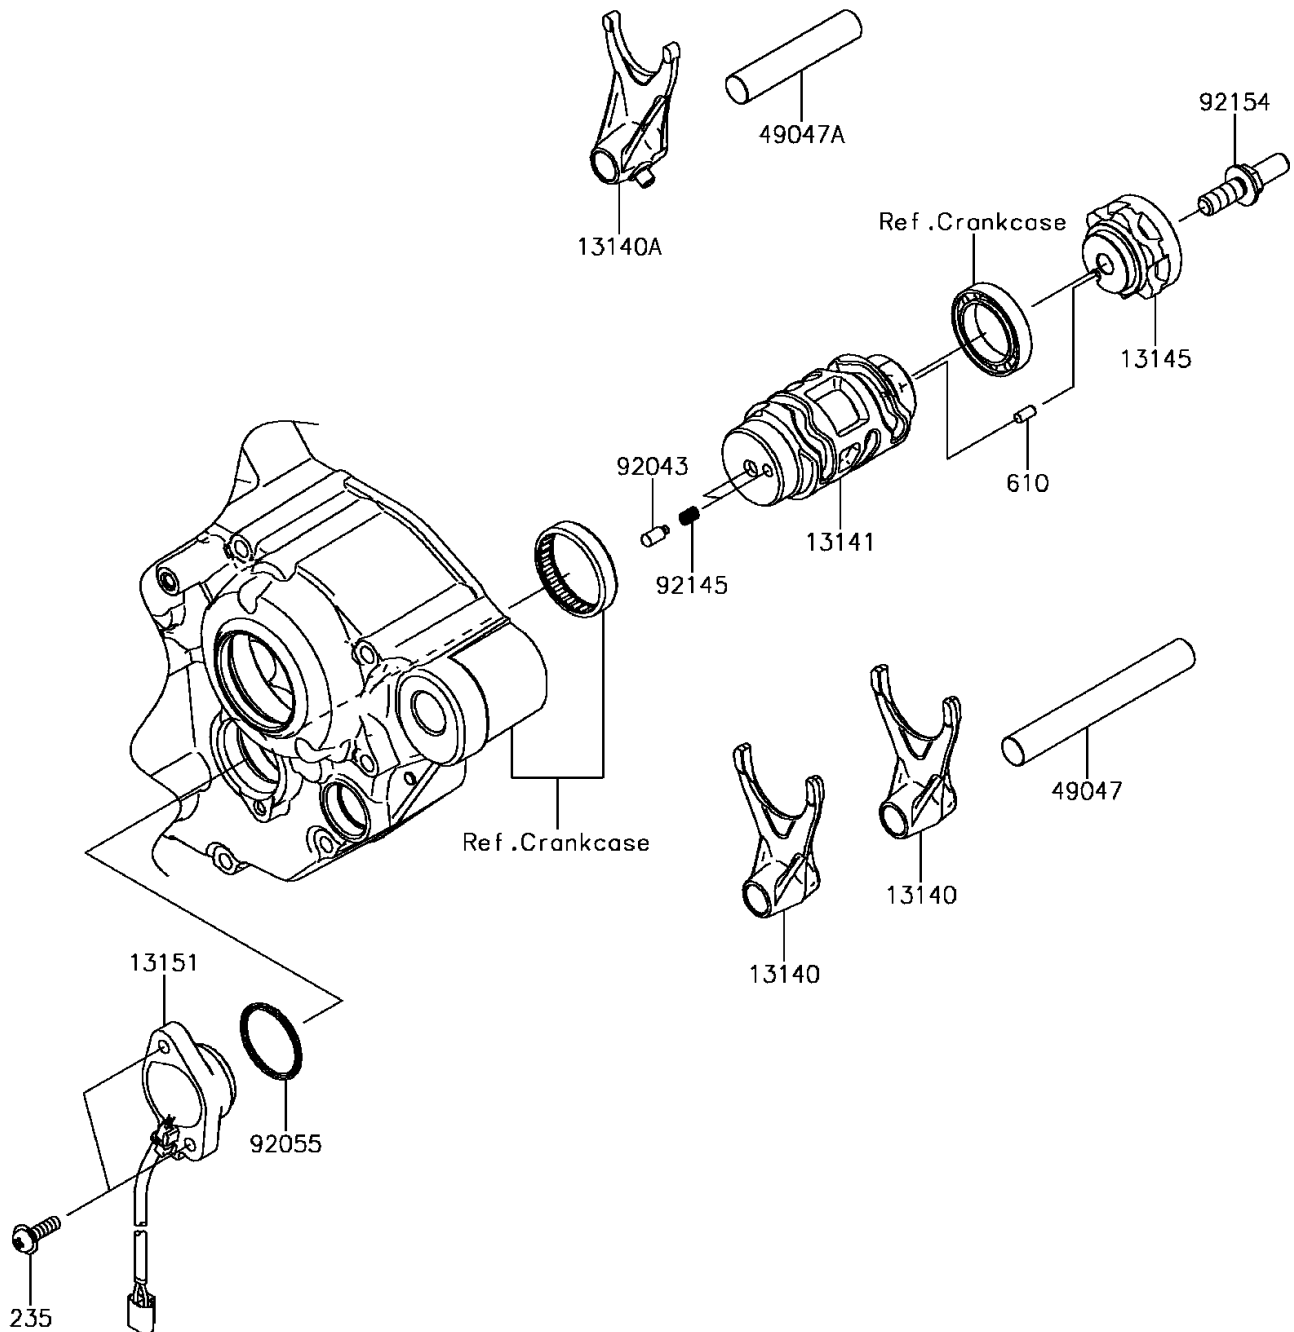

2017 KX™ 250F

PARTS DIAGRAM

Gear Change Drum/Shift Fork(s)

E1362

2017 KX™ 250F

PARTS LIST

Gear Change Drum/Shift Fork(s)

ITEM NAME

PART NUMBER

QUANTITY
