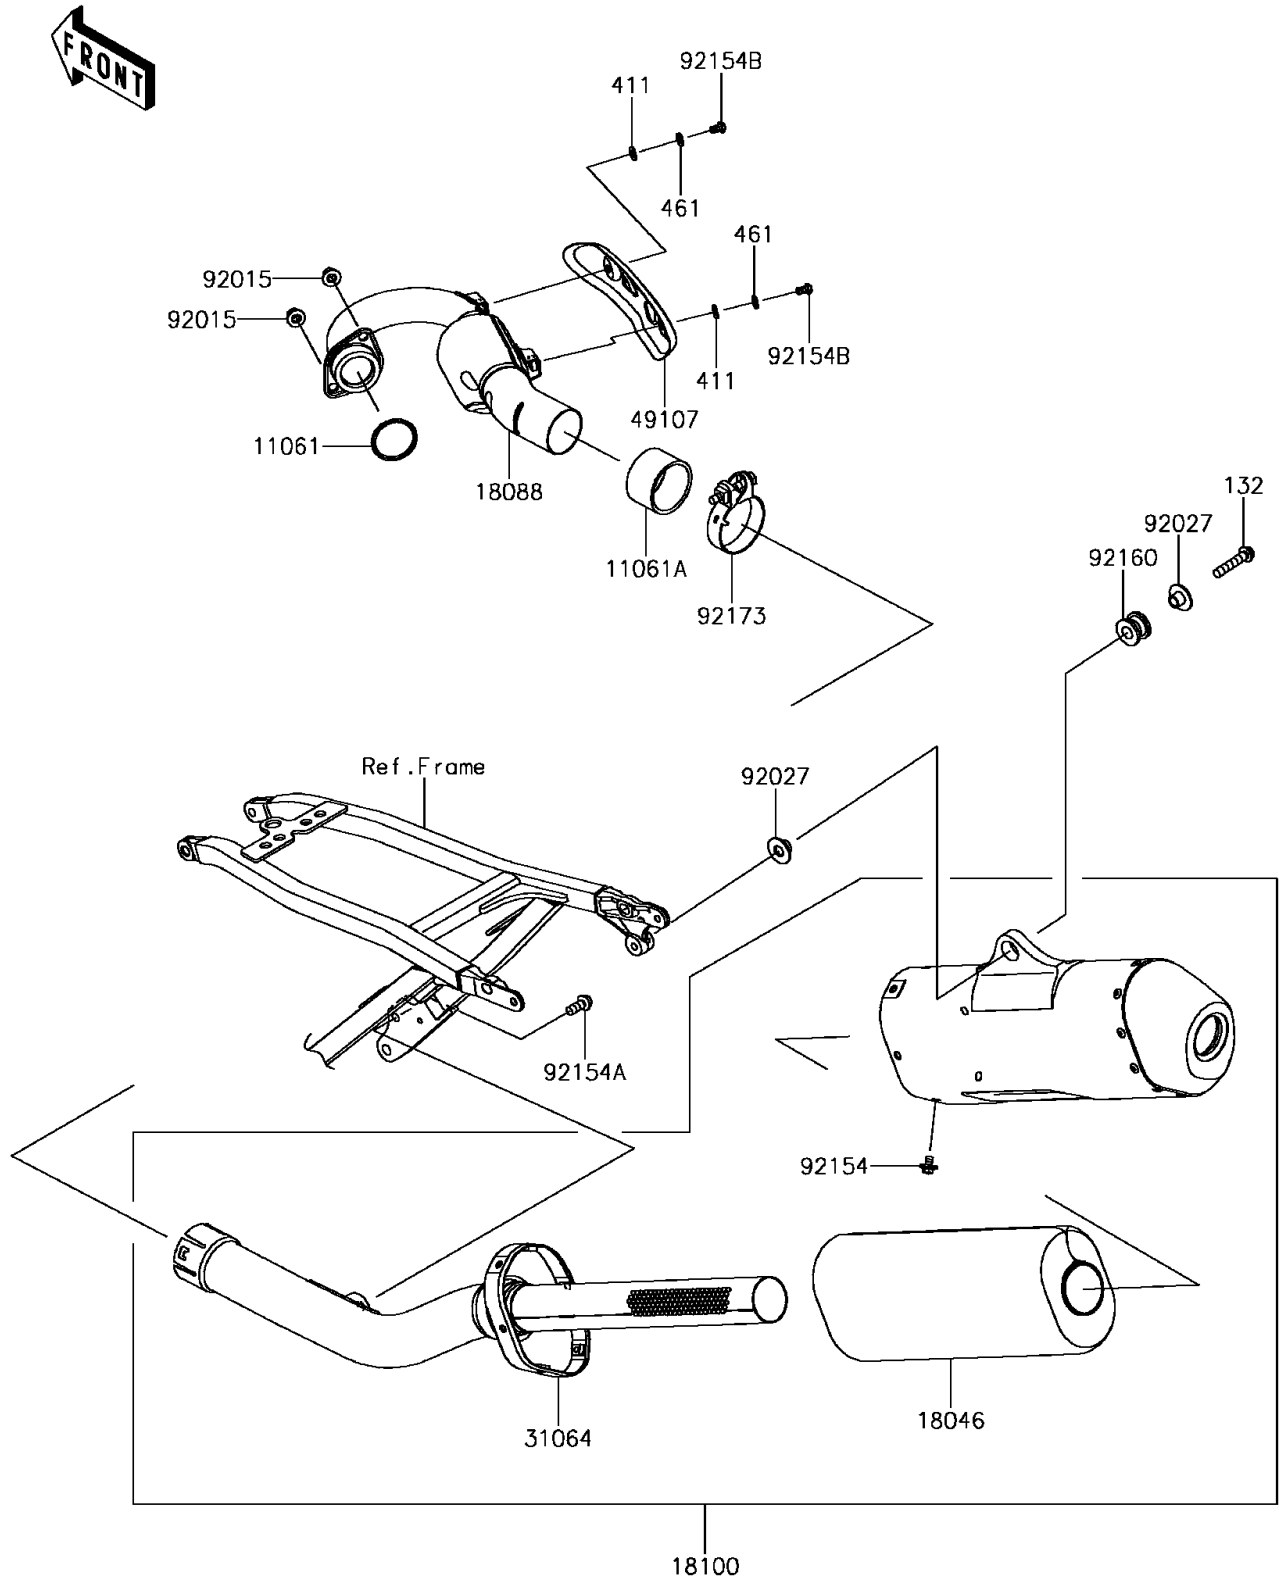

2017 KX™ 250F

PARTS DIAGRAM

Muffler(s)

E1140

2017 KX™ 250F

PARTS LIST

Muffler(s)

ITEM NAME

PART NUMBER

QUANTITY
