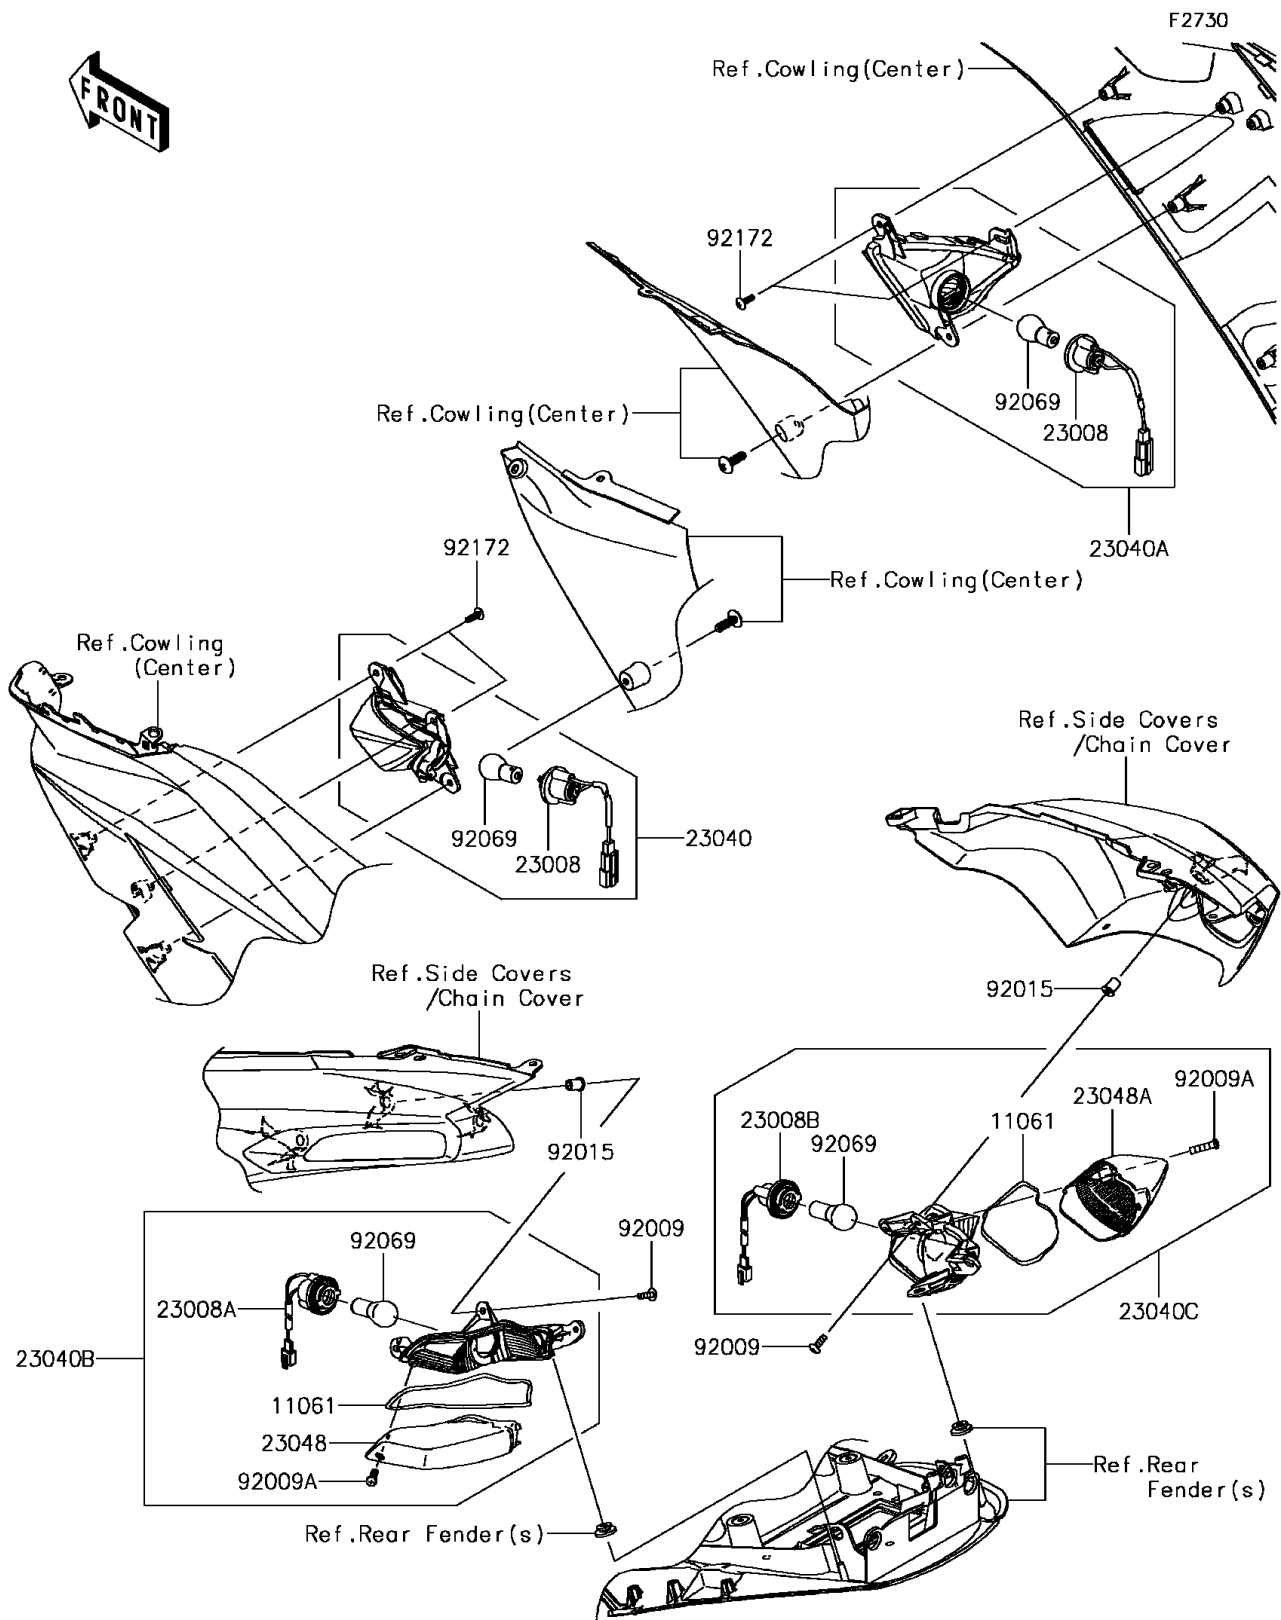

2016 Ninja ZX-14R ABS

PARTS DIAGRAM

Turn Signals

2016 Ninja ZX-14R ABS

PARTS LIST

Turn Signals

ITEM NAME	PART NUMBER	QUANTITY
GASKET,SIGNAL LAMP (Ref # 11061)	11061-0217	2
SOCKET-ASSY,SIGNAL LAMP,FR (Ref # 23008)	23008-0044	2
SOCKET-ASSY,SIGNAL LAMP,RR,LH (Ref # 23008A)	23008-0048	1
SOCKET-ASSY,SIGNAL LAMP,RR,RH (Ref # 23008B)	23008-0049	1
LAMP-SIGNAL,FR,LH (Ref # 23040)	23040-0057	1
LAMP-SIGNAL,FR,RH (Ref # 23040A)	23040-0058	1
LAMP-SIGNAL,RR,LH (Ref # 23040B)	23040-0121	1
LAMP-SIGNAL,RR,RH (Ref # 23040C)	23040-0122	1
LENS-SIGNAL LAMP,RR,LH (Ref # 23048)	23048-0021	1
LENS-SIGNAL LAMP,RR,RH (Ref # 23048A)	23048-0022	1
SCREW,5X16,WHITE (Ref # 92009)	92009-1464	6
SCREW,TAPPING,4X16 (Ref # 92009A)	92009-1912	2
NUT,WELL,5MM (Ref # 92015)	92015-1757	6
BULB,12V 21W (Ref # 92069)	92069-1125	4
SCREW,TAPPING,5X16 (Ref # 92172)	92172-0238	4