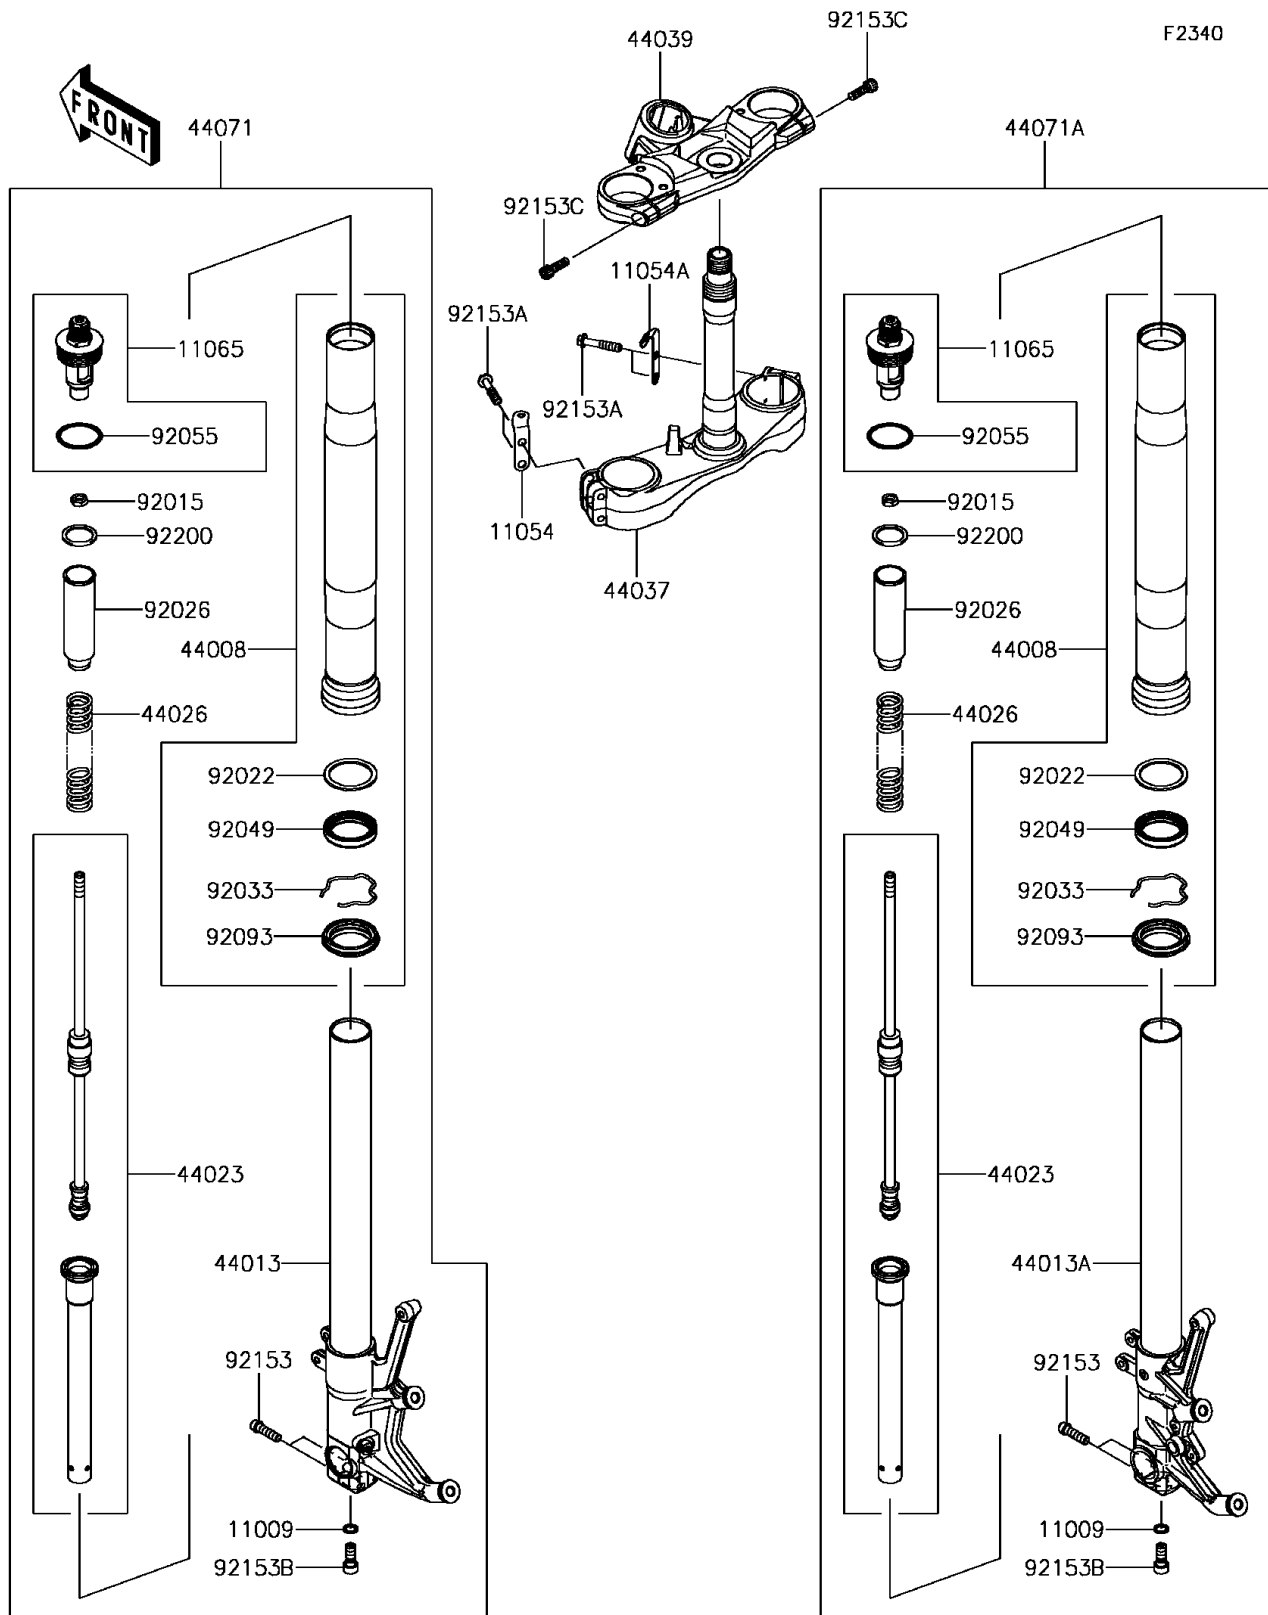

## PARTS DIAGRAM

### Front Fork

## PARTS LIST

### Front Fork

ITEM NAME	PART NUMBER	QUANTITY
GASKET,10.5X15X1.5 (Ref # 11009)	11009-1325	2
BRACKET,HARNESS CLAMP,LH (Ref # 11054)	11054-0480	1
BRACKET,UNDER BRACKET,RH (Ref # 11054A)	11054-0481	1
CAP,GREEN (Ref # 11065)	11065-0757-58R	2
PIPE-FORK OUTER,A.BLACK (Ref # 44008)	44008-0052-499	2
PIPE-FORK INNER,LH,F.S.BLACK (Ref # 44013)	44013-0185-56J	1
PIPE-FORK INNER,RH,F.S.BLACK (Ref # 44013A)	44013-0186-56J	1
CYLINDER-SET-FORK (Ref # 44023)	44023-0096	2
SPRING-FRONT FORK (Ref # 44026)	44026-0160	2
HOLDER-FORK UNDER (Ref # 44037)	44037-0039	1
HOLDER-FORK UPPER,F.S.BLACK (Ref # 44039)	44039-0113-18R	1
DAMPER-ASSY,FORK,LH,BLACK (Ref # 44071)	44071-0773-58K	1
DAMPER-ASSY,FORK,RH,BLACK (Ref # 44071A)	44071-0774-58K	1
NUT (Ref # 92015)	92015-1905	2
WASHER (Ref # 92022)	92022-1299	2
SPACER (Ref # 92026)	92026-0736	2
RING-SNAP (Ref # 92033)	92033-1077	2
SEAL-OIL,FORK OUTER TUBE (Ref # 92049)	92049-1522	2
RING-O,FORK,AIR TUBE (Ref # 92055)	92055-1333	2
SEAL,FORK OUTER TUBE (Ref # 92093)	92093-1480	2
BOLT,SOCKET,8X40 (Ref # 92153)	92153-0006	4
BOLT,FLANGED,8X40 (Ref # 92153A)	92153-0484	4
BOLT,SOCKET,10X25 (Ref # 92153B)	92153-0548	2
BOLT,SOCKET,8X25 (Ref # 92153C)	92153-1625	2
WASHER (Ref # 92200)	92200-0085	2