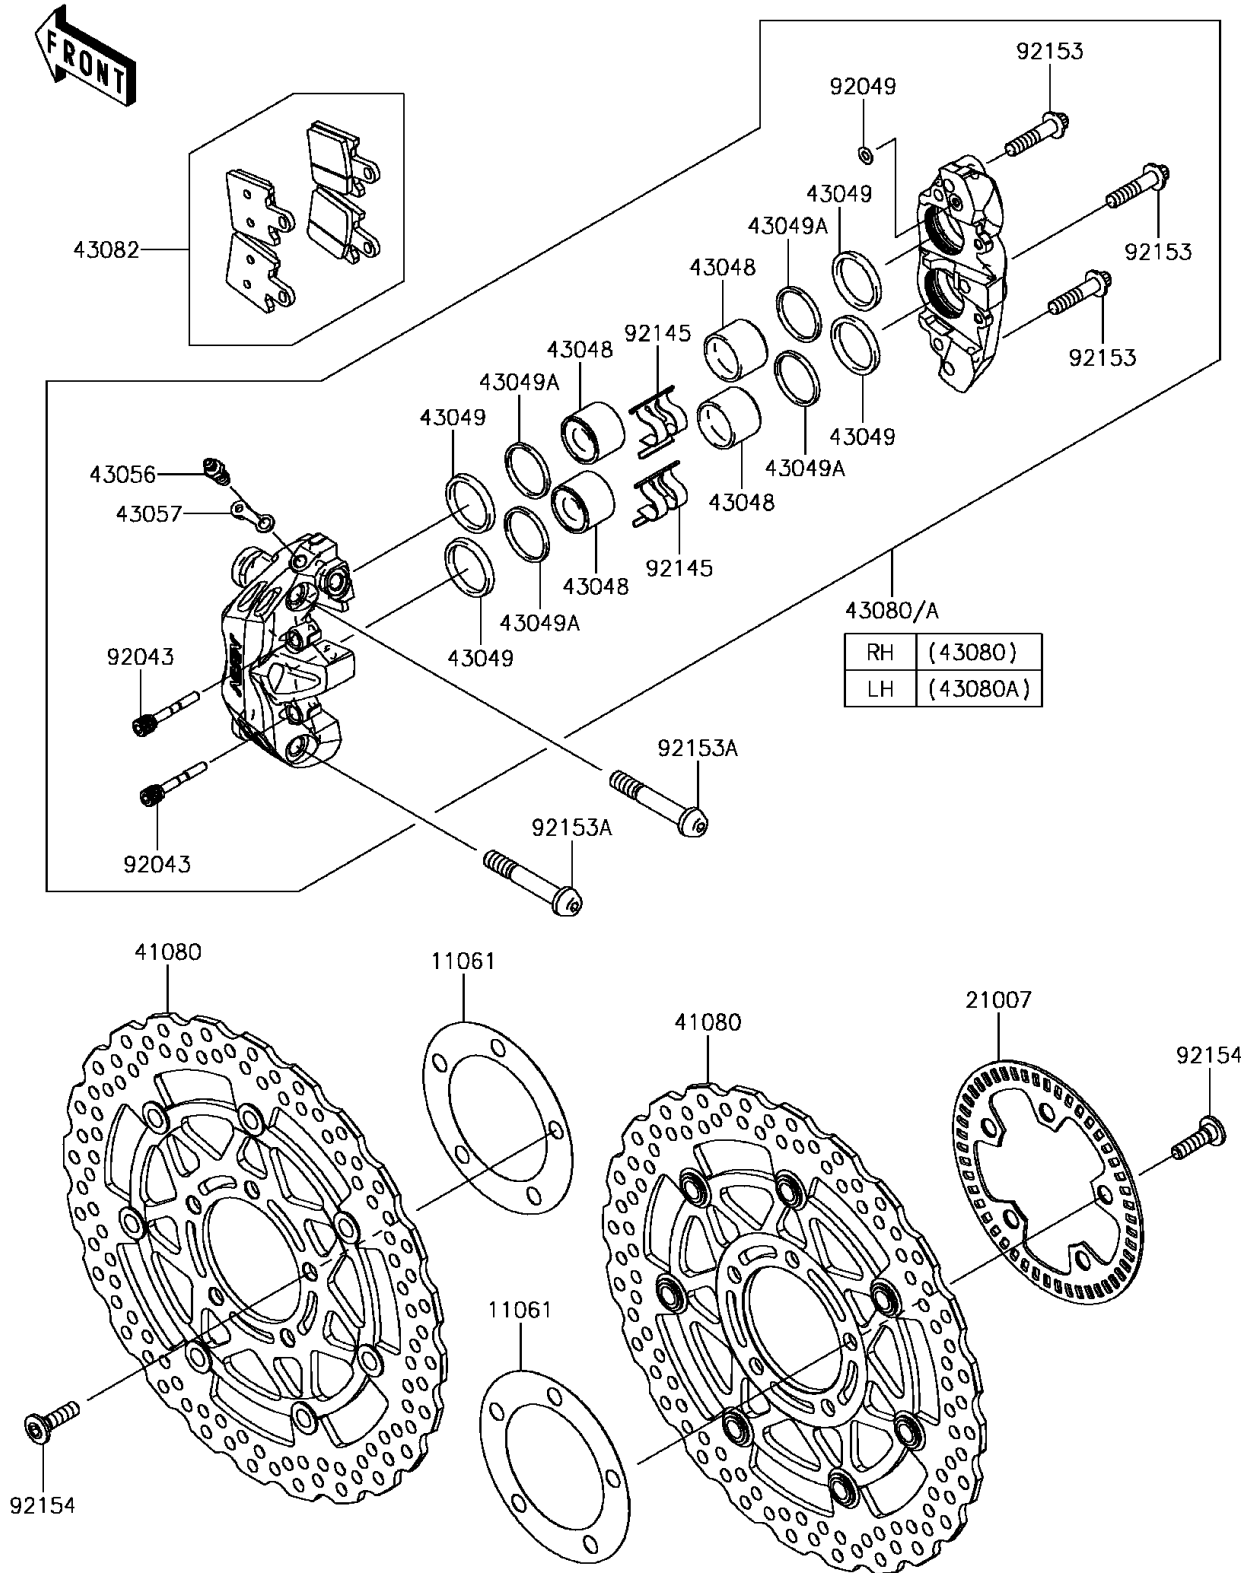

2016 Ninja ZX-14R ABS

PARTS DIAGRAM

Front Brake

F2292

2016 Ninja ZX-14R ABS

PARTS LIST

Front Brake

ITEM NAME	PART NUMBER	QUANTITY
GASKET,DISC PLATE (Ref # 11061)	11061-0029	2
ROTOR,SENSOR,FR (Ref # 21007)	21007-0140	1
DISC,FR,HOUSING BLACK+DISC SIL (Ref # 41080)	41080-0570-5C	2
PISTON-CALIPER (Ref # 43048)	43048-0005	8
PACKING (Ref # 43049)	43049-0006	8
PACKING (Ref # 43049A)	43049-0007	8
BREATHER (Ref # 43056)	43056-1055	2
CAP-BREATHER (Ref # 43057)	43057-1001	2
CALIPER-SUB-ASSY,FR,RH,BLACK (Ref # 43080)	43080-0046-DJ	1
CALIPER-SUB-ASSY,FR,LH,BLACK (Ref # 43080A)	43080-0047-DJ	1
PAD-ASSY-BRAKE (Ref # 43082)	43082-0122	2
PIN,PAD (Ref # 92043)	92043-0105	4
SEAL-OIL (Ref # 92049)	92049-1448	2
SPRING,PAD (Ref # 92145)	92145-0436	4
BOLT,TORX,8X38 (Ref # 92153)	92153-1093	6
BOLT,SOCKET,10X60 (Ref # 92153A)	92153-1837	4
BOLT,SOCKET,8X30 (Ref # 92154)	92154-1865	10