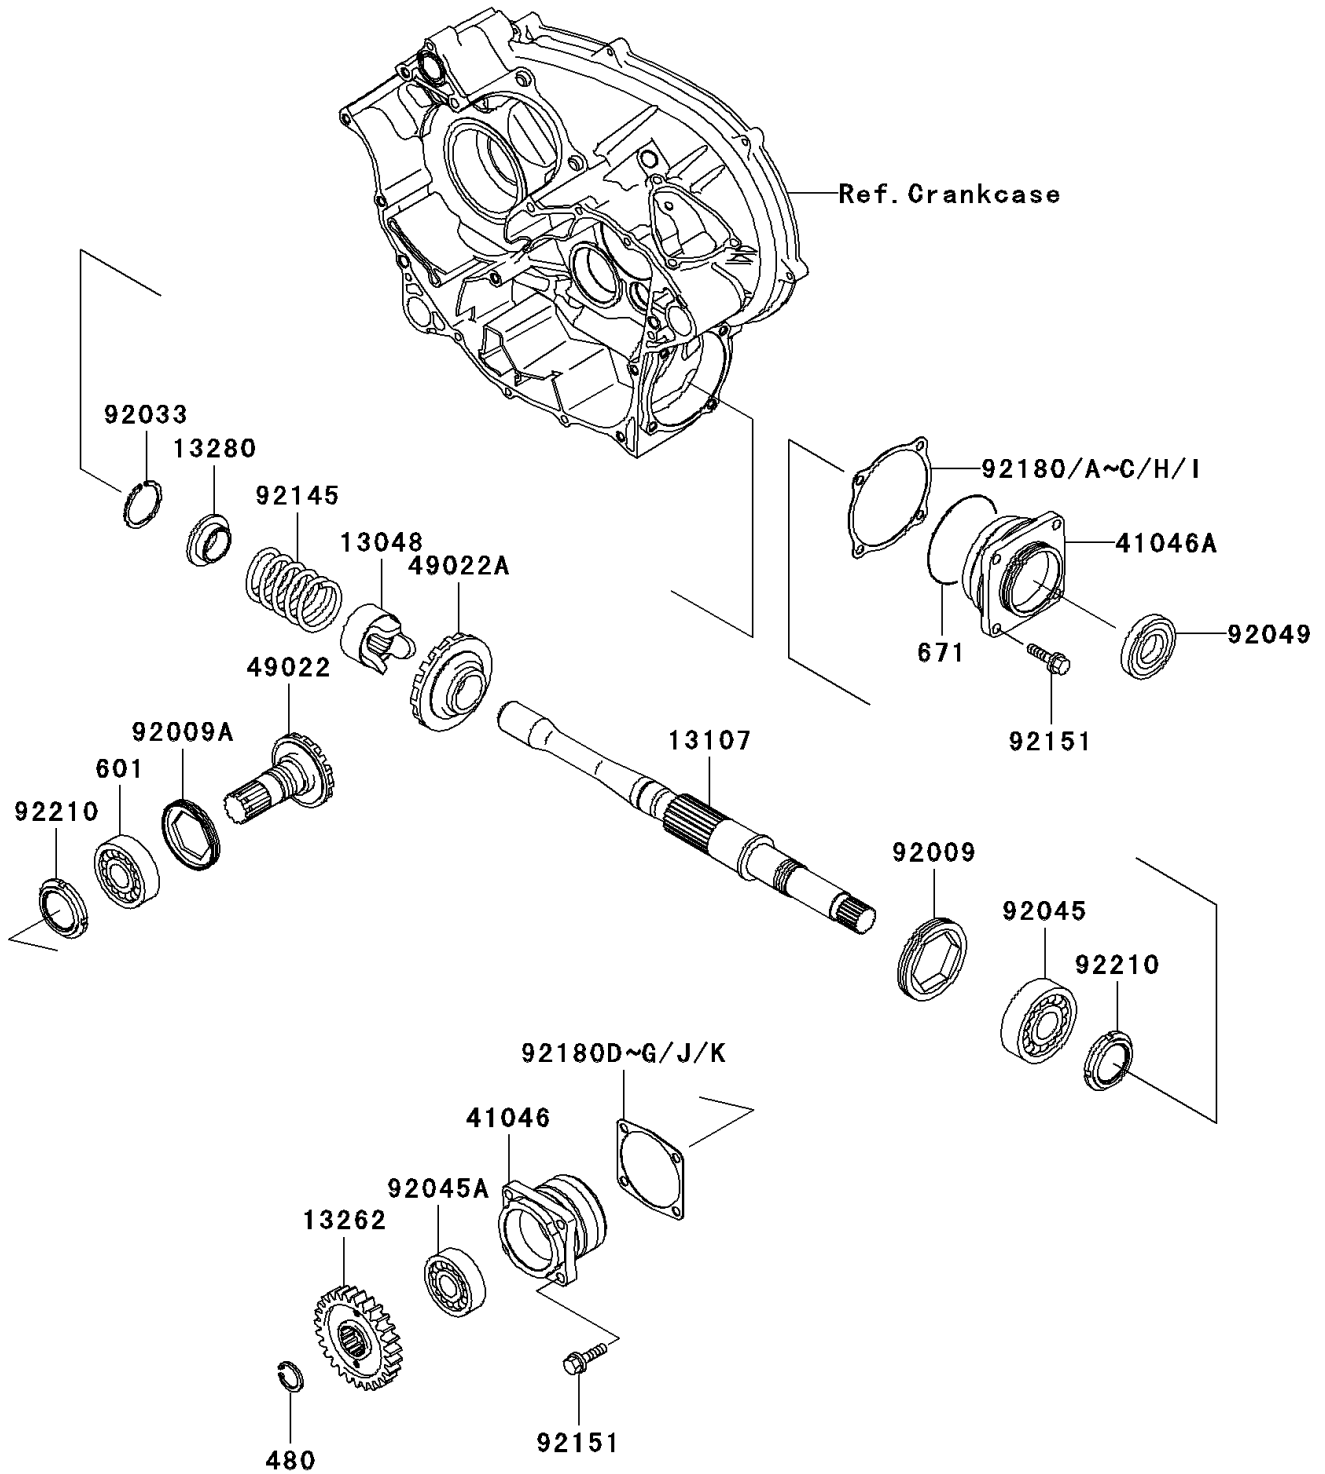

## PARTS DIAGRAM

### Front Bevel Gear

E3131

## PARTS LIST

### Front Bevel Gear

**ITEM NAME**

**PART NUMBER**

**QUANTITY**

---