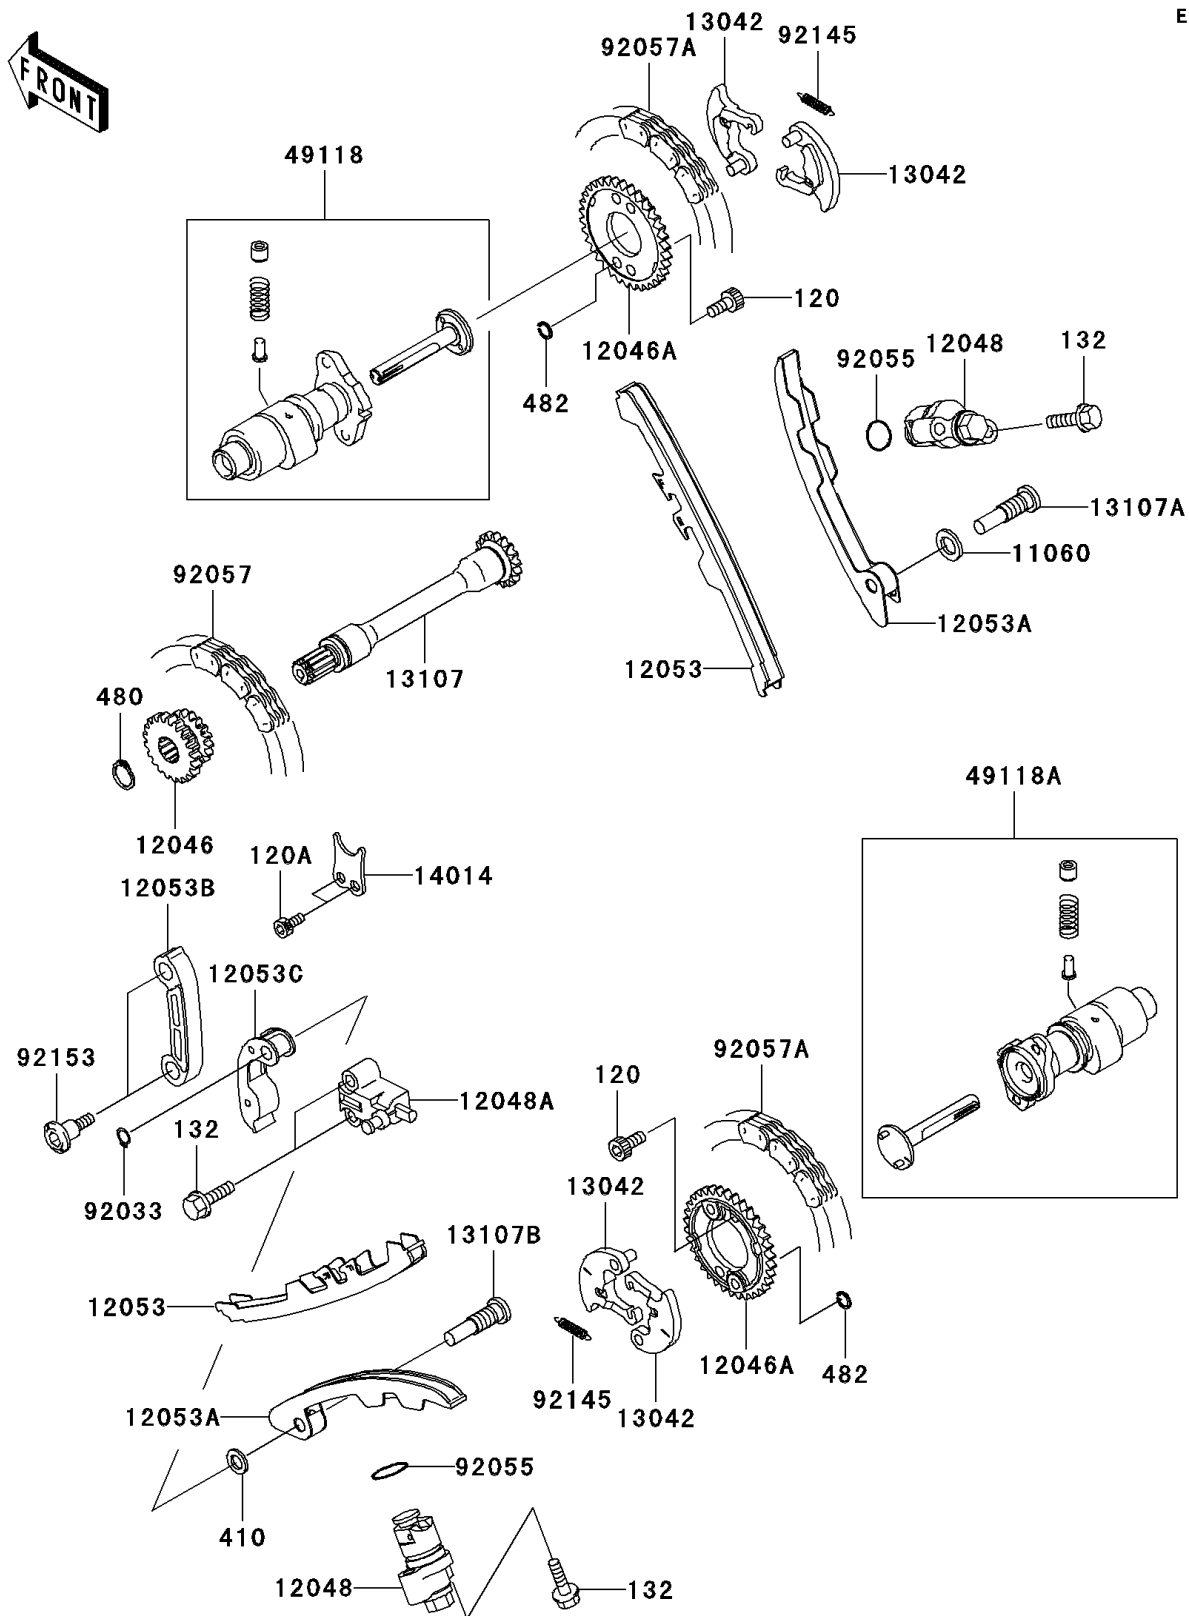

2005 KFX700

PARTS DIAGRAM

Camshaft(s)/Tensioner(KSV700-A2)

E1230A

2005 KFX700

PARTS LIST

Camshaft(s)/Tensioner(KSV700-A2)

ITEM NAME

PART NUMBER

QUANTITY
