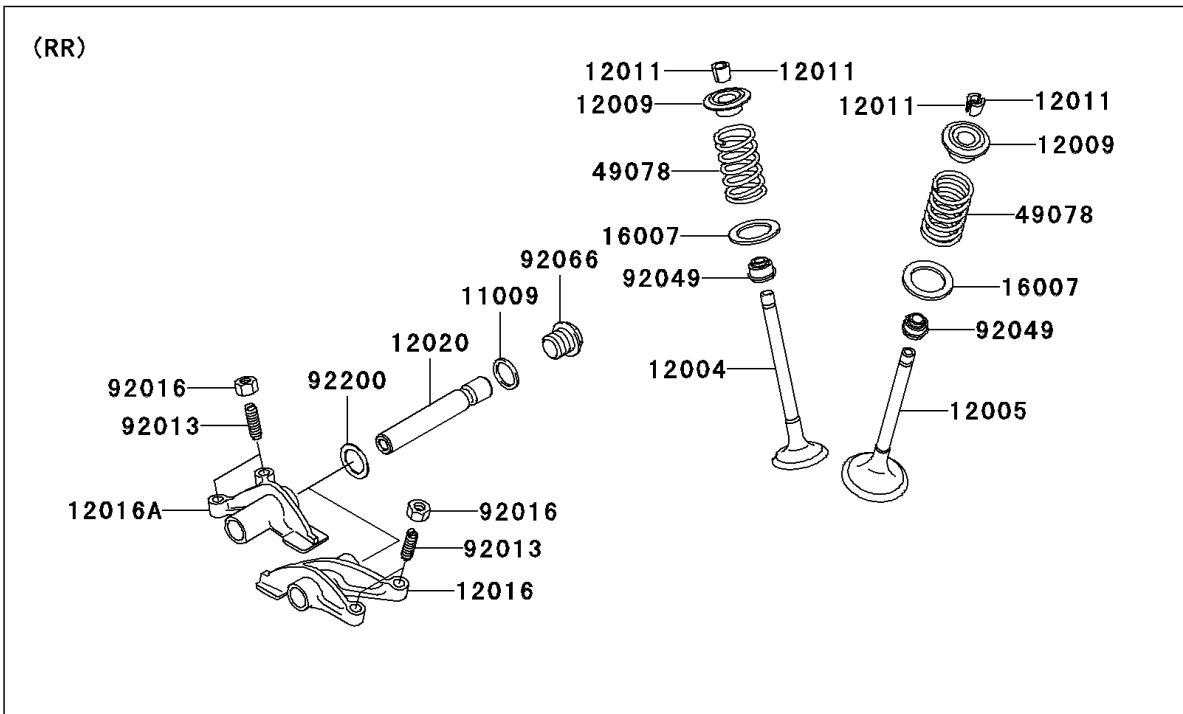

2005 KFX700

PARTS DIAGRAM

Valve(s)(KSV700-A2)

E1210A

2005 KFX700

PARTS LIST

Valve(s)(KSV700-A2)

ITEM NAME

PART NUMBER

QUANTITY
