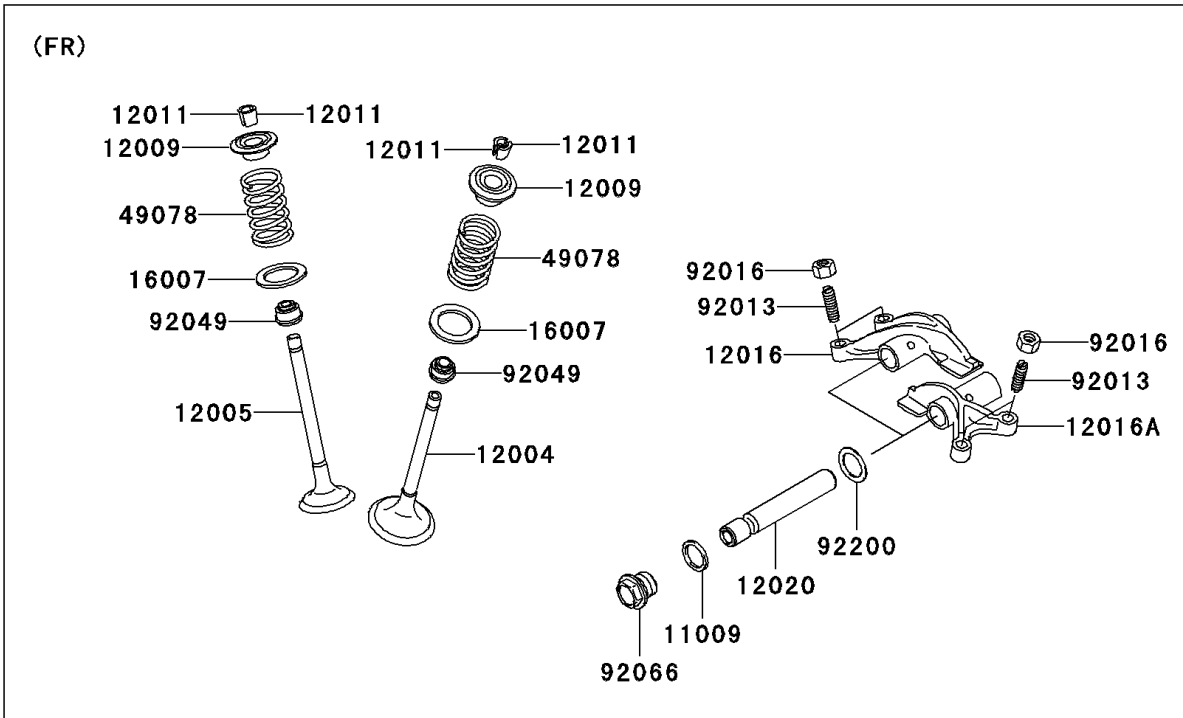

2005 KFX700

PARTS DIAGRAM

Valve(s)(KSV700-A2)

E1210A

2005 KFX700

PARTS LIST

Valve(s)(KSV700-A2)

ITEM NAME

PART NUMBER

QUANTITY
