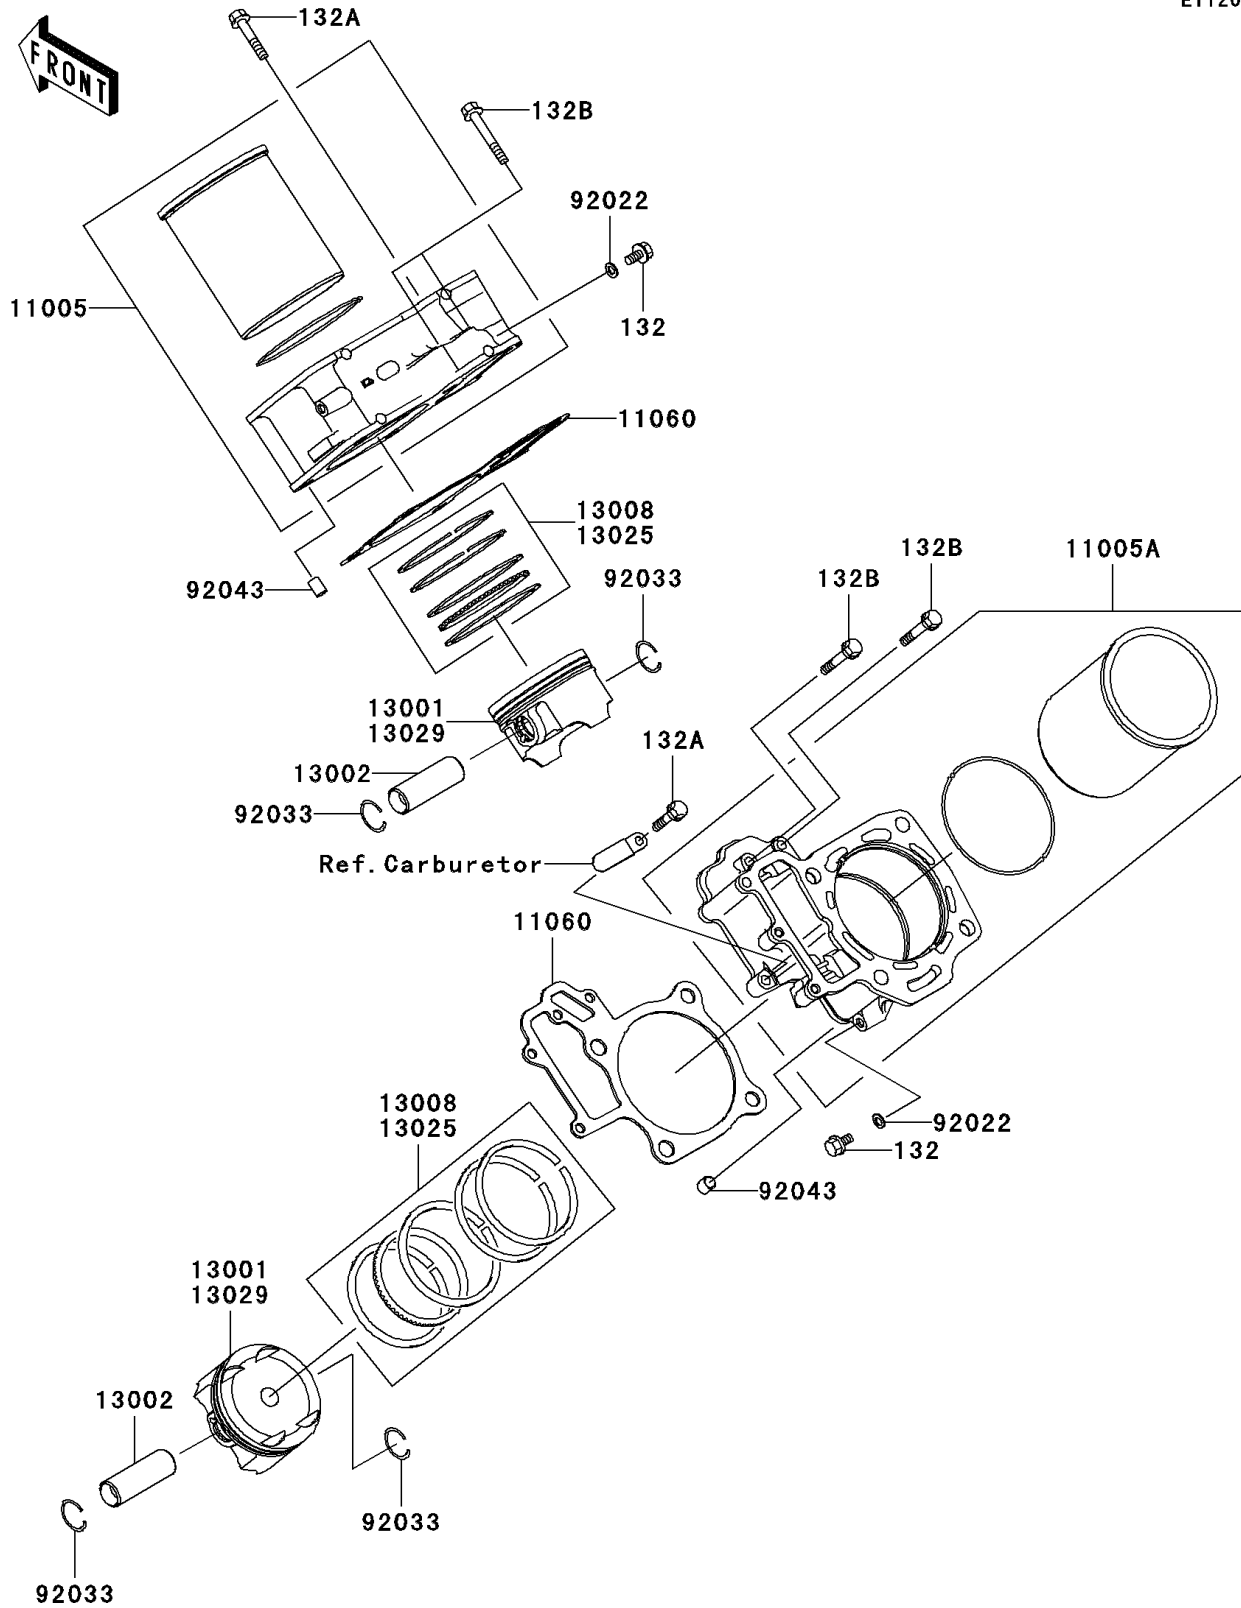

2004 KFX700 V Force

PARTS DIAGRAM

Cylinder/Piston(s)

E1120

2004 KFX700 V Force

PARTS LIST

Cylinder/Piston(s)

ITEM NAME

PART NUMBER

QUANTITY
