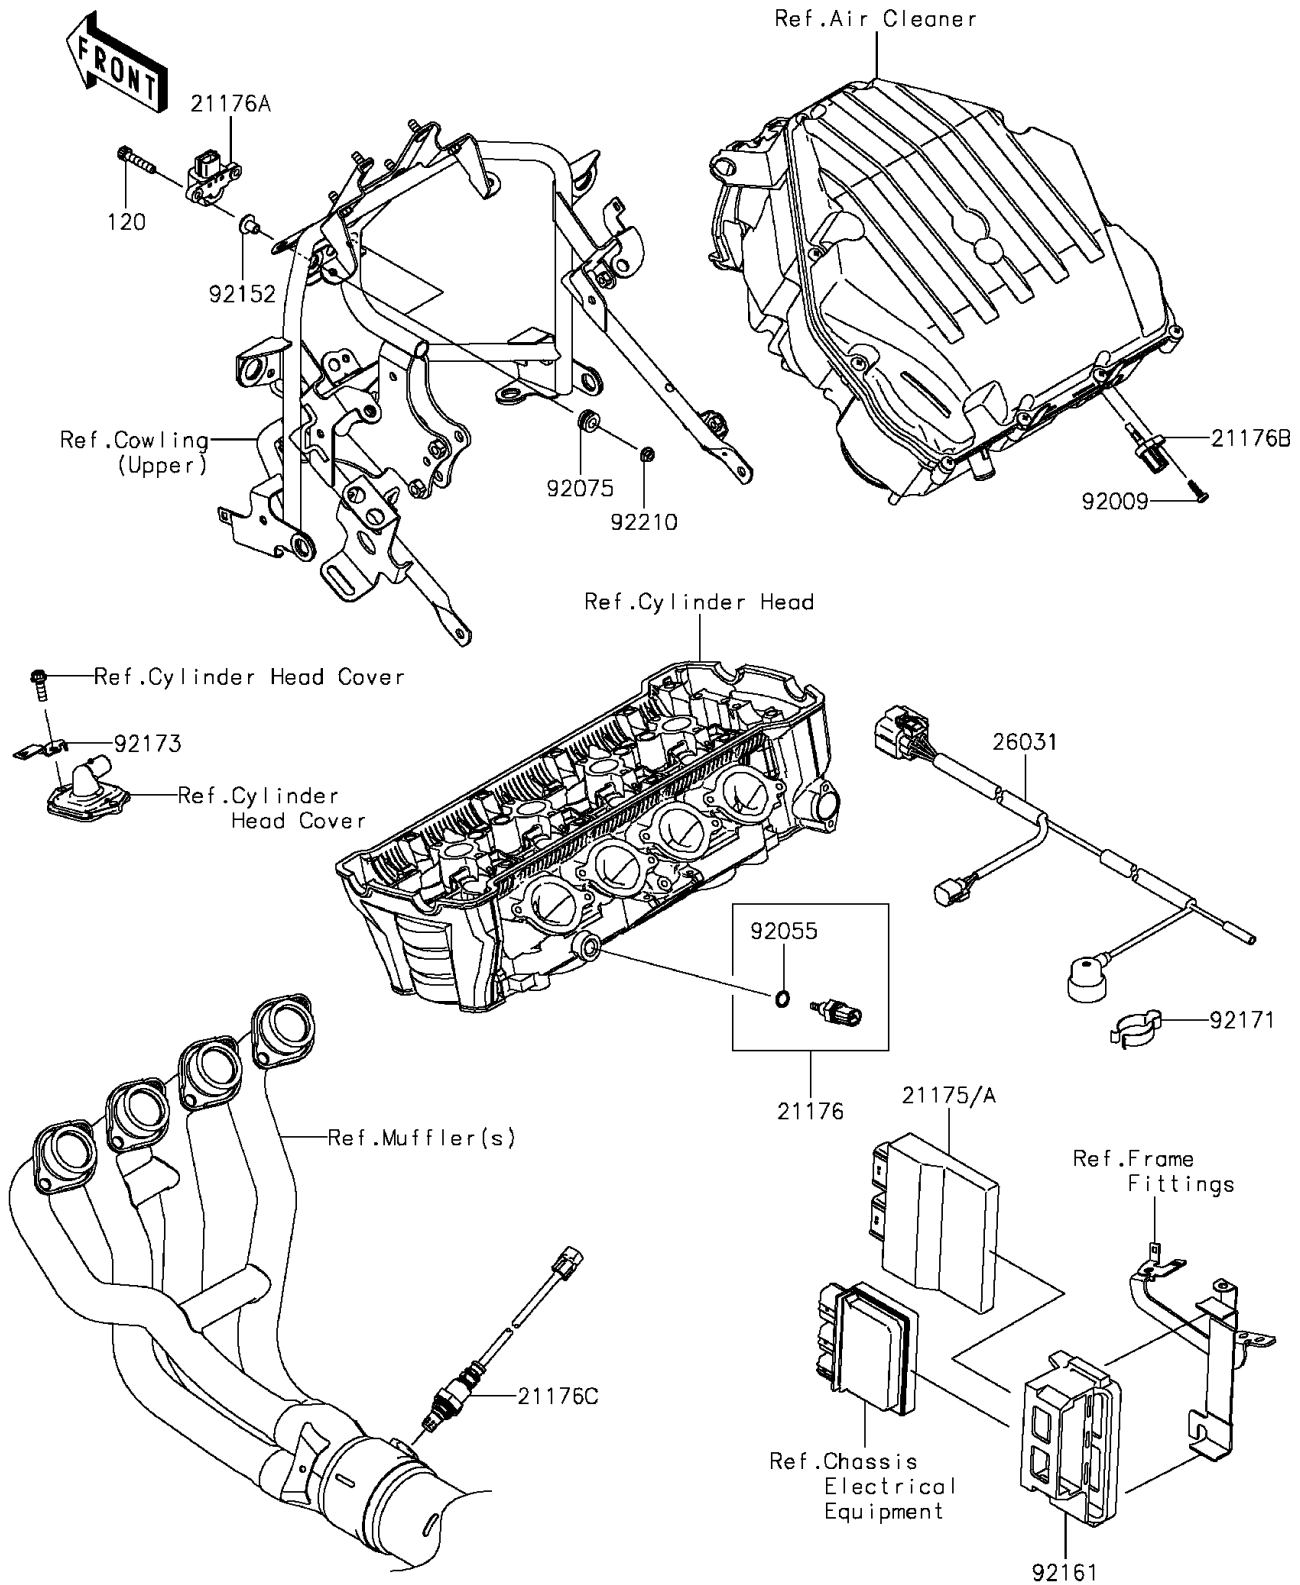

2016 VERSYS® 1000 LT

PARTS DIAGRAM

Fuel Injection

E1530

2016 VERSYS® 1000 LT

PARTS LIST Fuel Injection

ITEM NAME	PART NUMBER	QUANTITY
-----------	-------------	----------
