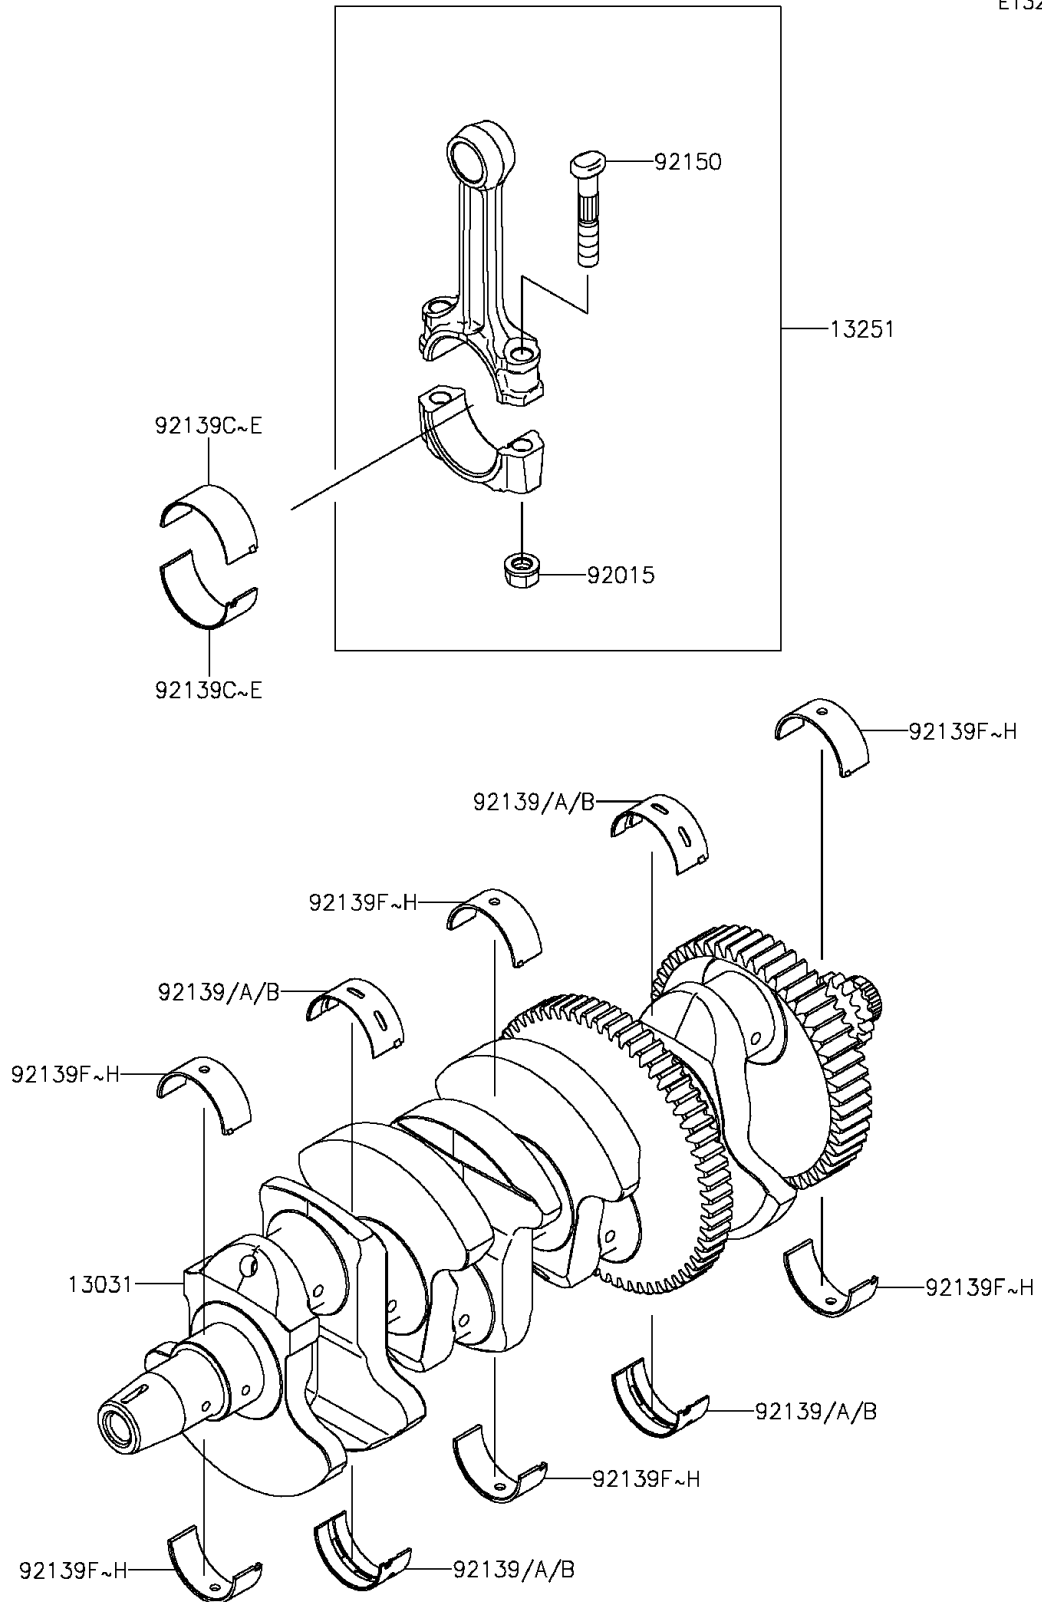

2016 VERSYS® 1000 LT

PARTS DIAGRAM

Crankshaft

E1321

2016 VERSYS® 1000 LT

PARTS LIST

Crankshaft

ITEM NAME

PART NUMBER

QUANTITY
