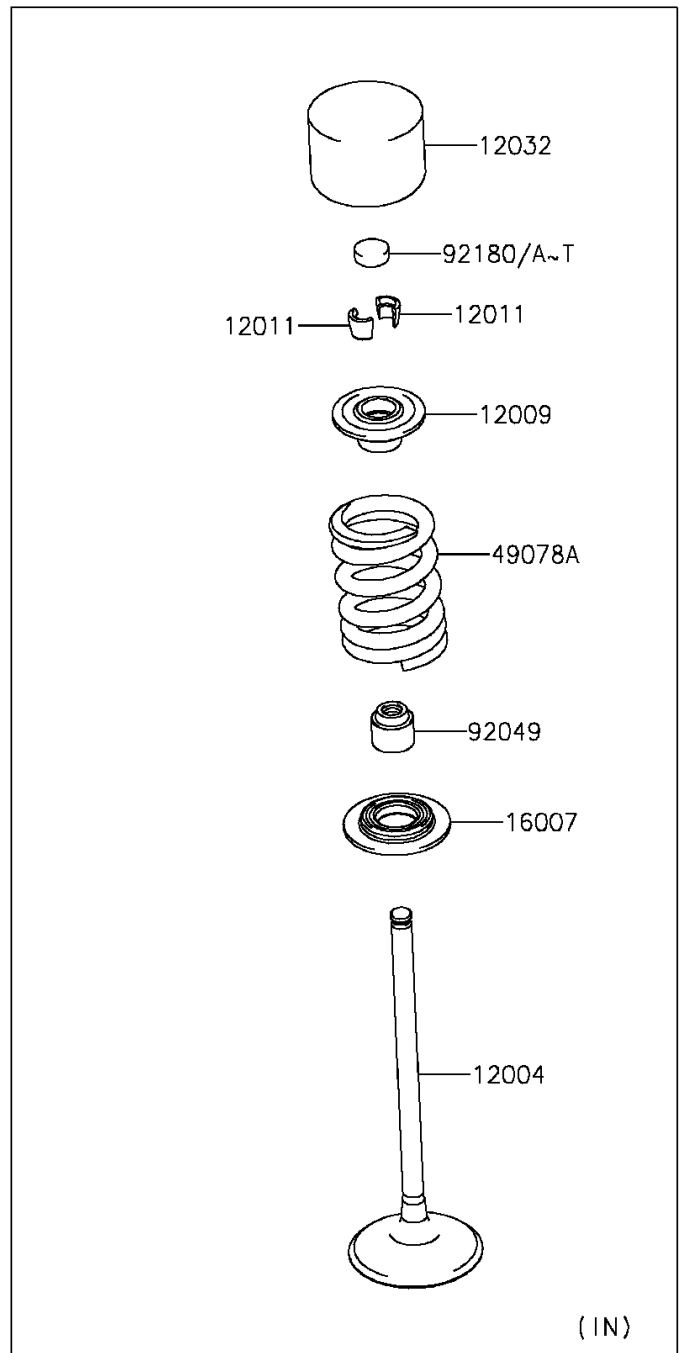

2016 VERSYS® 1000 LT

PARTS DIAGRAM

Valve(s)

E1210

2016 VERSYS® 1000 LT

PARTS LIST

Valve(s)

ITEM NAME

PART NUMBER

QUANTITY
