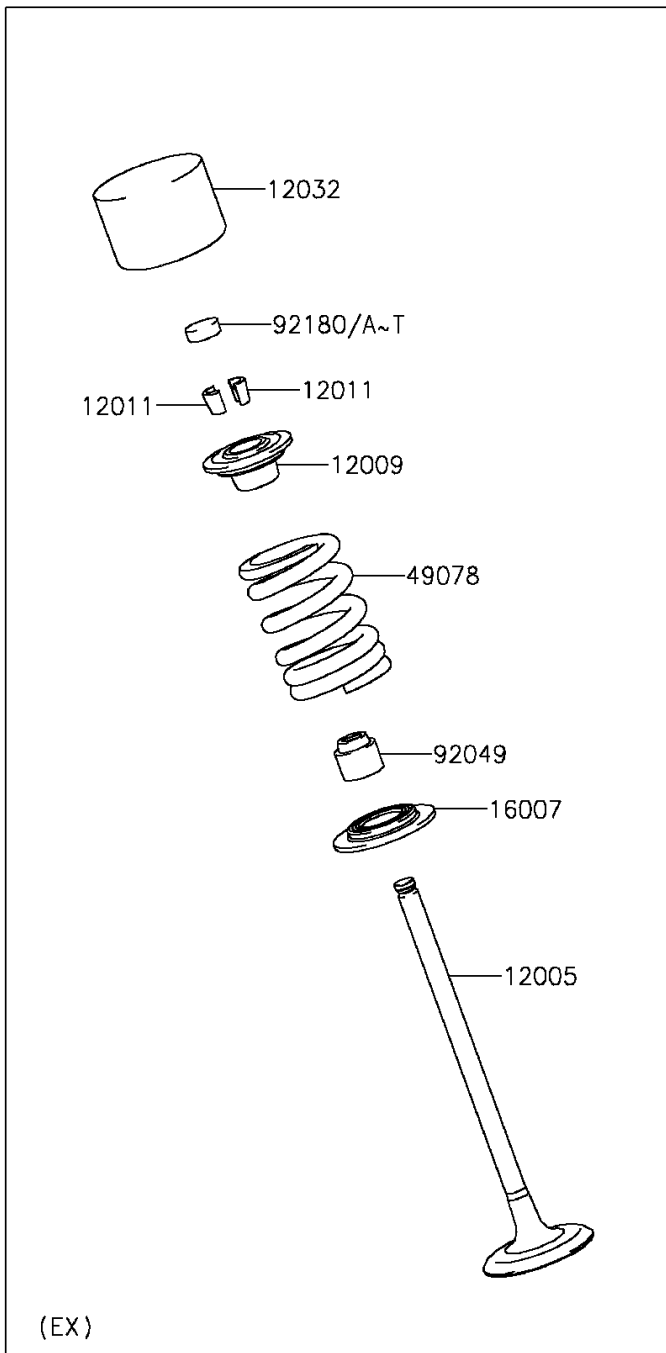

2016 VERSYS® 1000 LT

PARTS DIAGRAM

Valve(s)

E1210

2016 VERSYS® 1000 LT

PARTS LIST

Valve(s)

ITEM NAME

PART NUMBER

QUANTITY
