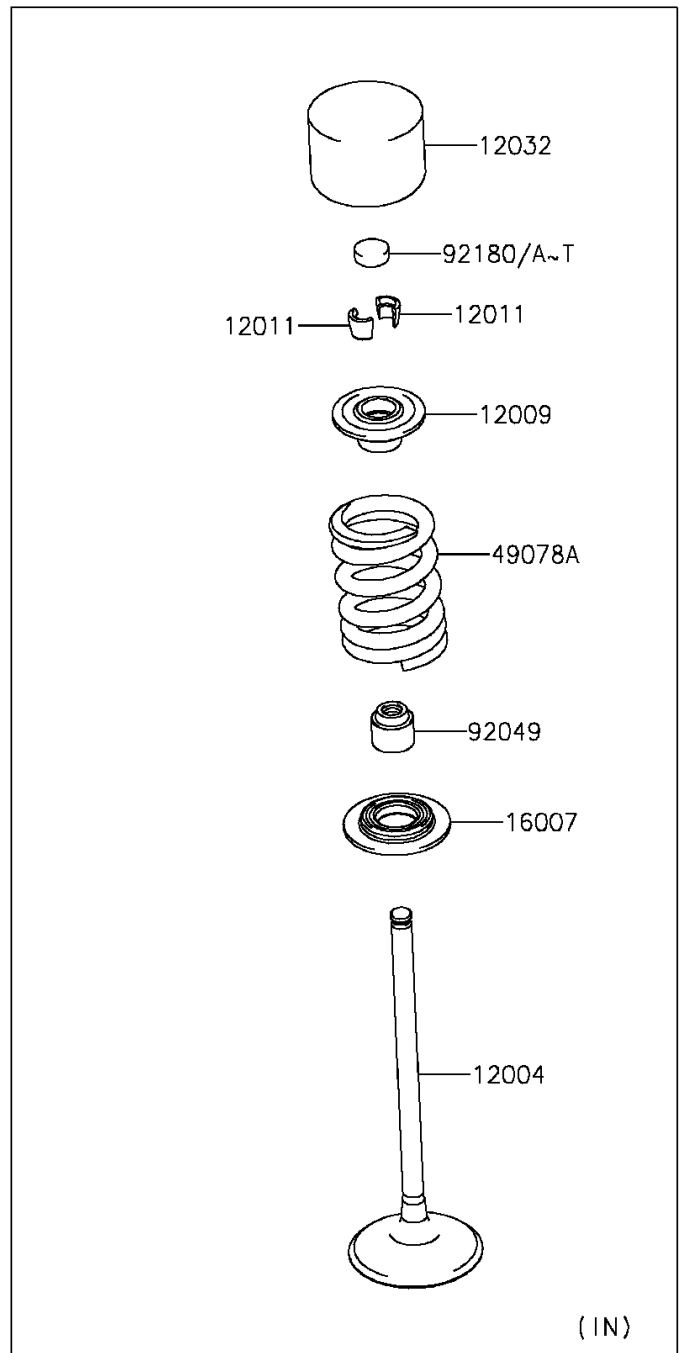

2015 VERSYS® 1000 ABS

PARTS DIAGRAM

Valve(s)

E1210

2015 VERSYS® 1000 ABS

PARTS LIST

Valve(s)

ITEM NAME

PART NUMBER

QUANTITY
