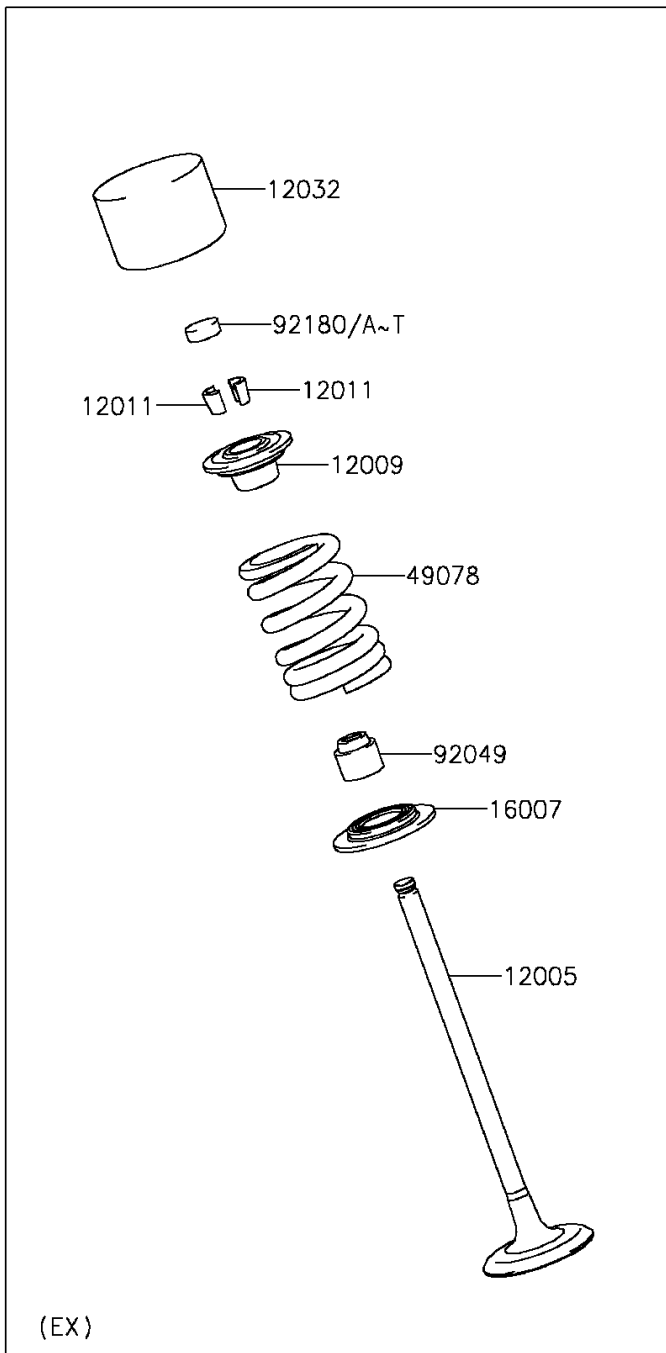

2015 VERSYS® 1000 ABS

PARTS DIAGRAM

Valve(s)

E1210

2015 VERSYS® 1000 ABS

PARTS LIST

Valve(s)

ITEM NAME

PART NUMBER

QUANTITY
