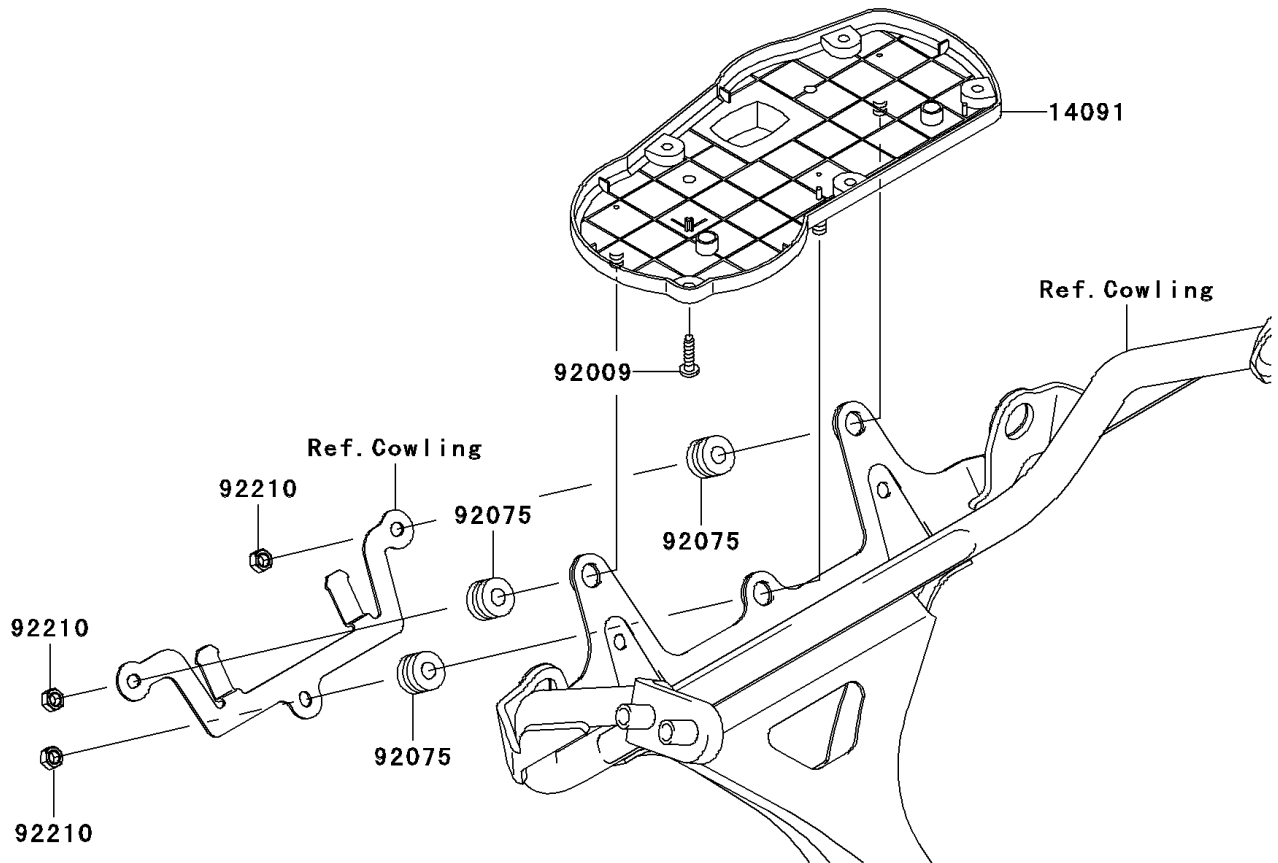

# 2007 ZZR600

## PARTS DIAGRAM

Meter(s)

F2530

## PARTS LIST

### Meter(s)

ITEM NAME	PART NUMBER	QUANTITY
COVER,METER HOUSING (Ref # 14091)	14091-1160	1
COVER-METER CASE,UPP (Ref # 25023)	25023-1253	1
SCREW,4X16,BLACK (Ref # 92009)	92009-1158	5
BULB,T3.4,12V1.1W (Ref # 92069)	92069-1110	6
BULB,T3,12V0.7W (Ref # 92069A)	92069-1113	2
DAMPER (Ref # 92075)	92075-1435	3
NUT,5MM (Ref # 92210)	92210-1124	3
METER,SPEED&TACHO,KPH (Ref # 28011)	28011-1201	1
METER,SPEED&TACHO,MPH (Ref # 28011A)	28011-1203	1