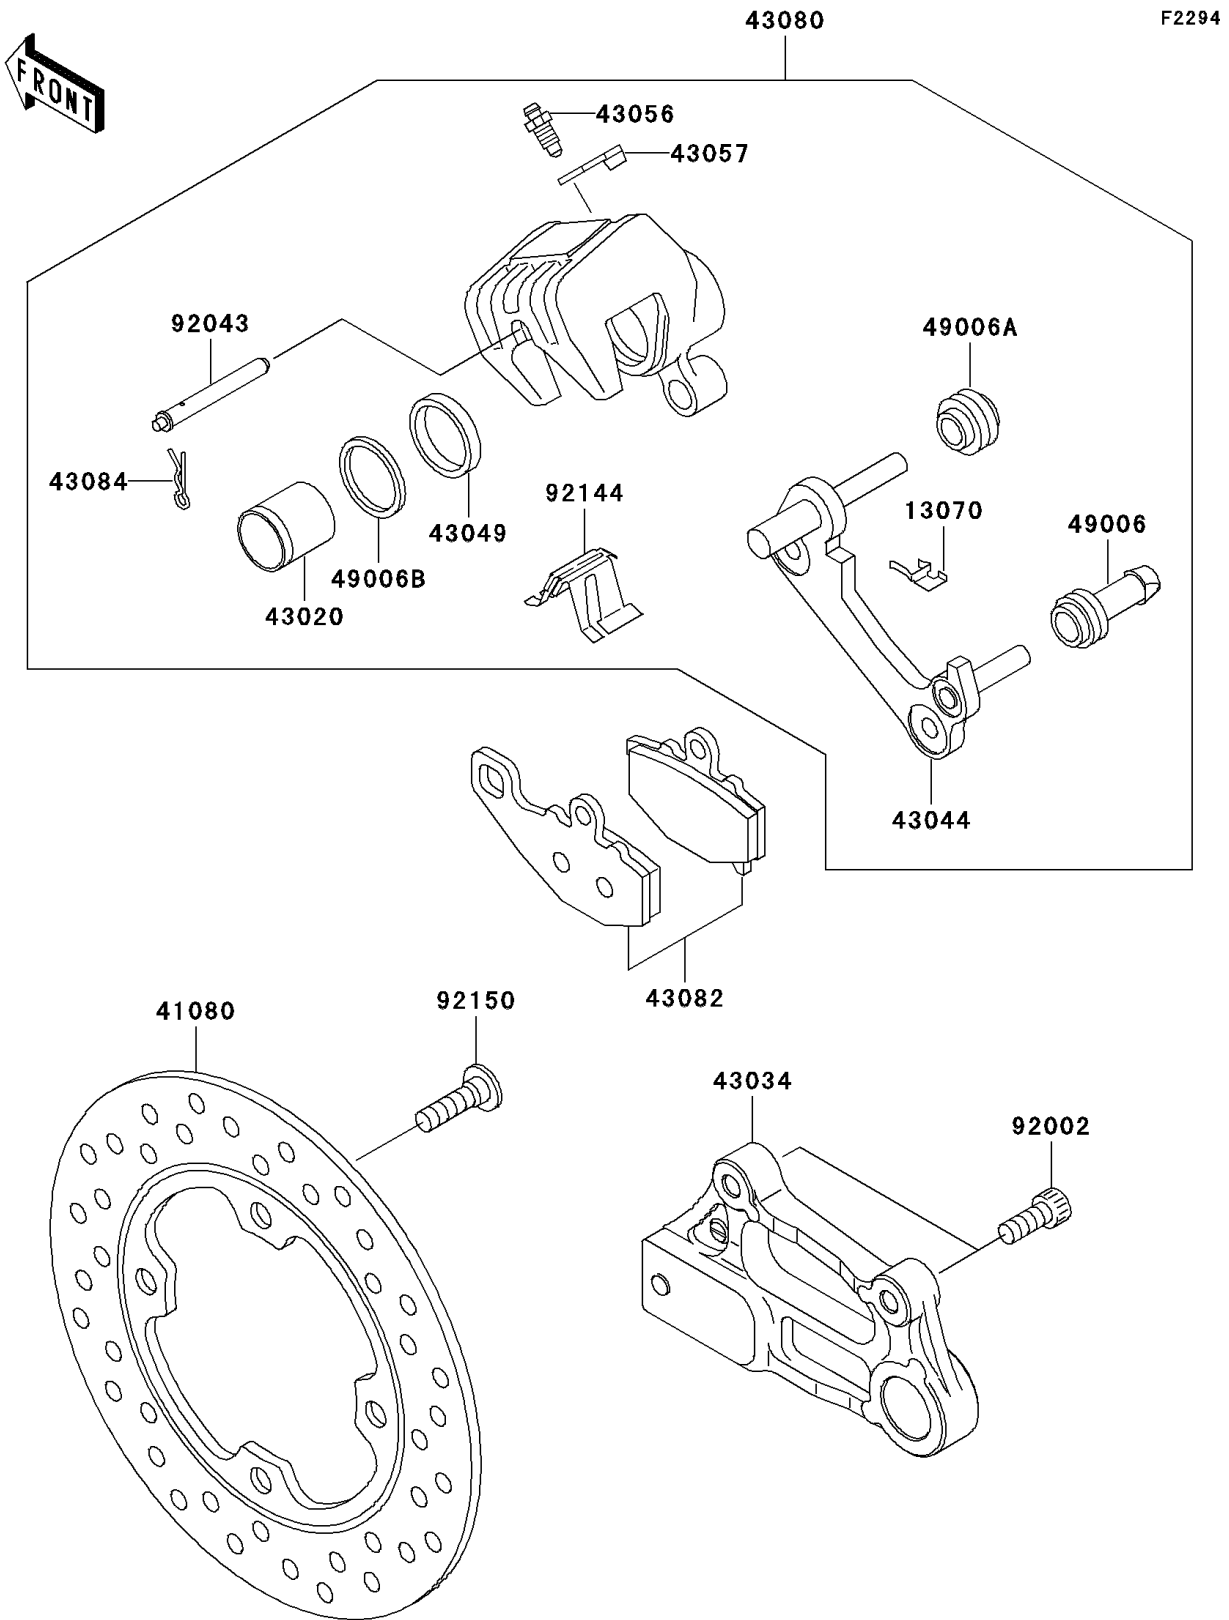

## PARTS DIAGRAM

### Rear Brake

## PARTS LIST

### Rear Brake

ITEM NAME	PART NUMBER	QUANTITY
GUIDE,BRAKE PAD (Ref # 13070)	13070-0045	1
DISC,RR (Ref # 41080)	41080-0037	1
PISTON-COMP-BRAKE (Ref # 43020)	43020-1119	1
HOLDER-BRAKE,REAR CALIPER (Ref # 43034)	43034-1159	1
HOLDER-COMP-CALIPER,RR (Ref # 43044)	43044-1110	1
PACKING,PISTON SEAL (Ref # 43049)	43049-1097	1
BREATHER-BRAKE (Ref # 43056)	43056-1054	1
CAP-BREATHER (Ref # 43057)	43057-003	1
CALIPER-SUB-ASSY,RR,SILVER (Ref # 43080)	43080-5061-GN	1
PAD-ASSY-BRAKE (Ref # 43082)	43082-1213	1
CLAMP,PAD (Ref # 43084)	43084-003	1
BOOT,CALIPER (Ref # 49006)	49006-1054	1
BOOT,CALIPER (Ref # 49006A)	49006-1095	1
BOOT,PISTON SEAL (Ref # 49006B)	49006-1212	1
BOLT,SOCKET,8X20 (Ref # 92002)	92002-1178	2
PIN,PAD (Ref # 92043)	92043-1489	1
SPRING,PAD (Ref # 92144)	92144-1719	1
BOLT,SOCKET,8X30 (Ref # 92150)	92150-1771	4