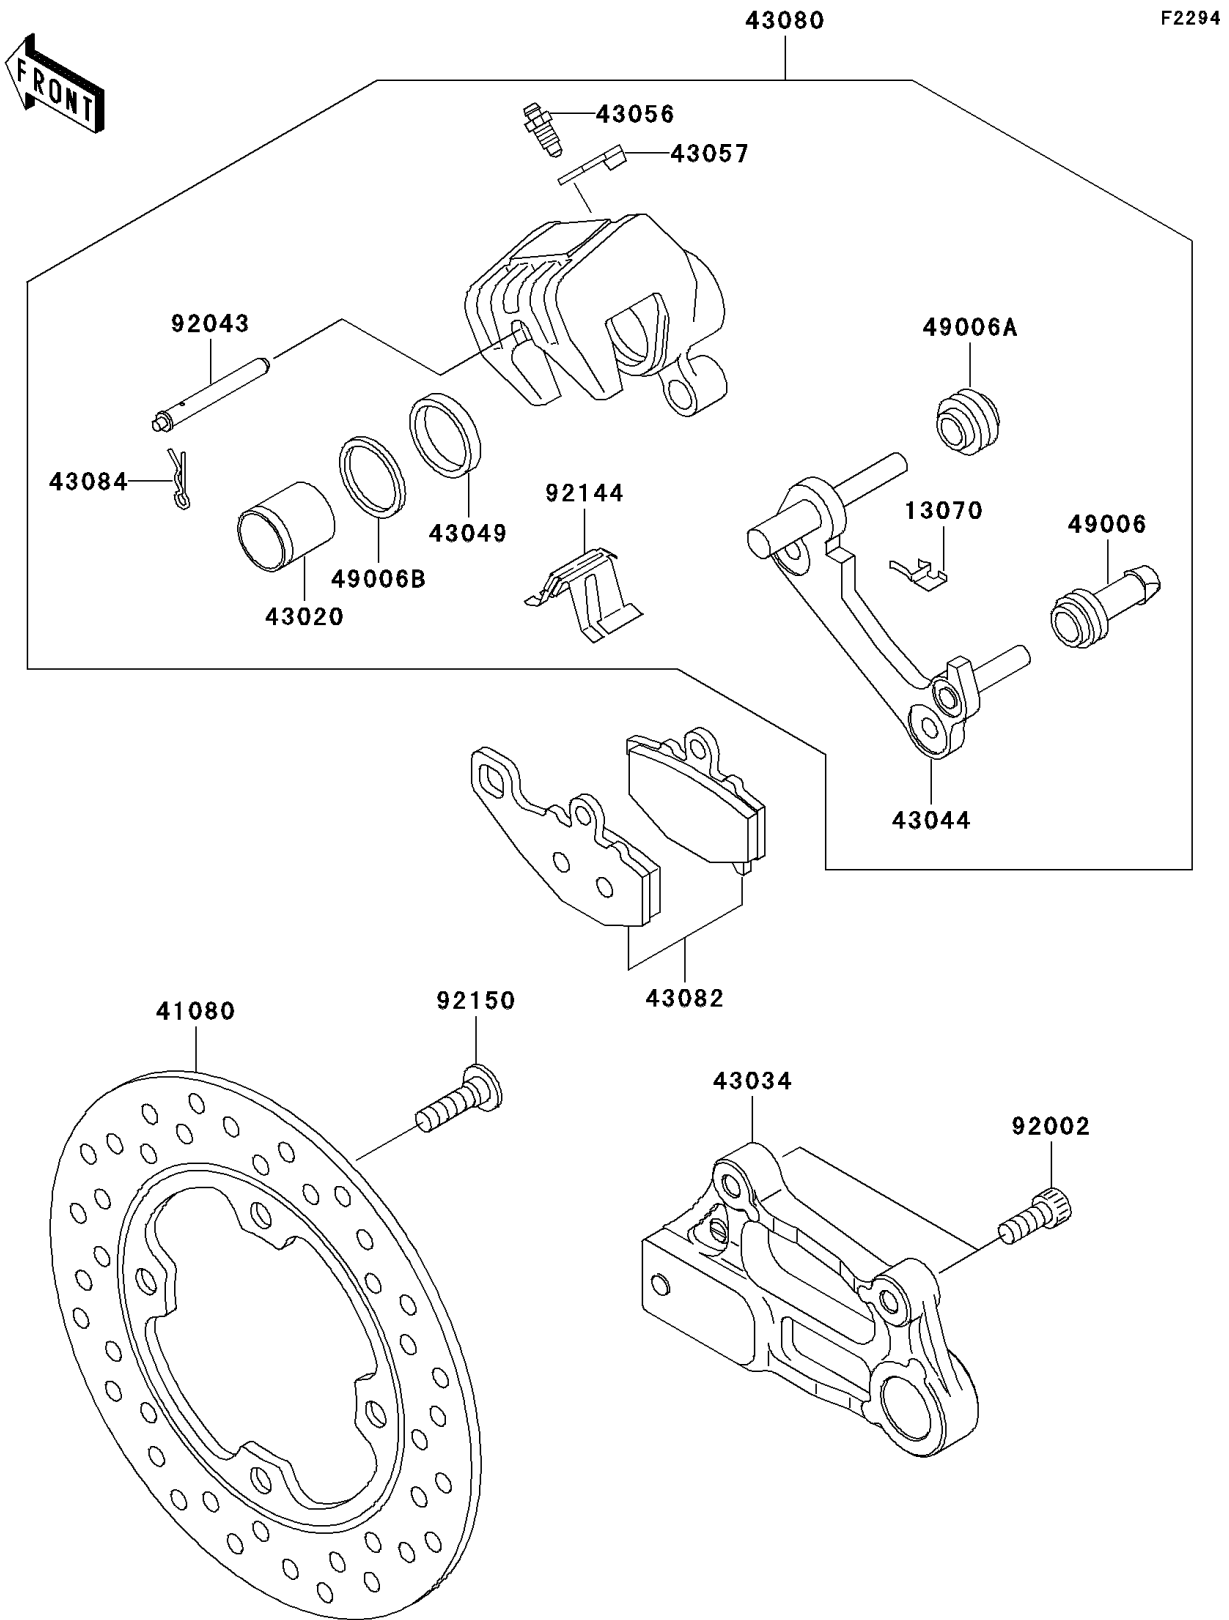

2007 ZZR600

PARTS DIAGRAM

Rear Brake

2007 ZZR600

PARTS LIST

Rear Brake

ITEM NAME	PART NUMBER	QUANTITY
GUIDE,BRAKE PAD (Ref # 13070)	13070-0045	1
DISC,RR (Ref # 41080)	41080-0037	1
PISTON-COMP-BRAKE (Ref # 43020)	43020-1119	1
HOLDER-BRAKE,REAR CALIPER (Ref # 43034)	43034-1159	1
HOLDER-COMP-CALIPER,RR (Ref # 43044)	43044-1110	1
PACKING,PISTON SEAL (Ref # 43049)	43049-1097	1
BREATHER-BRAKE (Ref # 43056)	43056-1054	1
CAP-BREATHER (Ref # 43057)	43057-003	1
CALIPER-SUB-ASSY,RR,SILVER (Ref # 43080)	43080-5061-GN	1
PAD-ASSY-BRAKE (Ref # 43082)	43082-1213	1
CLAMP,PAD (Ref # 43084)	43084-003	1
BOOT,CALIPER (Ref # 49006)	49006-1054	1
BOOT,CALIPER (Ref # 49006A)	49006-1095	1
BOOT,PISTON SEAL (Ref # 49006B)	49006-1212	1
BOLT,SOCKET,8X20 (Ref # 92002)	92002-1178	2
PIN,PAD (Ref # 92043)	92043-1489	1
SPRING,PAD (Ref # 92144)	92144-1719	1
BOLT,SOCKET,8X30 (Ref # 92150)	92150-1771	4