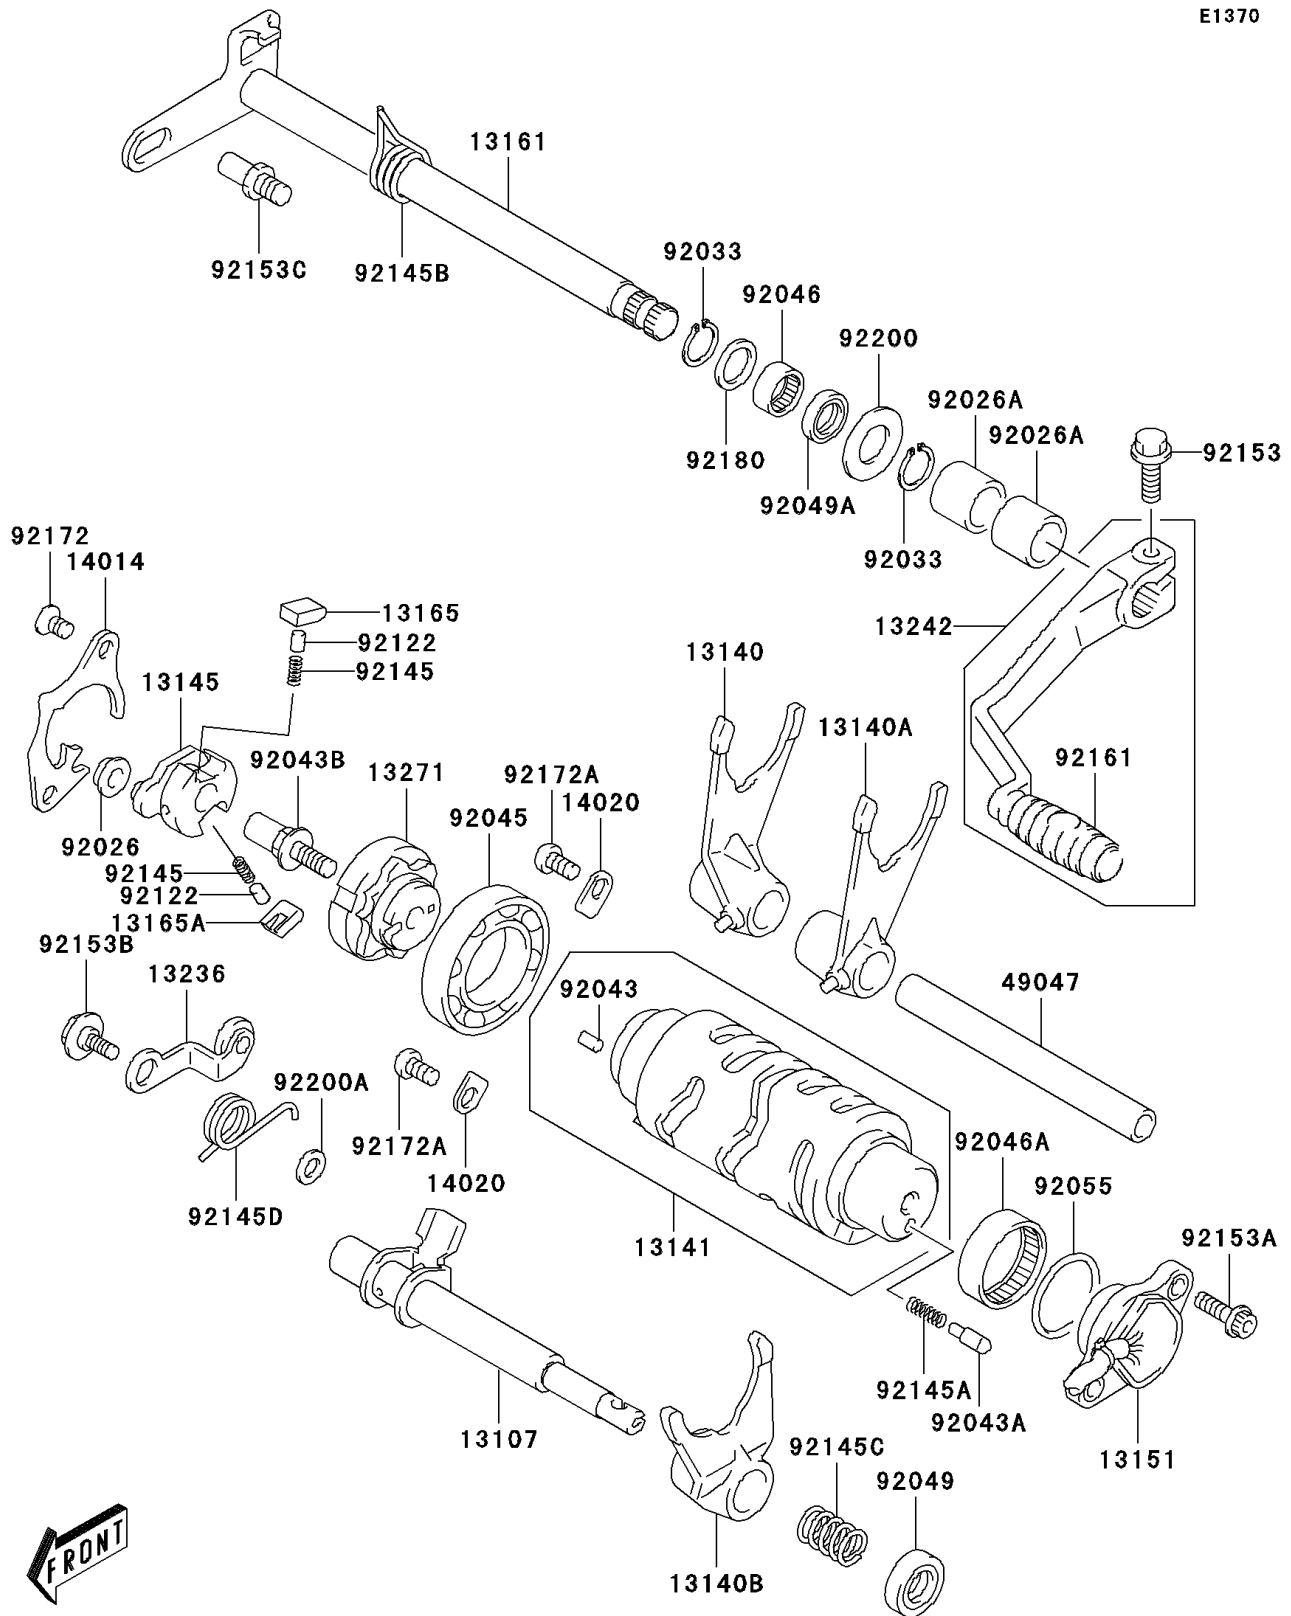

# 2006 KFX400

## PARTS DIAGRAM

### Gear Change Mechanism

E1370

## PARTS LIST