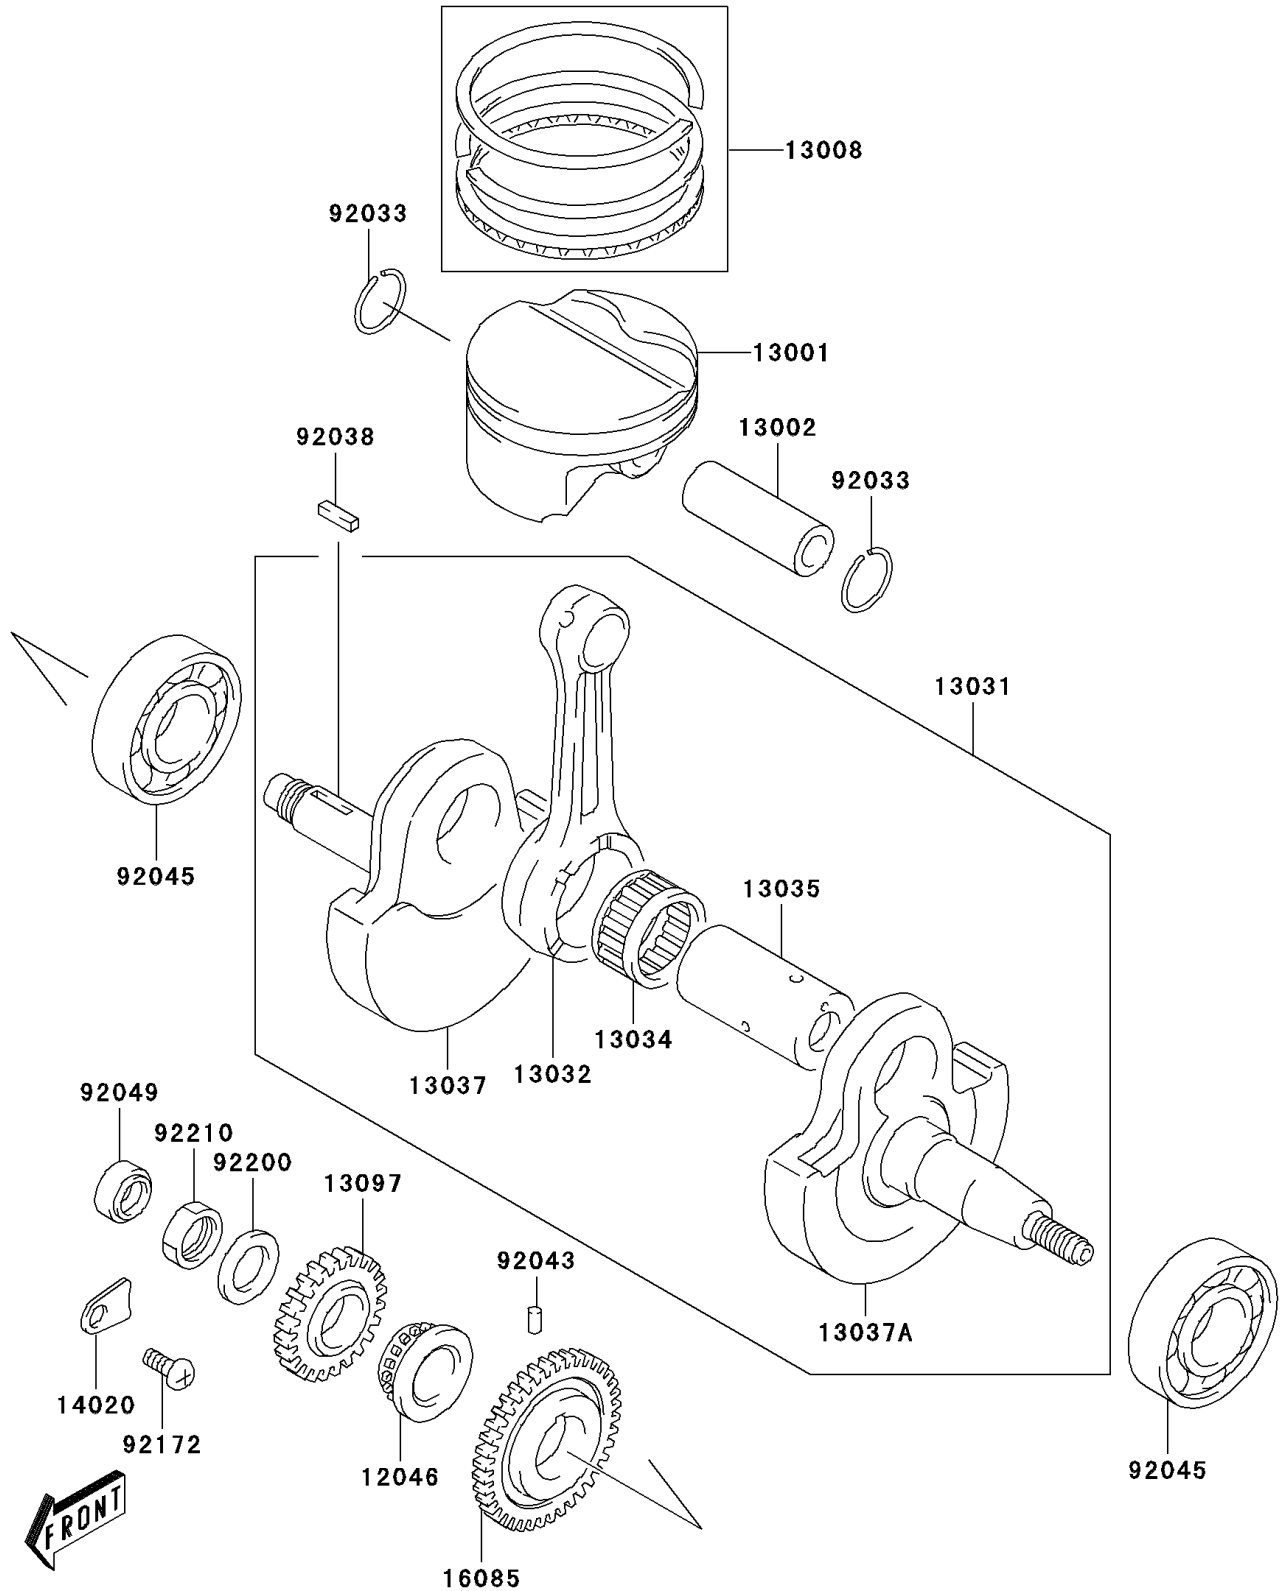

2006 KFX400

PARTS DIAGRAM

Crankshaft/Piston(s)

E1320

2006 KFX400

PARTS LIST

Crankshaft/Piston(s)

ITEM NAME

PART NUMBER

QUANTITY
