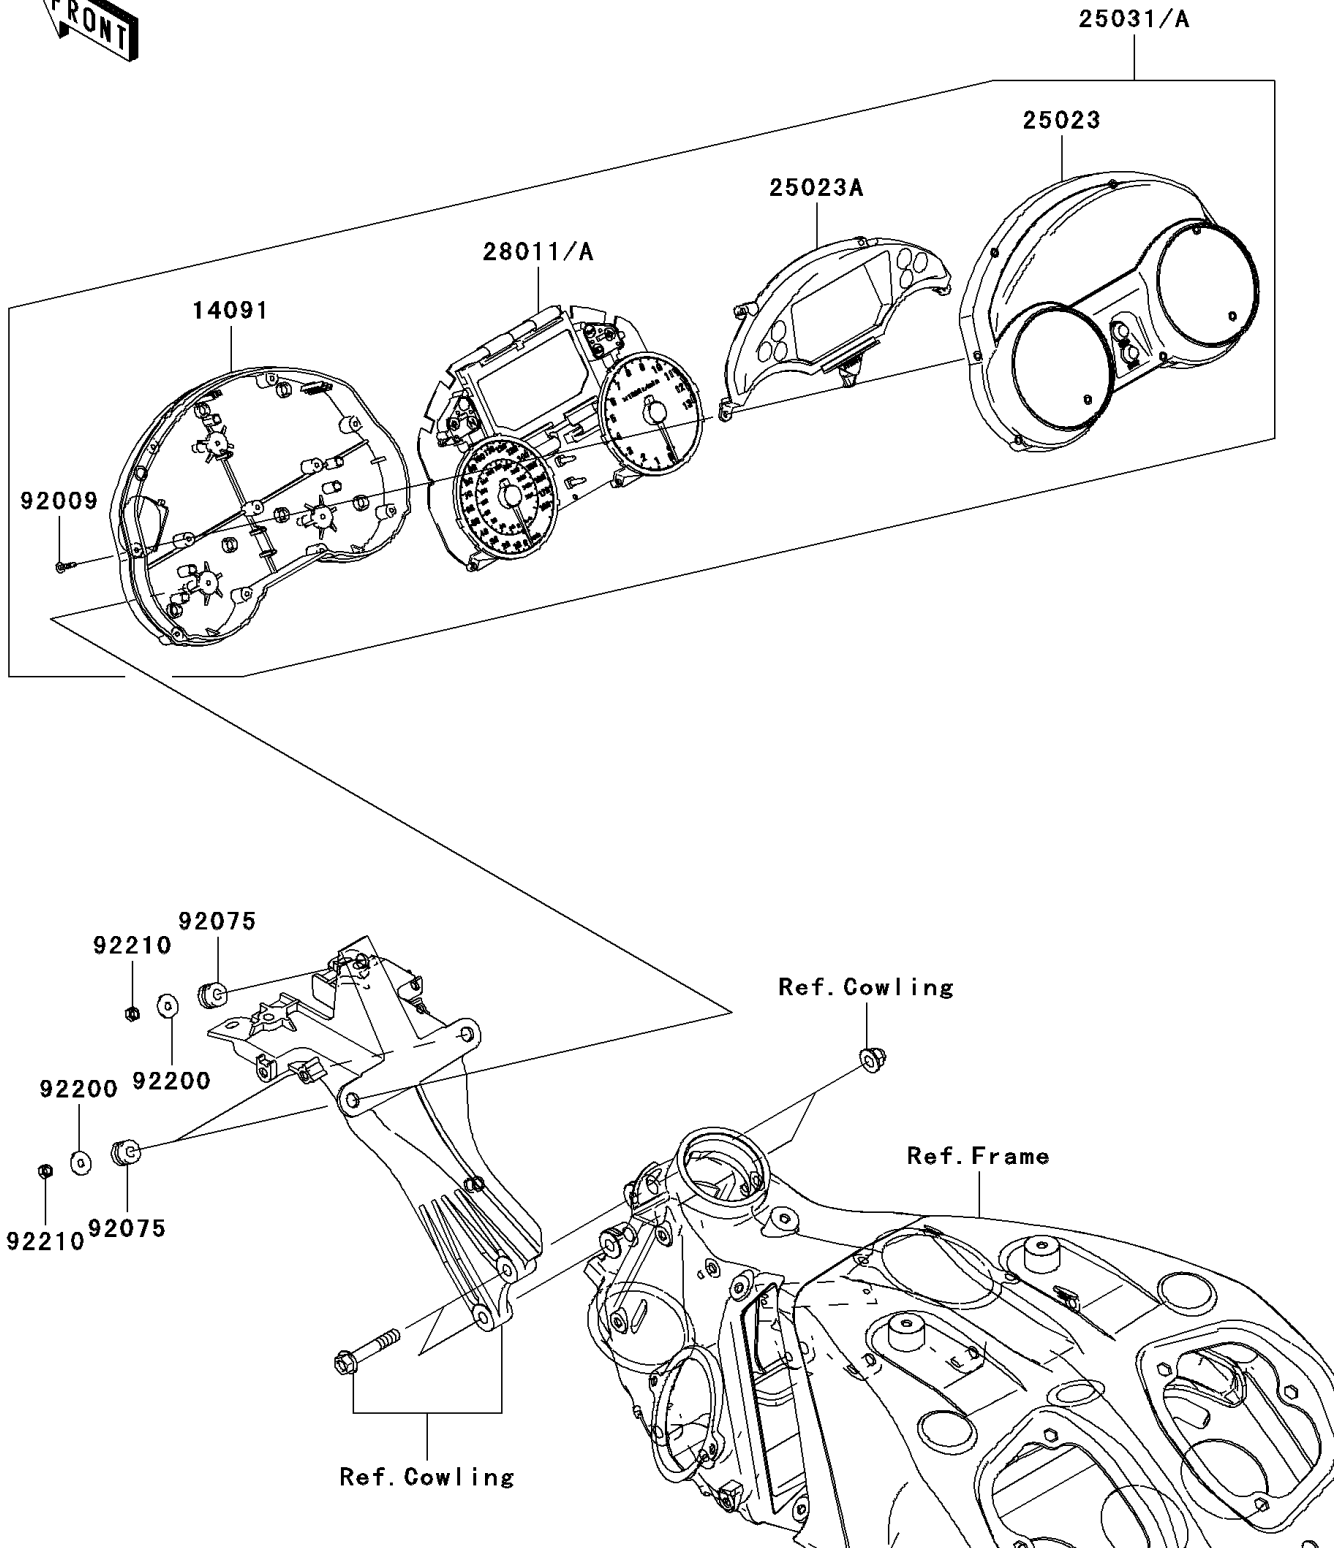

2007 Ninja® ZX™-14

PARTS DIAGRAM

Meter(s)

F2530

2007 Ninja® ZX™-14

PARTS LIST

Meter(s)

ITEM NAME

PART NUMBER

QUANTITY
