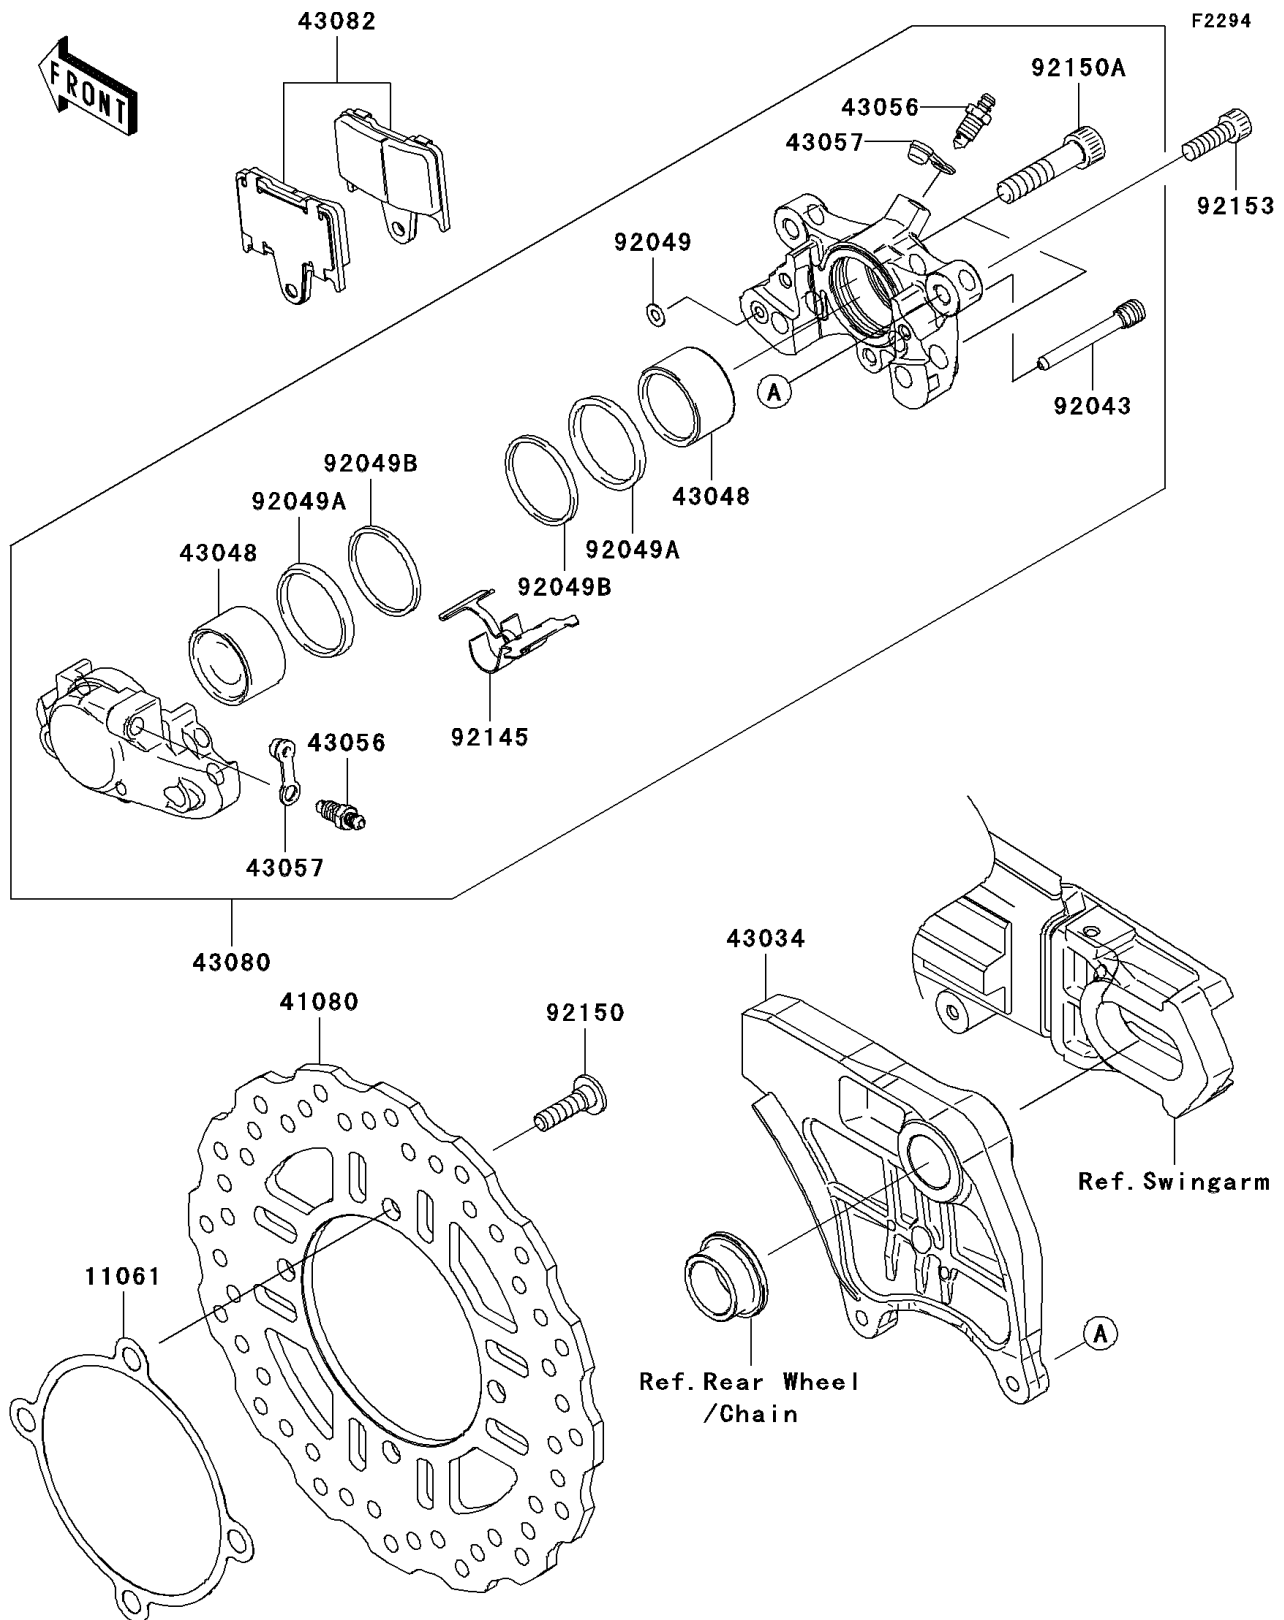

2006 Ninja[®] ZX[™]-14

PARTS DIAGRAM

Rear Brake

2006 Ninja[®] ZX[™]-14

PARTS LIST

Rear Brake

ITEM NAME

PART NUMBER

QUANTITY
