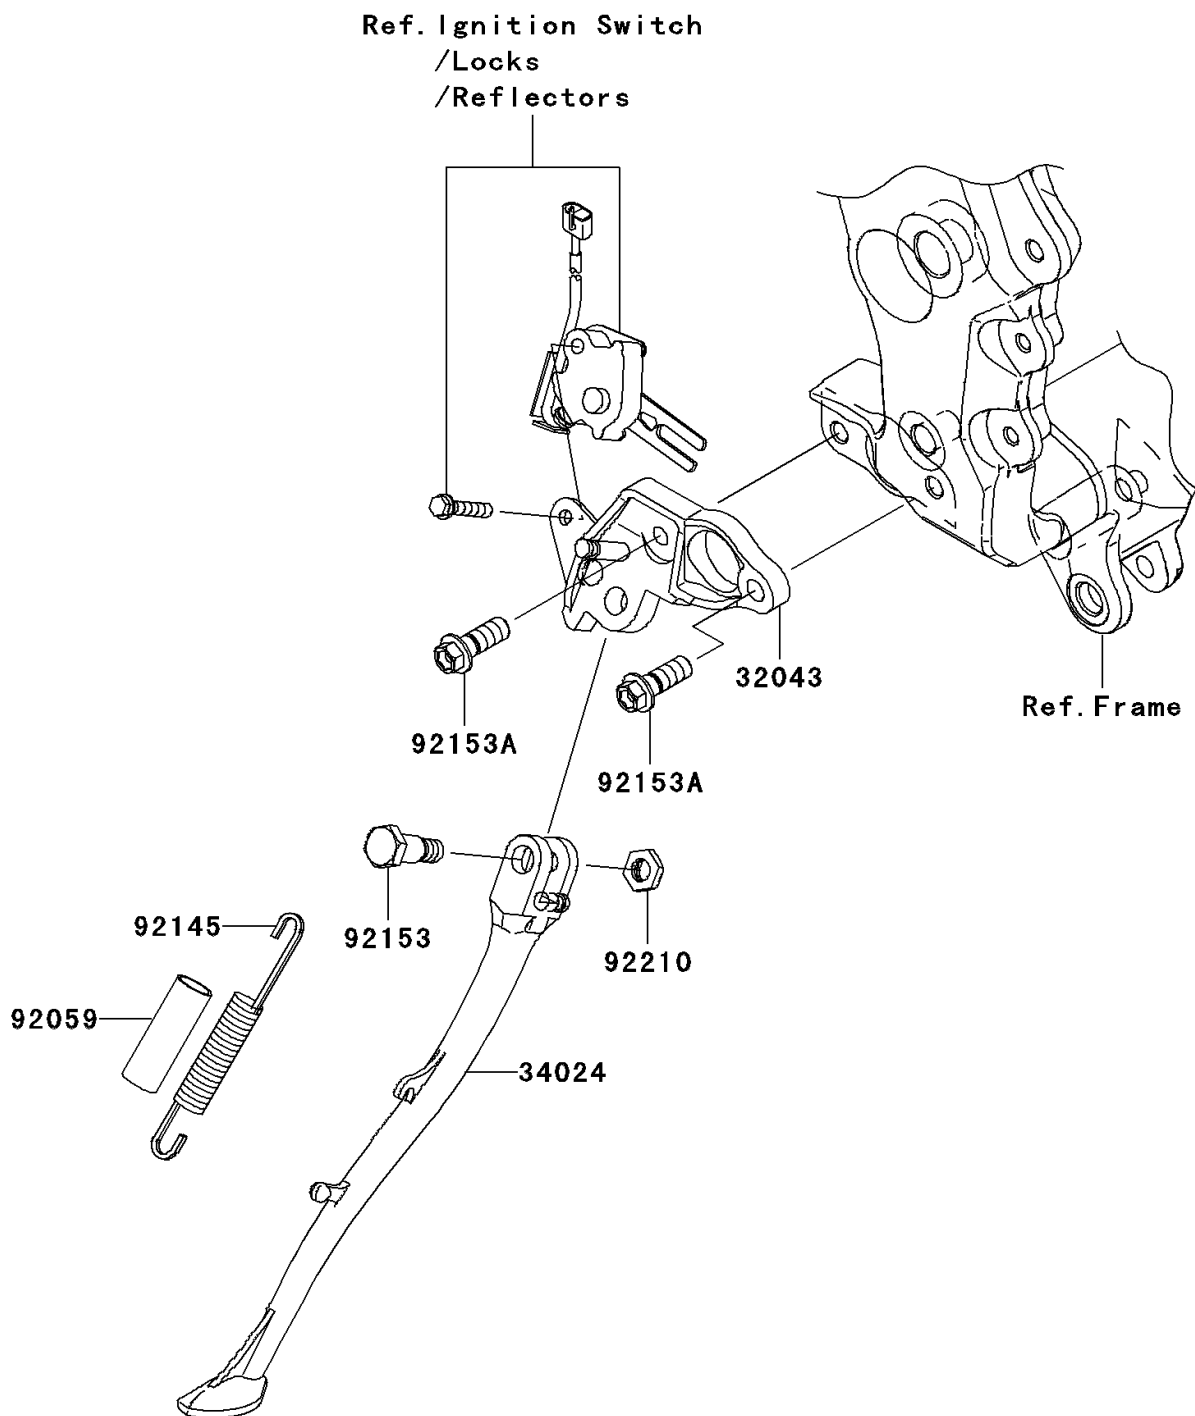

# 2006 Ninja<sup>®</sup> ZX<sup>™</sup>-14

## PARTS DIAGRAM

Stand(s)

**Kawasaki**

Let the Good Times Roll<sup>®</sup>

F2190

# 2006 Ninja® ZX™ -14

## PARTS LIST

Stand(s)

**Kawasaki**  
Let the Good Times Roll®

**ITEM NAME**

**PART NUMBER**

**QUANTITY**

---