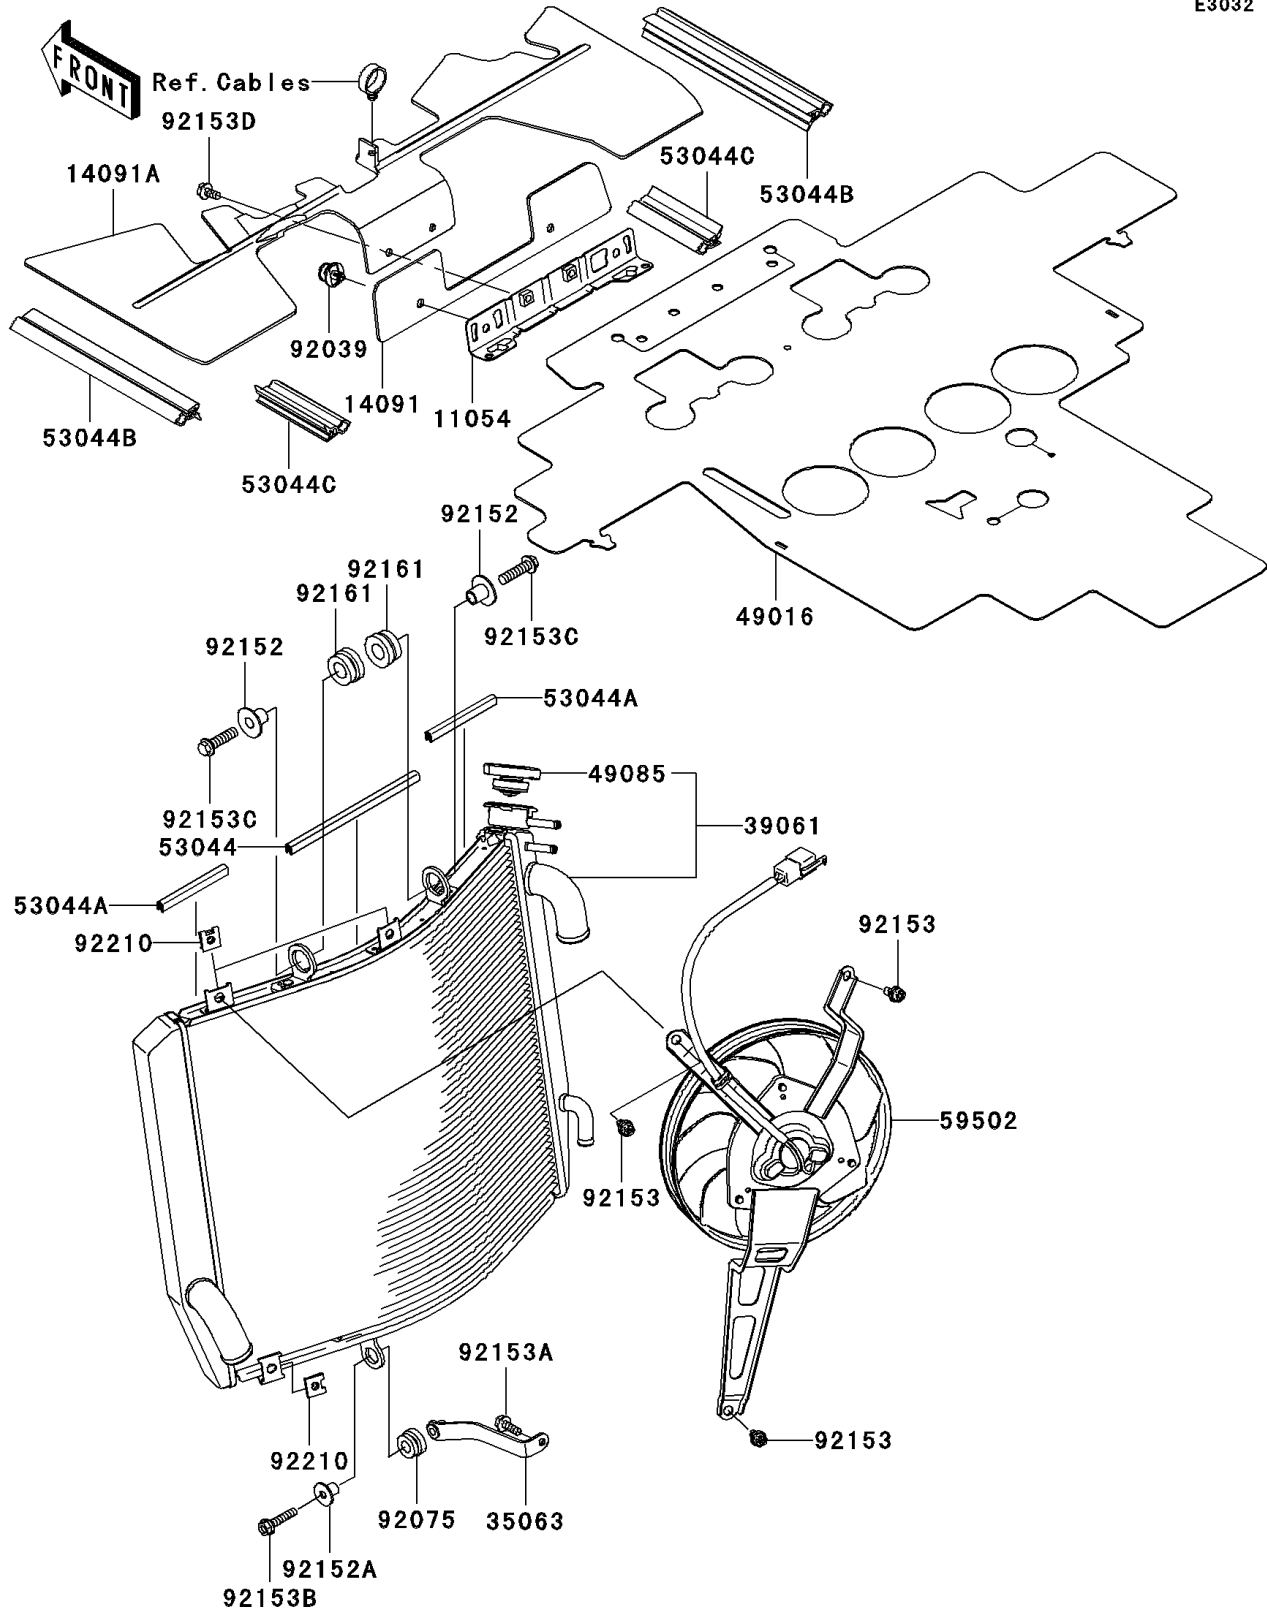

2006 Ninja® ZX™-14

PARTS DIAGRAM

Radiator

E3032

2006 Ninja® ZX™ -14

PARTS LIST

Radiator

ITEM NAME

PART NUMBER

QUANTITY
