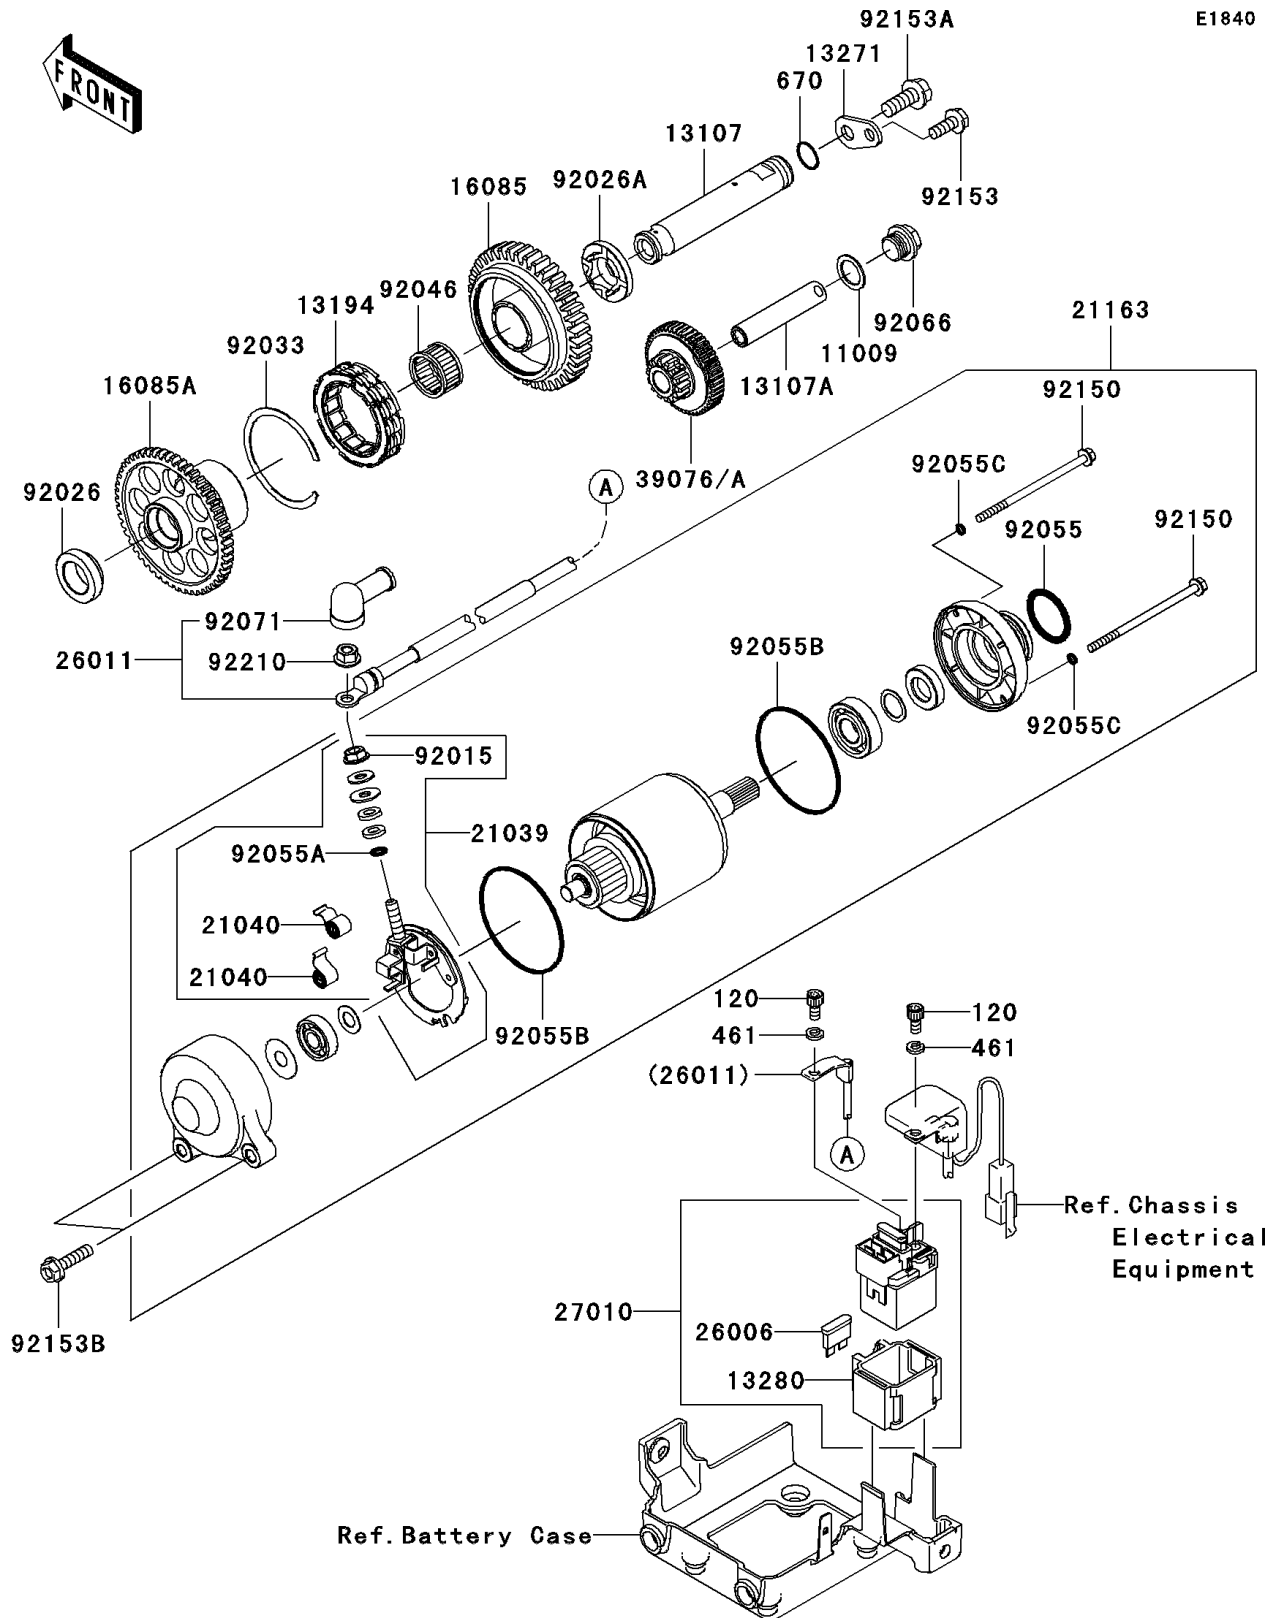

2006 Ninja® ZX™-14

PARTS DIAGRAM

Starter Motor

E1840

2006 Ninja® ZX™-14

PARTS LIST

Starter Motor

ITEM NAME

PART NUMBER

QUANTITY
