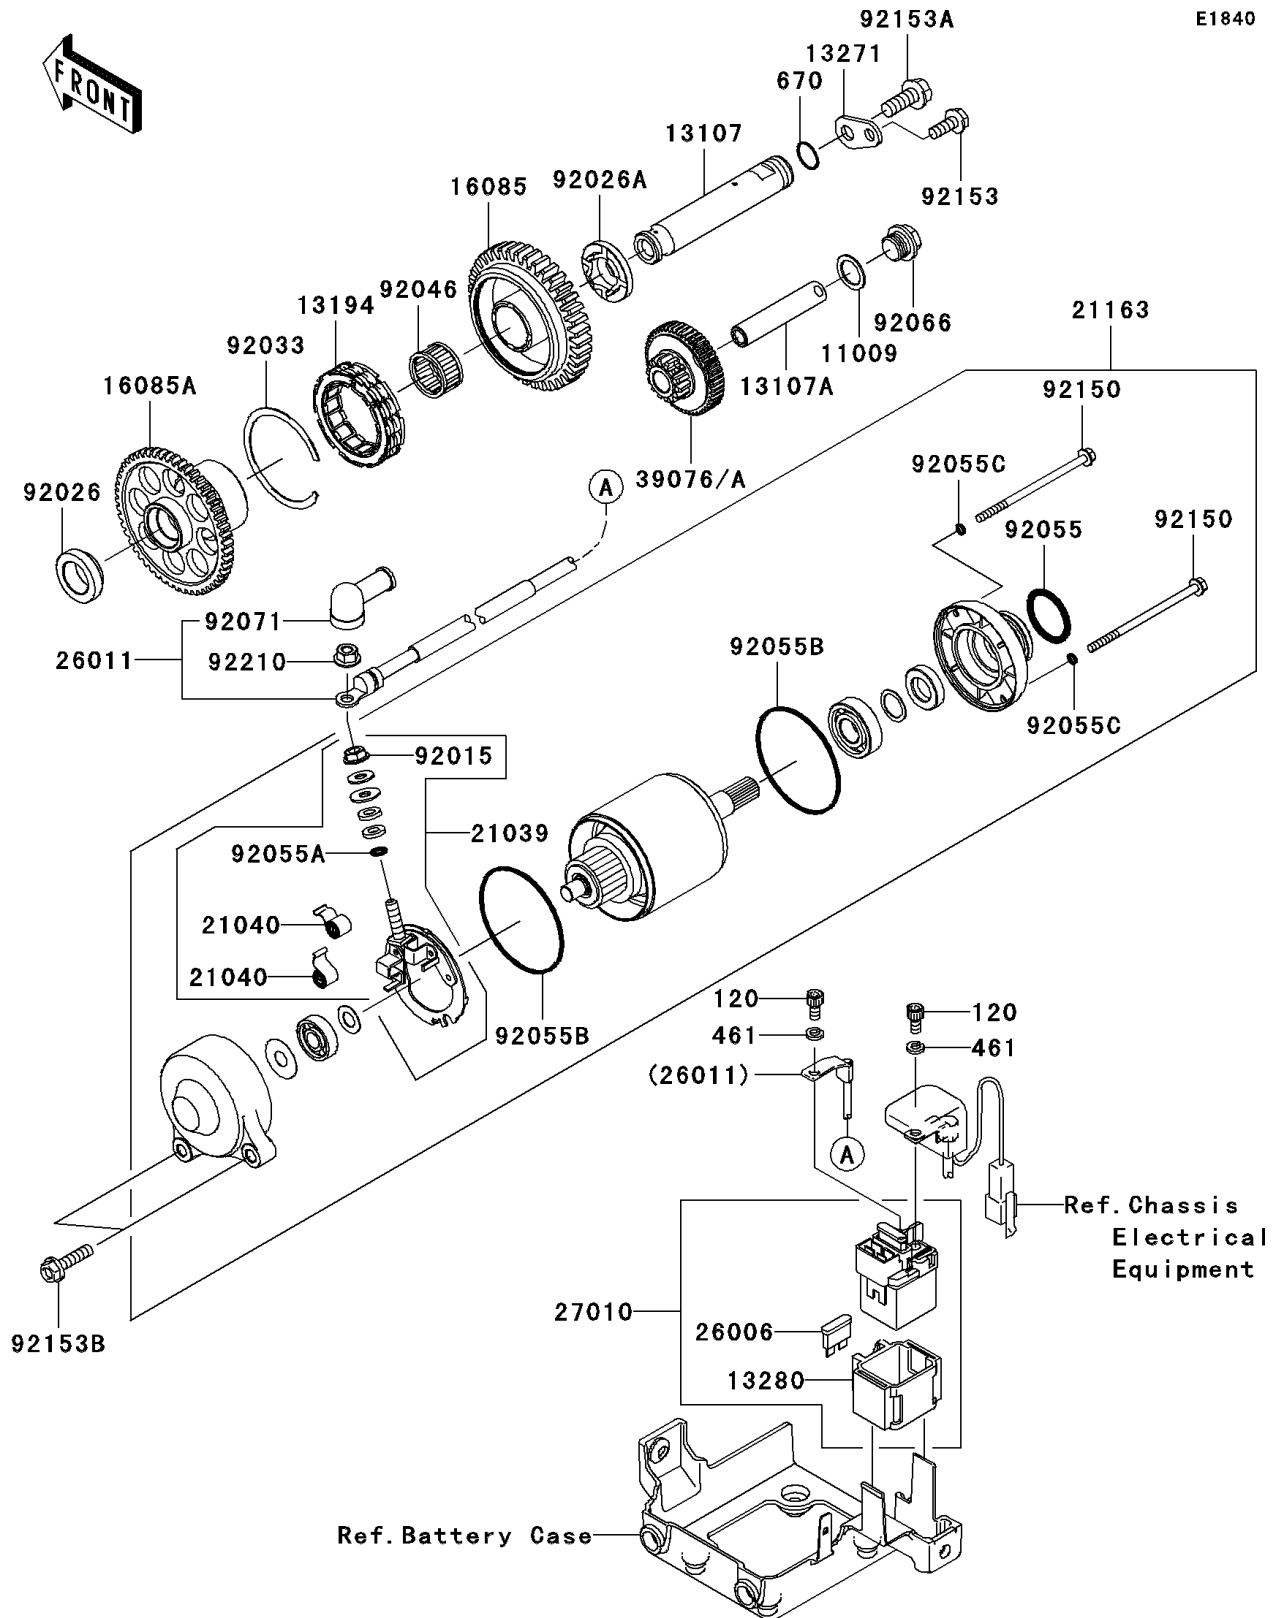

2007 Ninja[®] ZX[™]-14

PARTS DIAGRAM

Starter Motor

E1840

2007 Ninja® ZX™-14

PARTS LIST

Starter Motor

ITEM NAME

PART NUMBER

QUANTITY
