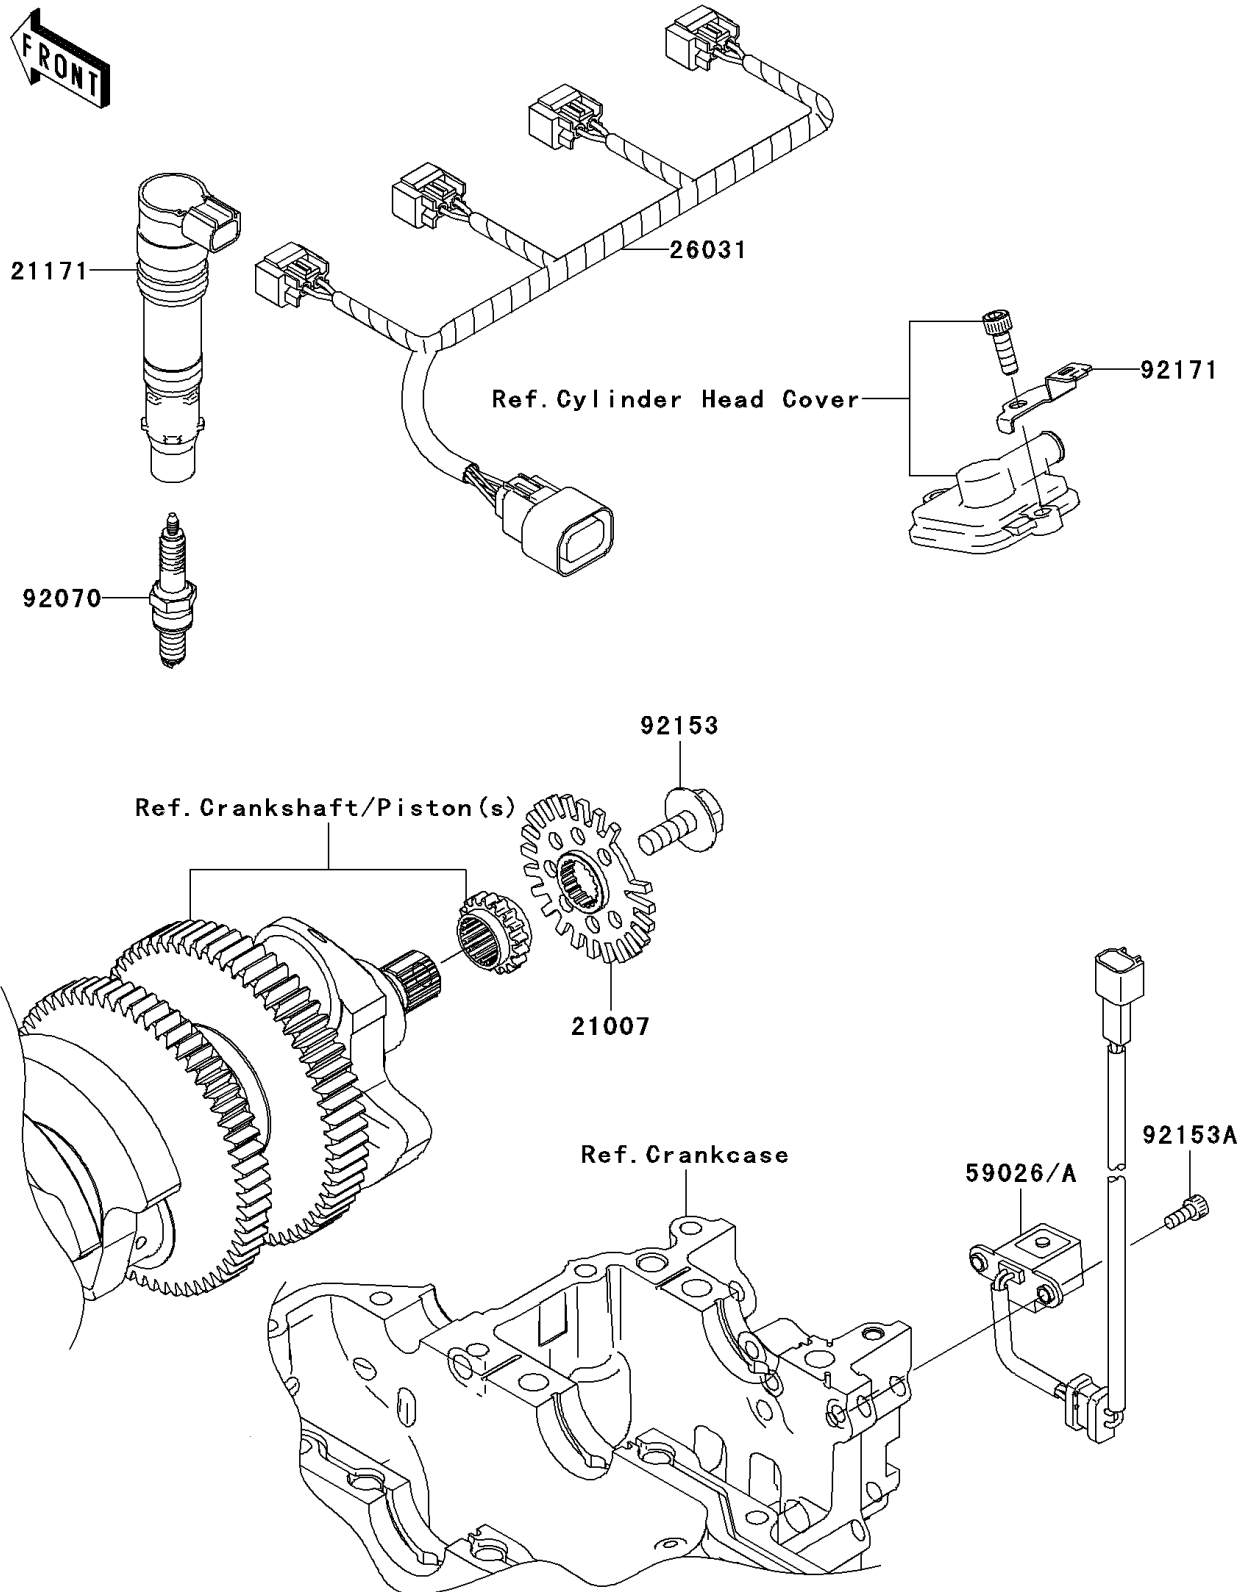

2007 Ninja[®] ZX[™]-14

PARTS DIAGRAM

Ignition System

E1830

2007 Ninja® ZX™-14

PARTS LIST

Ignition System

ITEM NAME	PART NUMBER	QUANTITY
-----------	-------------	----------
