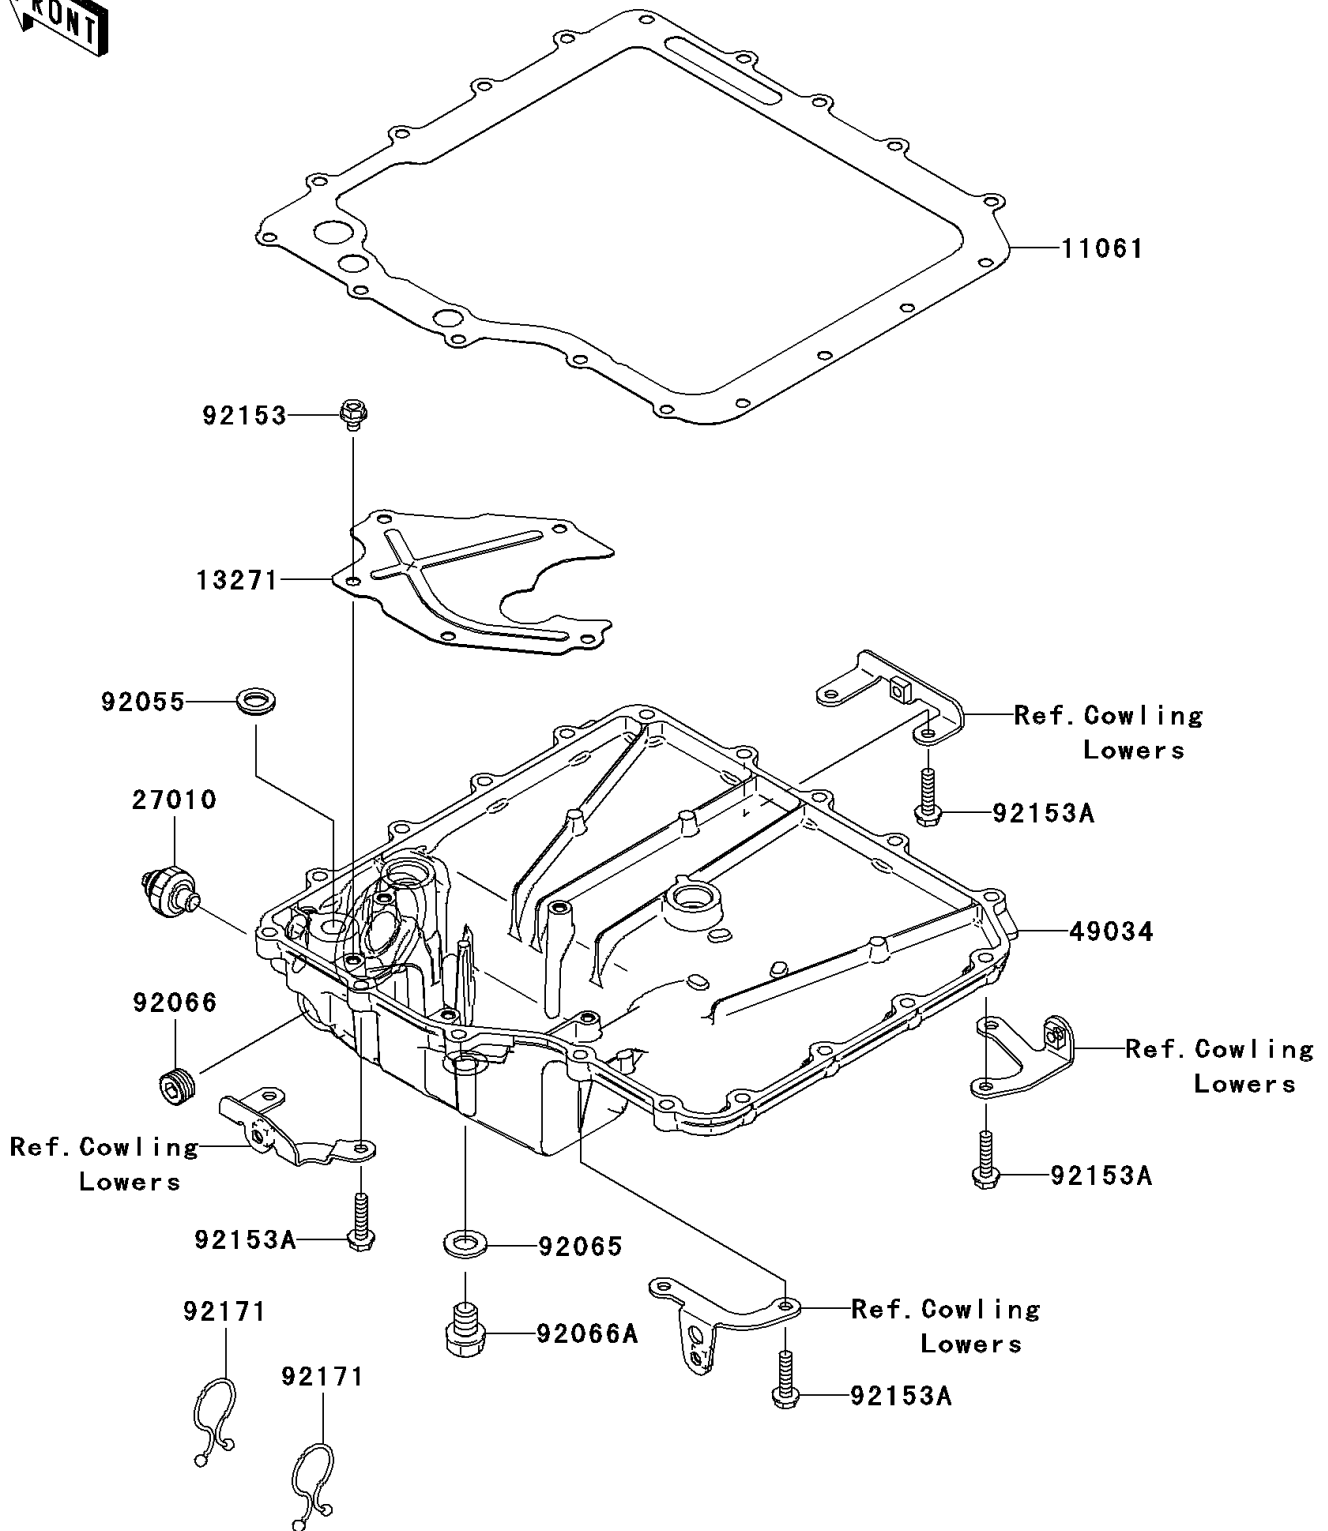

2007 Ninja[®] ZX[™]-14

PARTS DIAGRAM

Oil Pan

E1434

2007 Ninja® ZX™-14

PARTS LIST

Oil Pan

ITEM NAME	PART NUMBER	QUANTITY
GASKET,OIL PAN (Ref # 11061)	11061-0199	1
PLATE (Ref # 13271)	13271-0769	1
SWITCH,OIL PRESSURE (Ref # 27010)	27010-1313	1
PAN-OIL (Ref # 49034)	49034-0017	1
RING-O,19.5MM (Ref # 92055)	92055-077	1
GASKET,12X22X2 (Ref # 92065)	92065-097	1
PLUG (Ref # 92066)	92066-0064	1
PLUG,12X15 (Ref # 92066A)	92066-0079	1
BOLT,FLANGED,6X8 (Ref # 92153)	92153-1530	5
BOLT-FLANGED,6X25 (Ref # 92153A)	92153-1569	18
CLAMP (Ref # 92171)	92171-1185	2