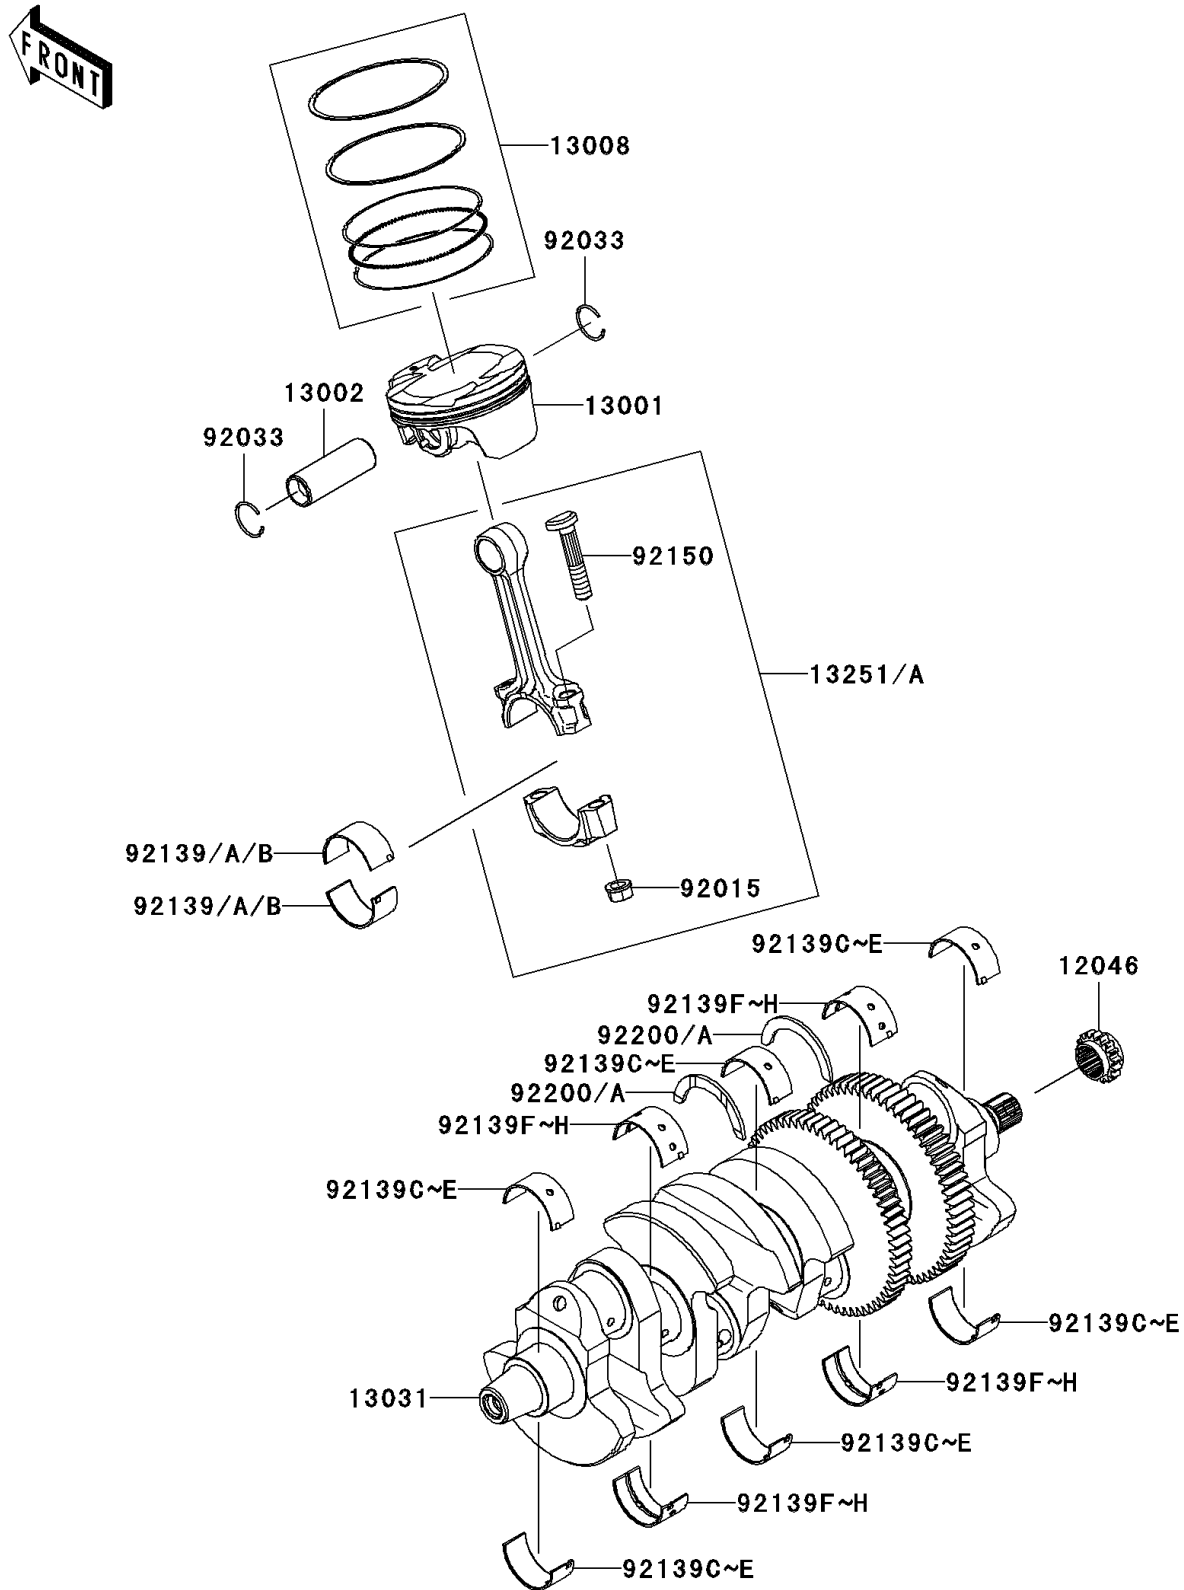

2006 Ninja® ZX™-14

PARTS DIAGRAM

Crankshaft/Piston(s)

E1320

2006 Ninja® ZX™-14

PARTS LIST

Crankshaft/Piston(s)

ITEM NAME

PART NUMBER

QUANTITY
