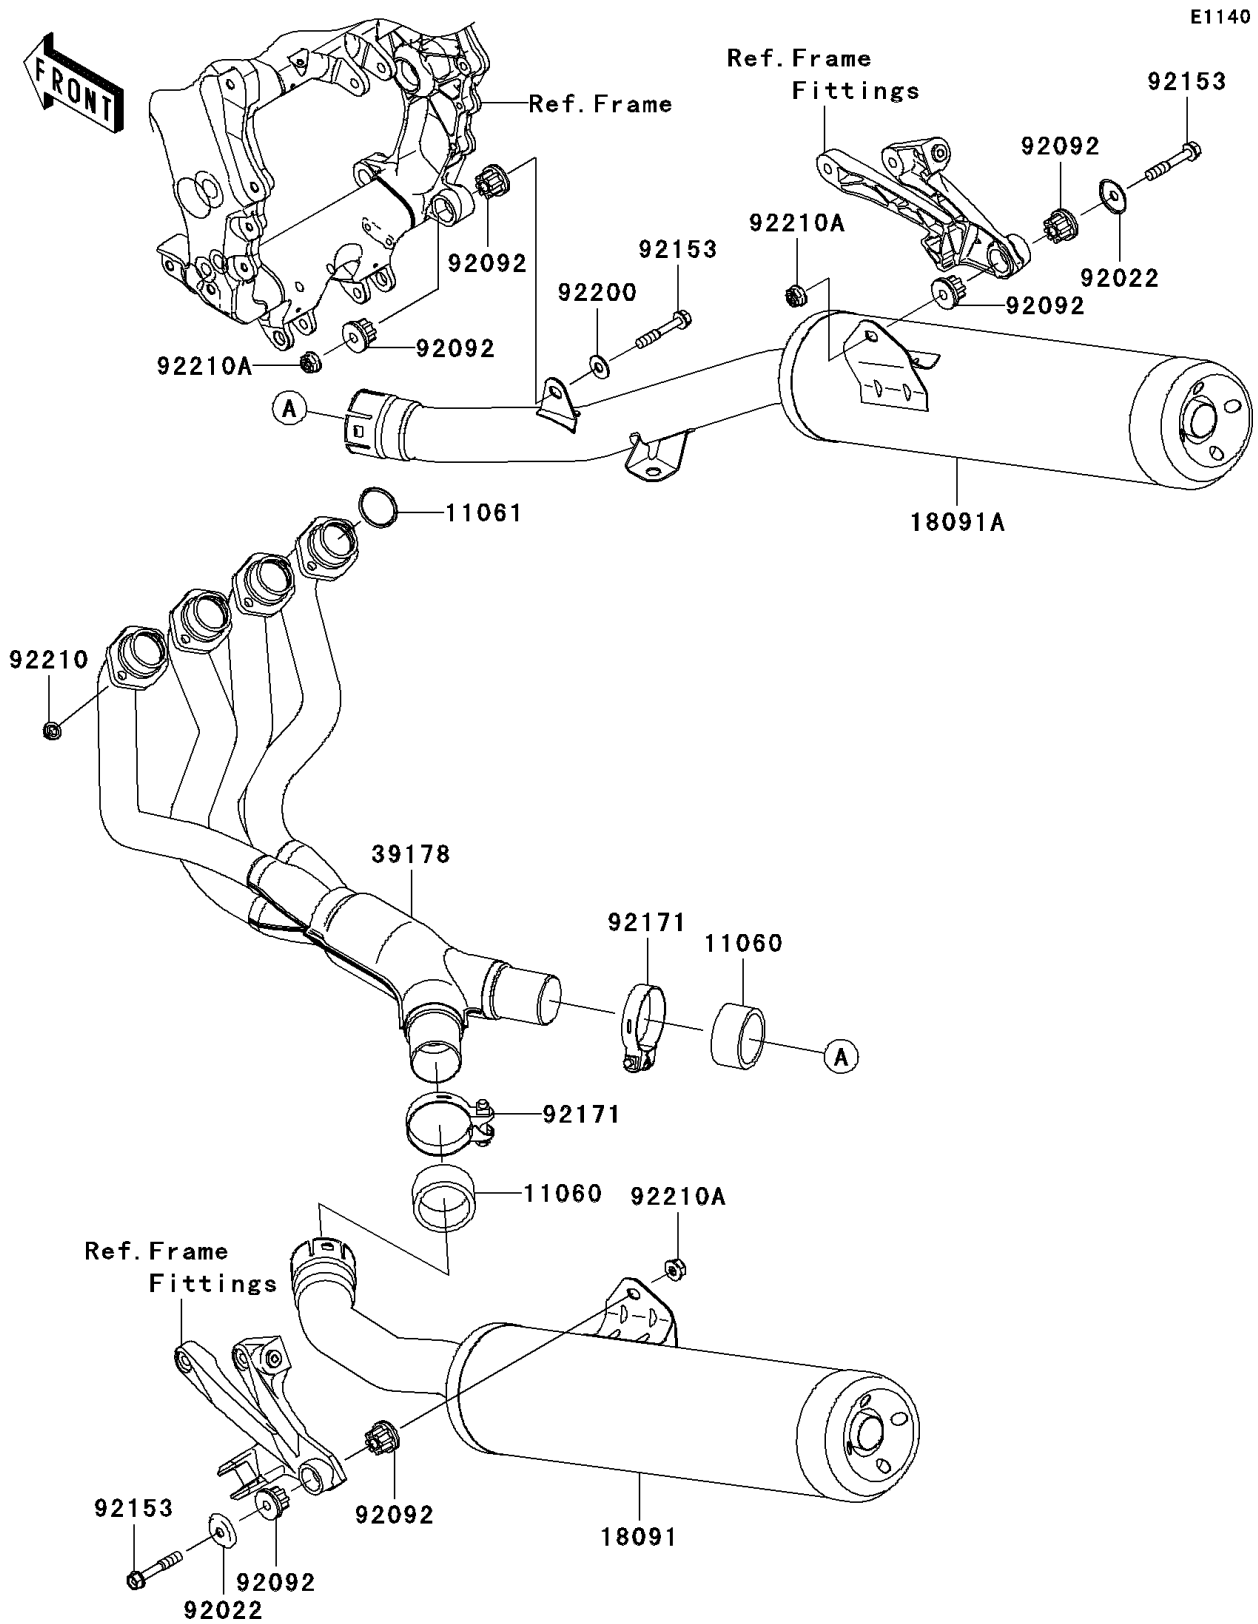

2006 Ninja[®] ZX[™]-14

PARTS DIAGRAM

Muffler(s)

2006 Ninja® ZX™ -14

PARTS LIST

Muffler(s)

ITEM NAME

PART NUMBER

QUANTITY
