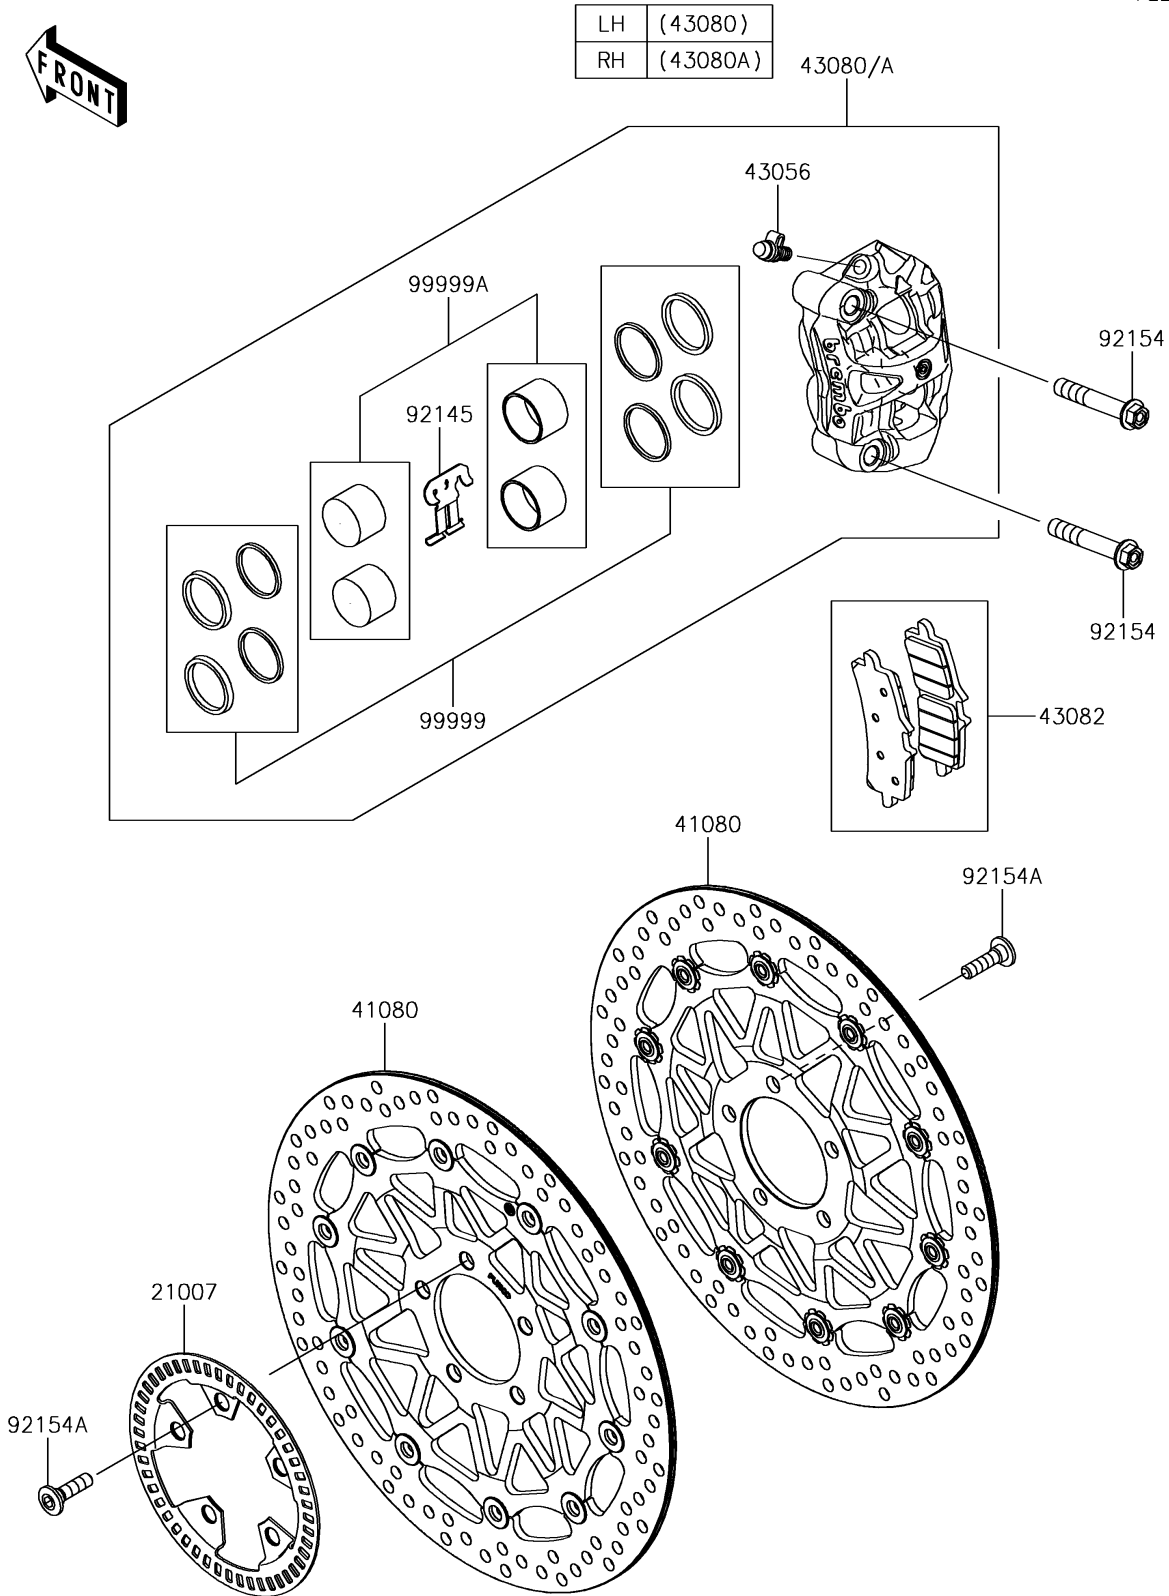

2018 Ninja[®] ZX[™]-10R

PARTS DIAGRAM

Front Brake

F2292

2018 Ninja® ZX™-10R

PARTS LIST

Front Brake

ITEM NAME	PART NUMBER	QUANTITY
ROTOR,FR WHEEL (Ref # 21007)	21007-0651	1
DISC,FR,BLACK+BLK (Ref # 41080)	41080-0675-18U	2
BREATHER-BRAKE (Ref # 43056)	43056-0015	2
CALIPER-SUB-ASSY,FR,LH,GRAY (Ref # 43080)	43080-0182-51J	1
CALIPER-SUB-ASSY,FR,RH,GRAY (Ref # 43080A)	43080-0183-51J	1
PAD-ASSY-BRAKE (Ref # 43082)	43082-0157	2
SPRING (Ref # 92145)	92145-1684	2
BOLT,FLANGED,10X60 (Ref # 92154)	92154-1643	4
BOLT,SOCKET,8X30 (Ref # 92154A)	92154-1865	10
KIT.,DUST SEAL (Ref # 99999)	99999-0557	2
KIT.,CALIPER PISTON (Ref # 99999A)	99999-0617	2