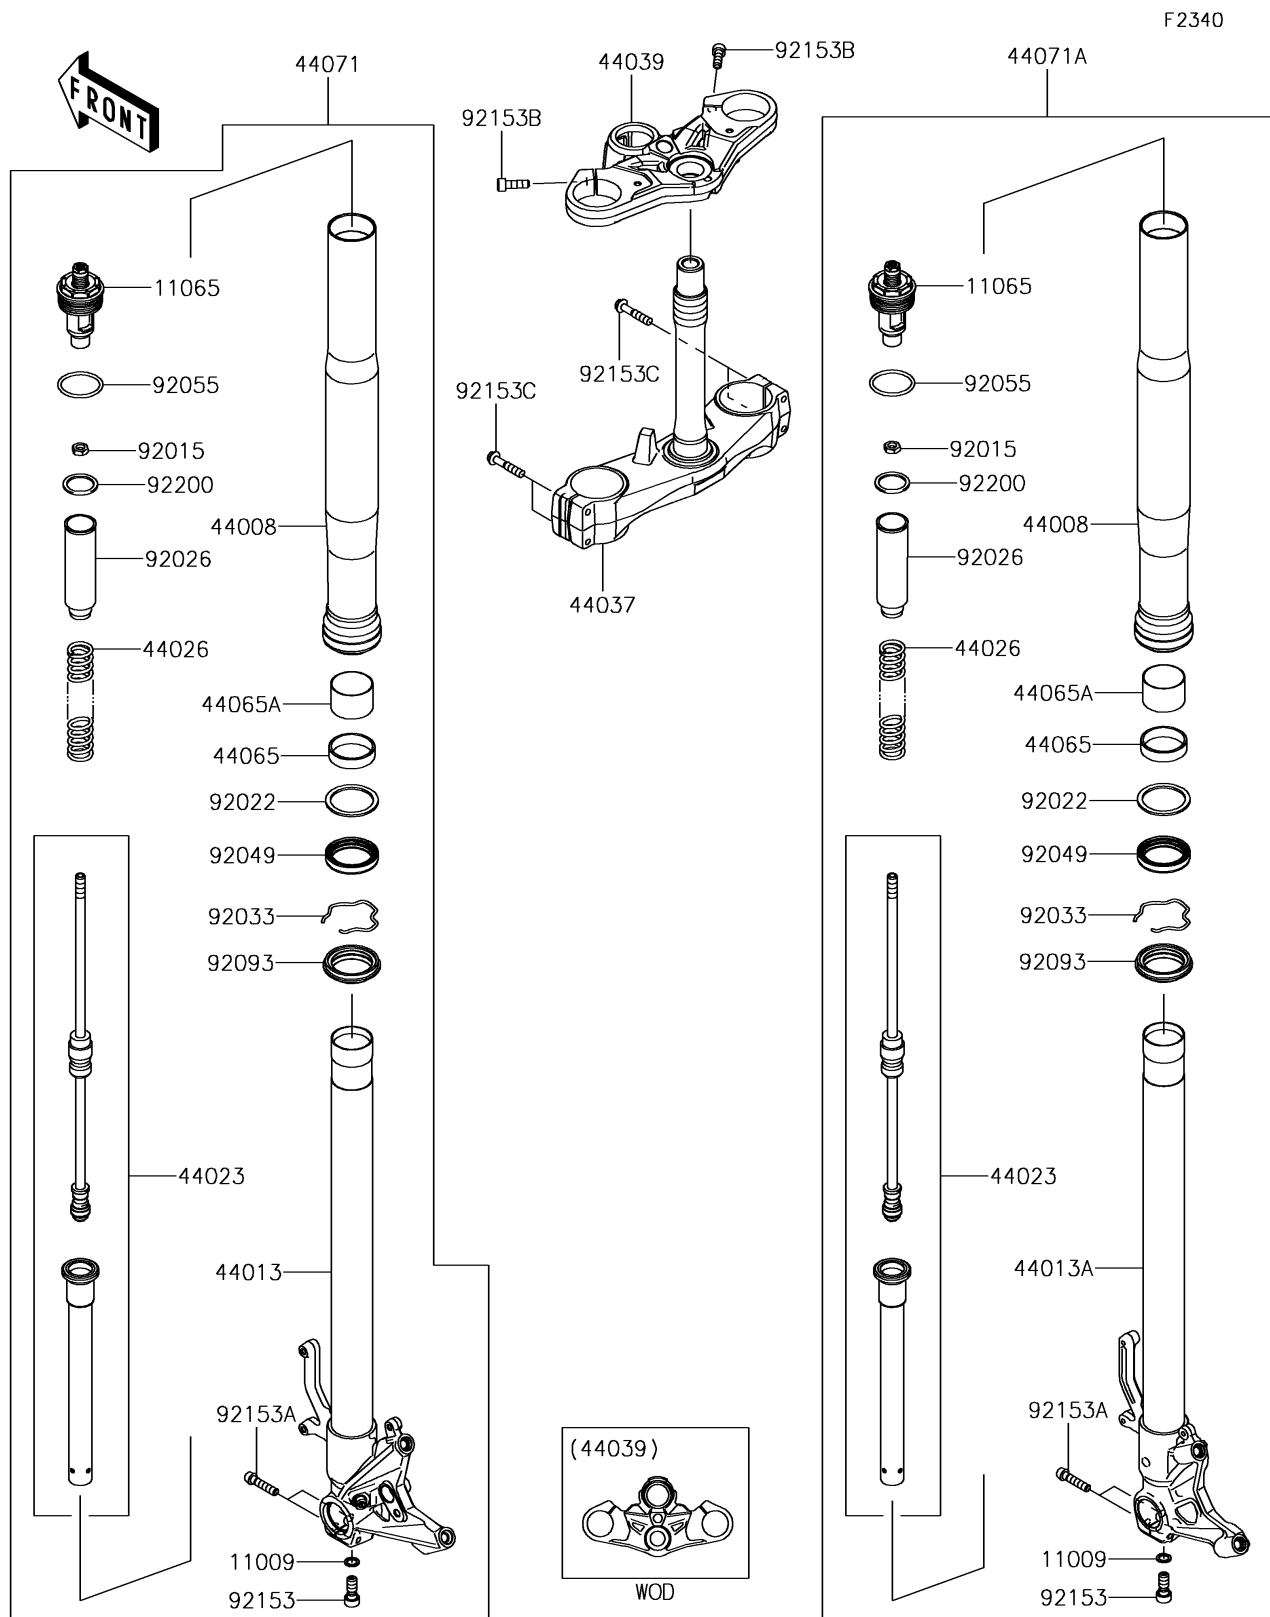

2018 NINJA H2™ SX SE

PARTS DIAGRAM

Front Fork

2018 NINJA H2™ SX SE

PARTS LIST

Front Fork

ITEM NAME

PART NUMBER

QUANTITY
