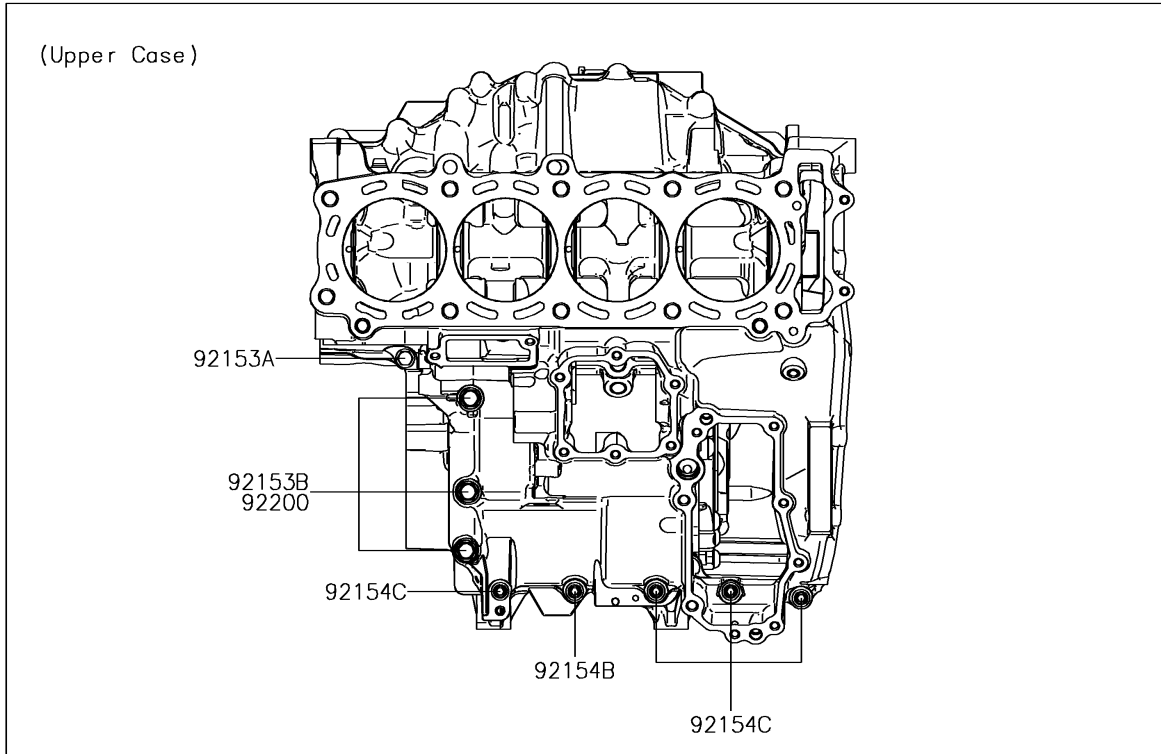

2018 NINJA H2™ SX SE

PARTS DIAGRAM

Crankcase Bolt Pattern

E1412

2018 NINJA H2™ SX SE

PARTS LIST

Crankcase Bolt Pattern

ITEM NAME

PART NUMBER

QUANTITY
