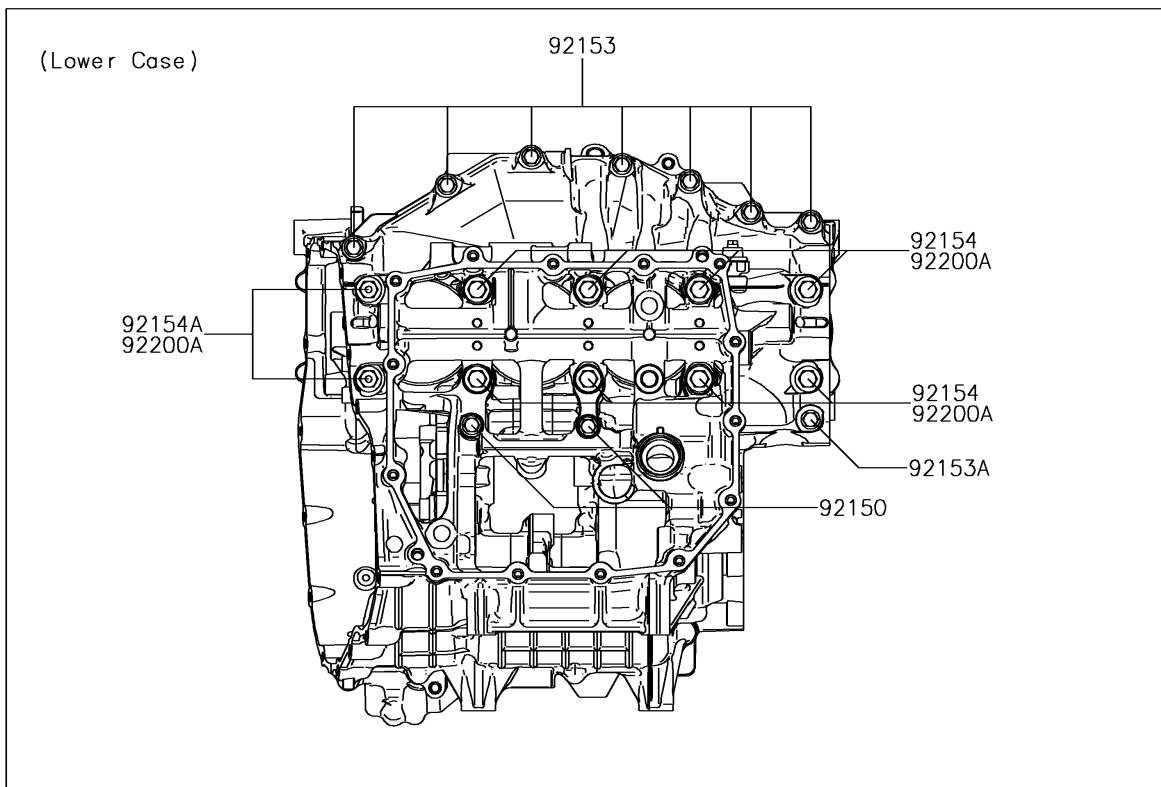

2018 NINJA H2™ SX SE

PARTS DIAGRAM

Crankcase Bolt Pattern

E1412

2018 NINJA H2™ SX SE

PARTS LIST

Crankcase Bolt Pattern

ITEM NAME

PART NUMBER

QUANTITY
