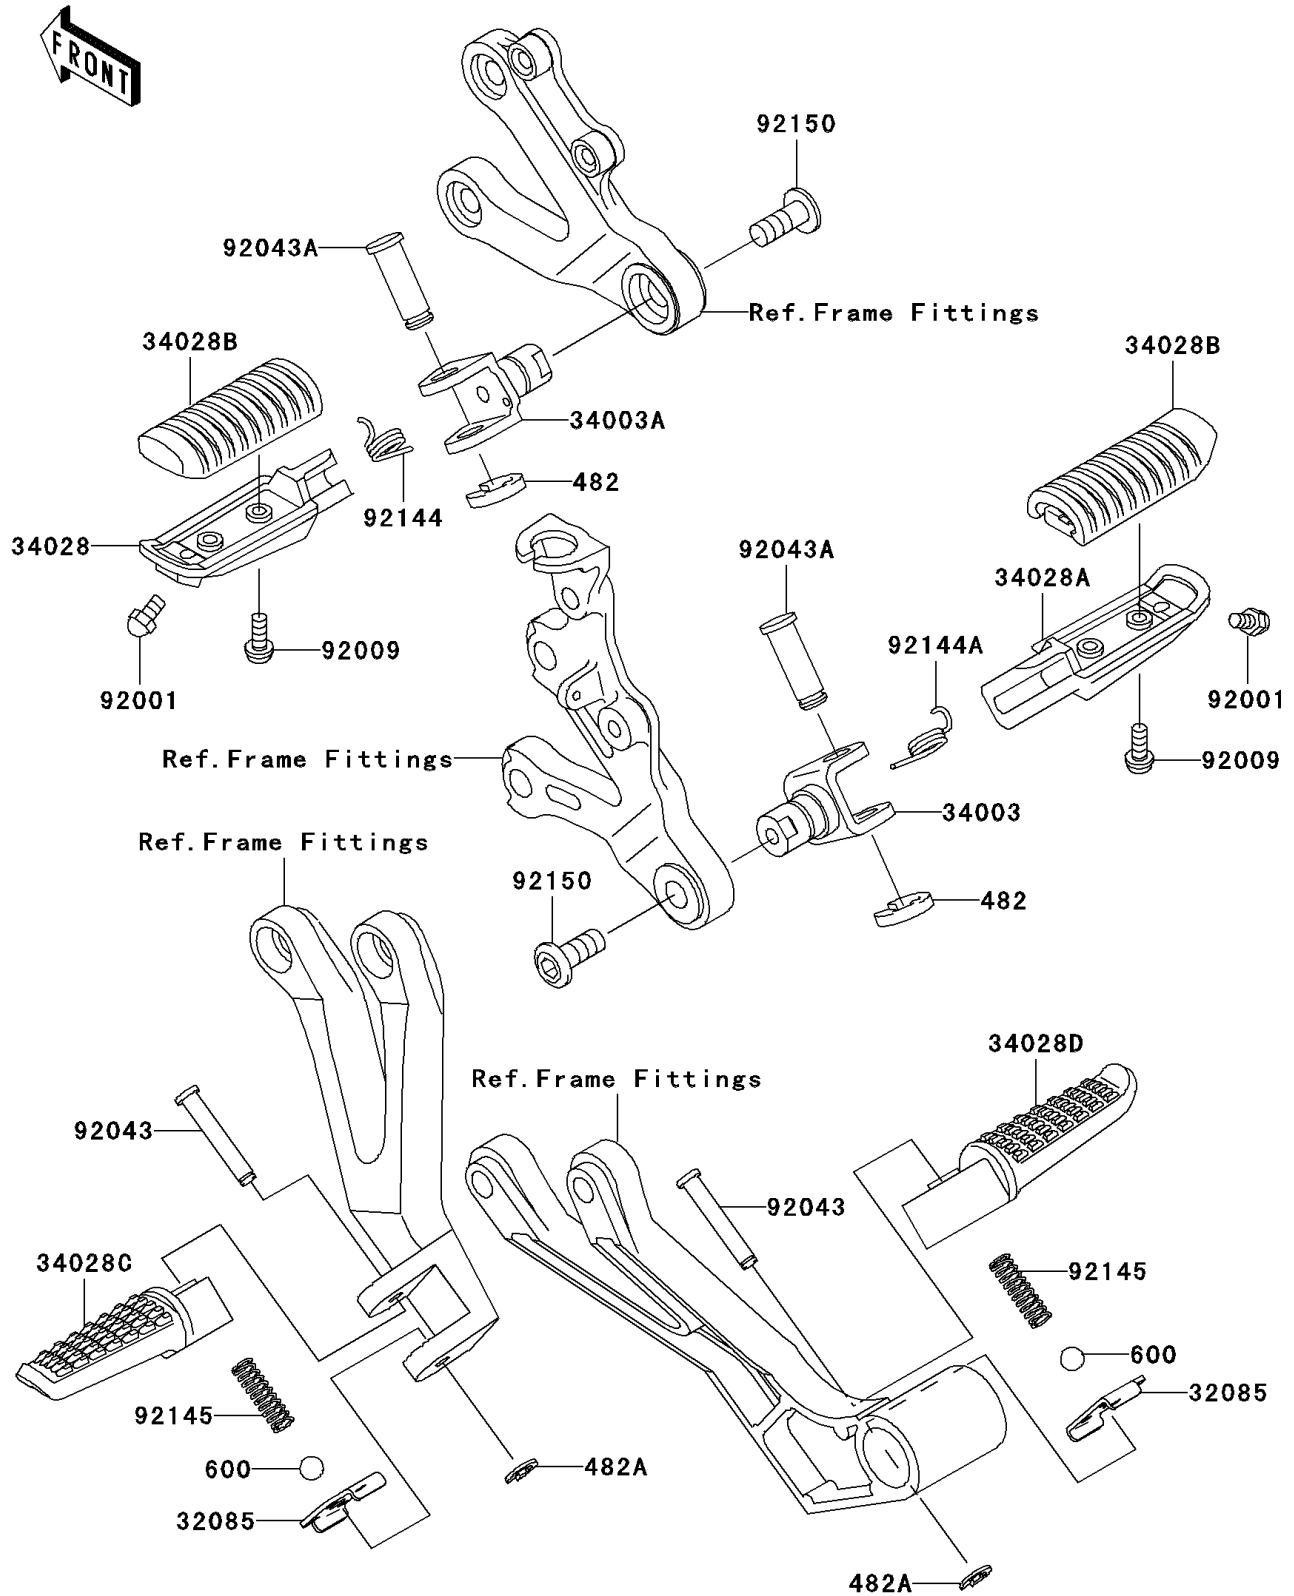

2006 ZZR600

PARTS DIAGRAM

Footrests

F2160

2006 ZZR600

PARTS LIST

Footrests

ITEM NAME	PART NUMBER	QUANTITY
CIRCLIP-TYPE-E,10MM (Ref # 482)	482L0100	2
CIRCLIP-TYPE-E,5MM (Ref # 482A)	482L5000	2
BALL-STEEL,1/4" (Ref # 600)	600A0800	2
STOPPER,REAR STEP (Ref # 32085)	32085-0046	2
HOLDER-STEP (Ref # 34003)	34003-1327	1
HOLDER-STEP (Ref # 34003A)	34003-1474	1
STEP,FR,LH (Ref # 34028)	34028-1428	1
STEP,FR,RH (Ref # 34028A)	34028-1429	1
STEP,FR,RUBBER (Ref # 34028B)	34028-1430	2
STEP,RR,LH (Ref # 34028C)	34028-1480	1
STEP,RR,RH (Ref # 34028D)	34028-1481	1
BOLT,BANK SENSOR (Ref # 92001)	92001-1905	2
SCREW,5X14 (Ref # 92009)	92009-1404	4
PIN,6X40 (Ref # 92043)	92043-1595	2
PIN,12X37 (Ref # 92043A)	92043-1641	2
SPRING,STEP RETURN (Ref # 92144)	92144-1567	1
SPRING,STEP RETURN (Ref # 92144A)	92144-1568	1
SPRING (Ref # 92145)	92145-1319	2
BOLT,SOCKET,10X25 (Ref # 92150)	92150-1268	2