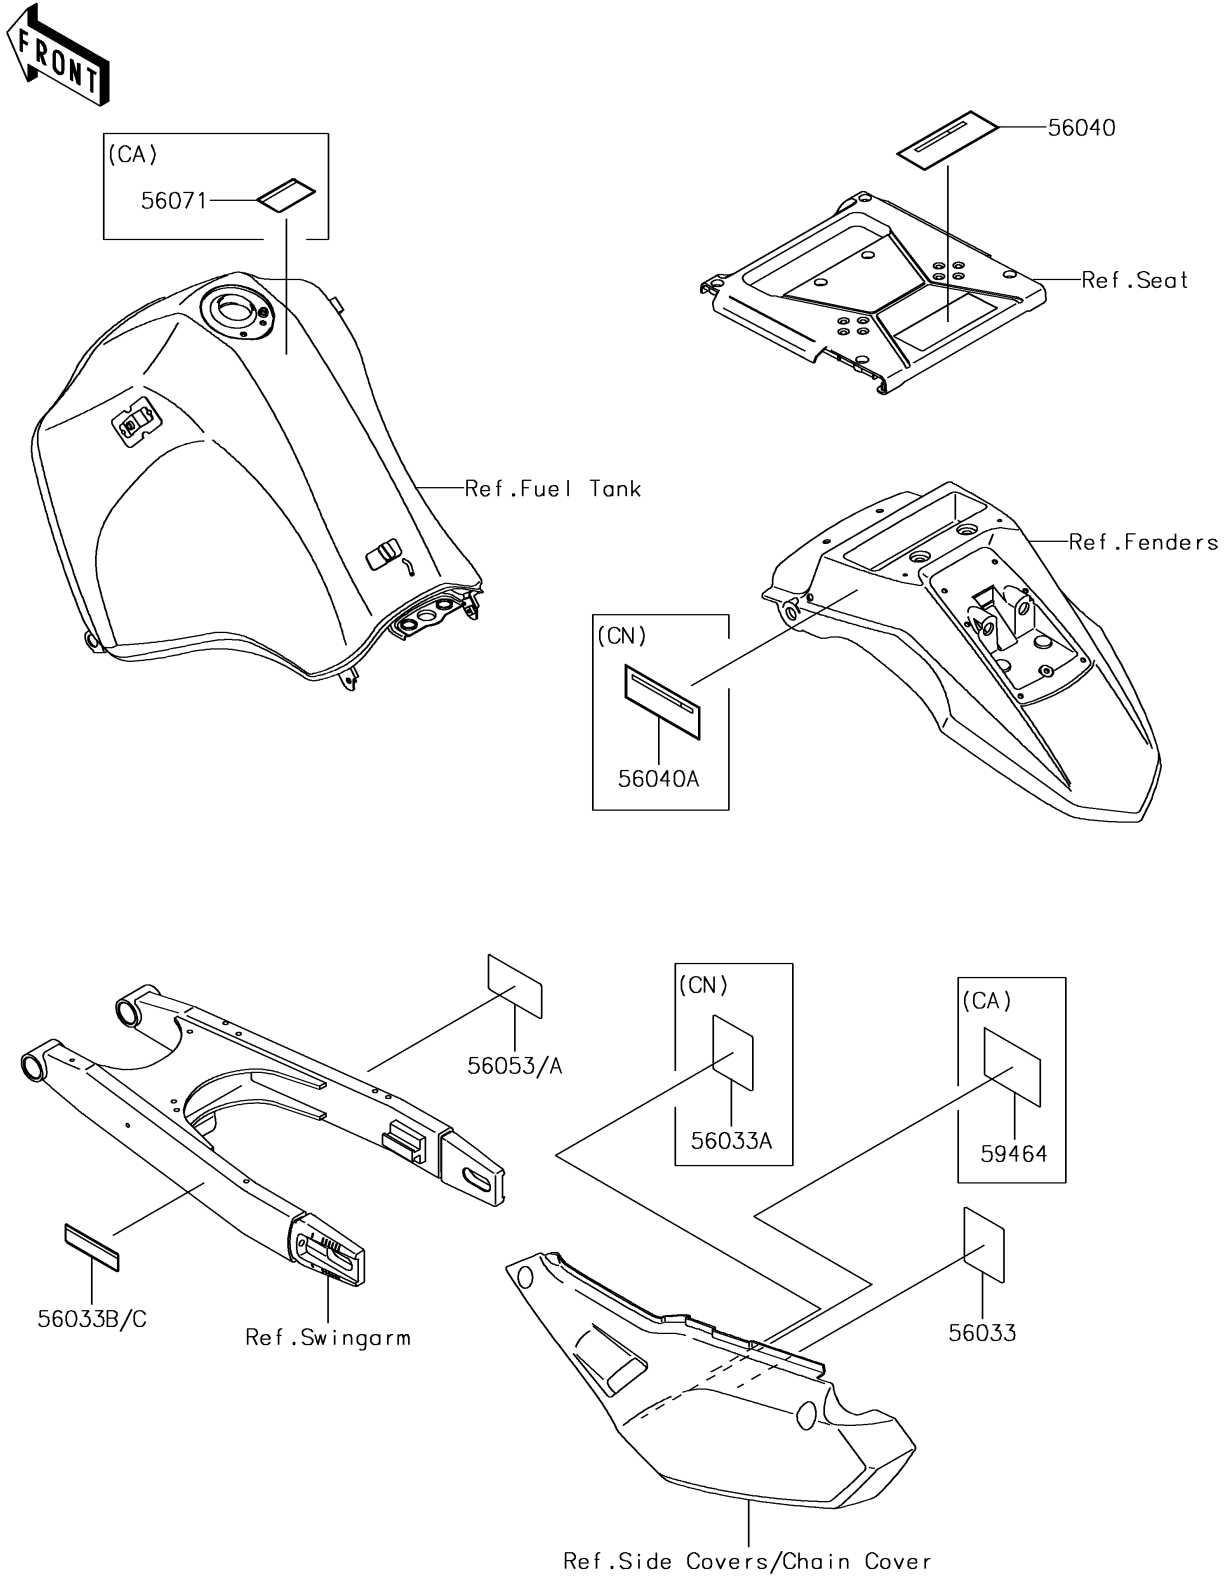

2018 KLR™ 650

PARTS DIAGRAM

Labels

F2860

2018 KLR™ 650

PARTS LIST

Labels

ITEM NAME

PART NUMBER

QUANTITY
