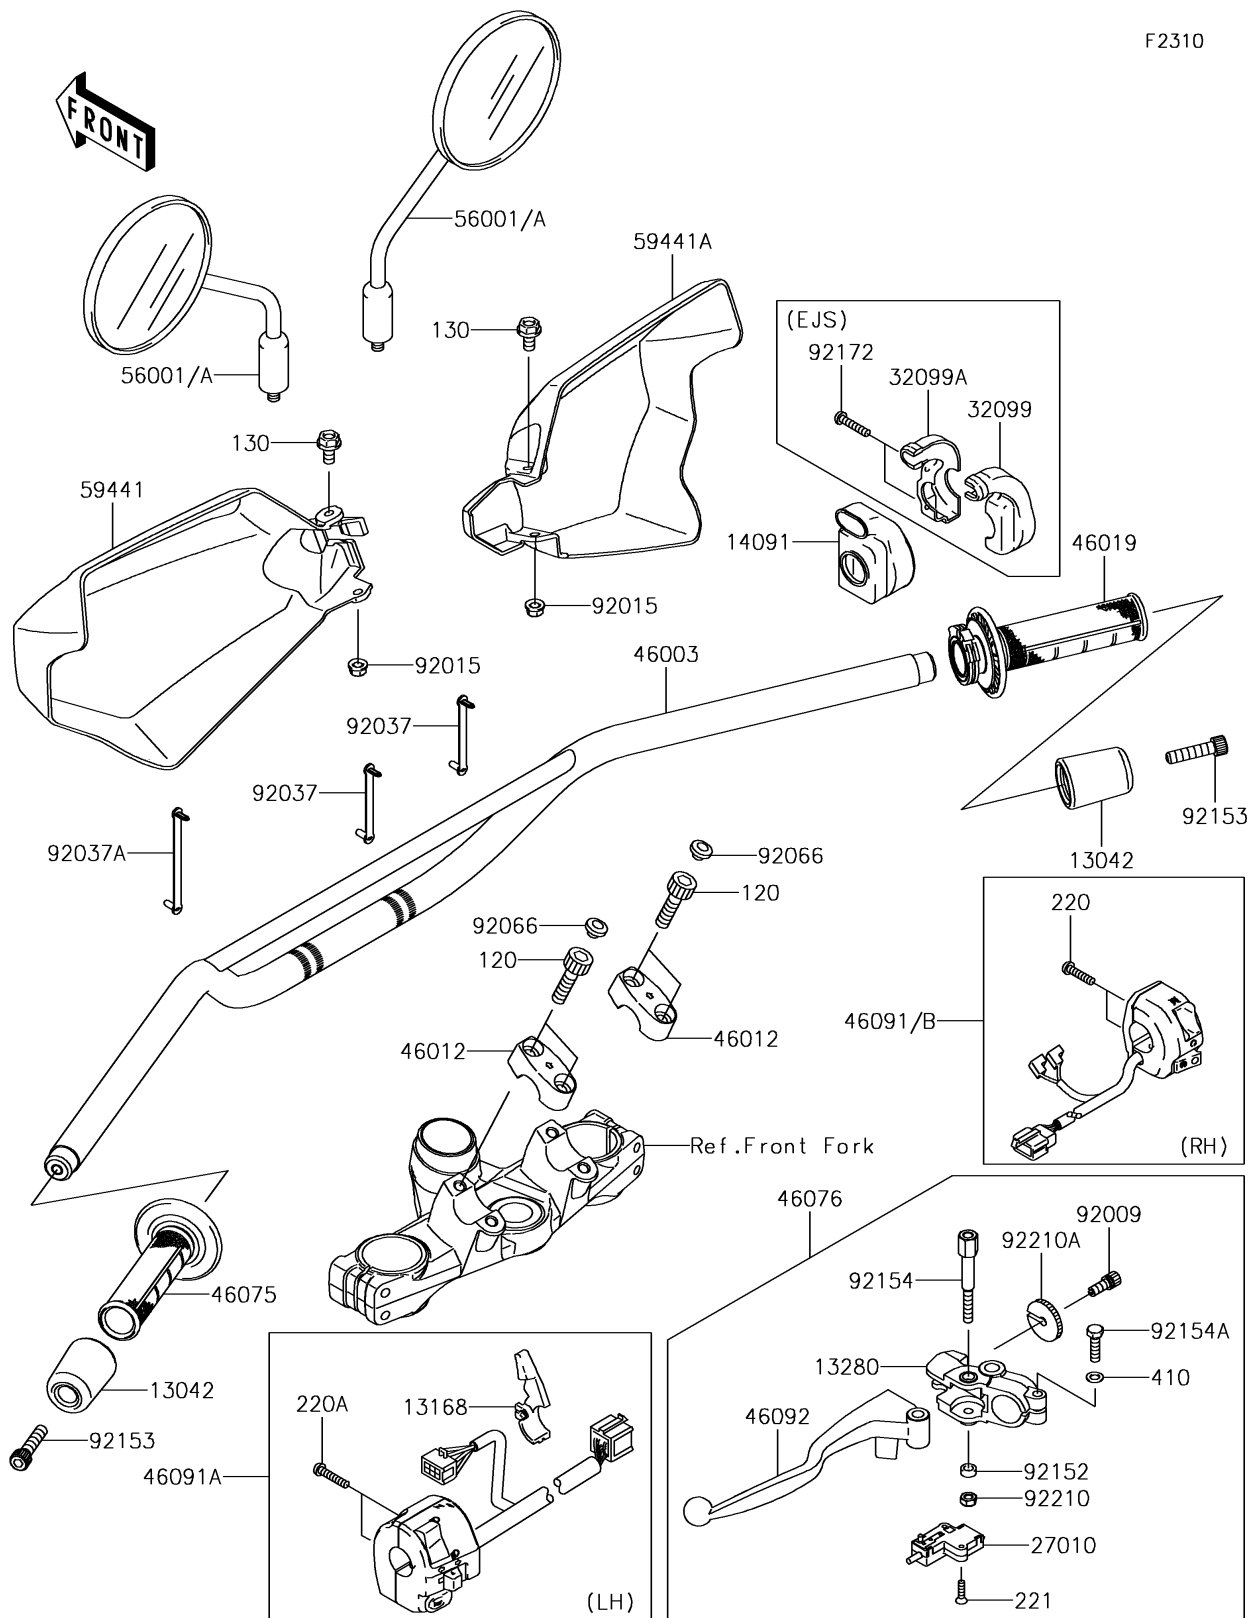

# 2018 KLR™ 650

## PARTS DIAGRAM

### Handlebar

F2310

## PARTS LIST