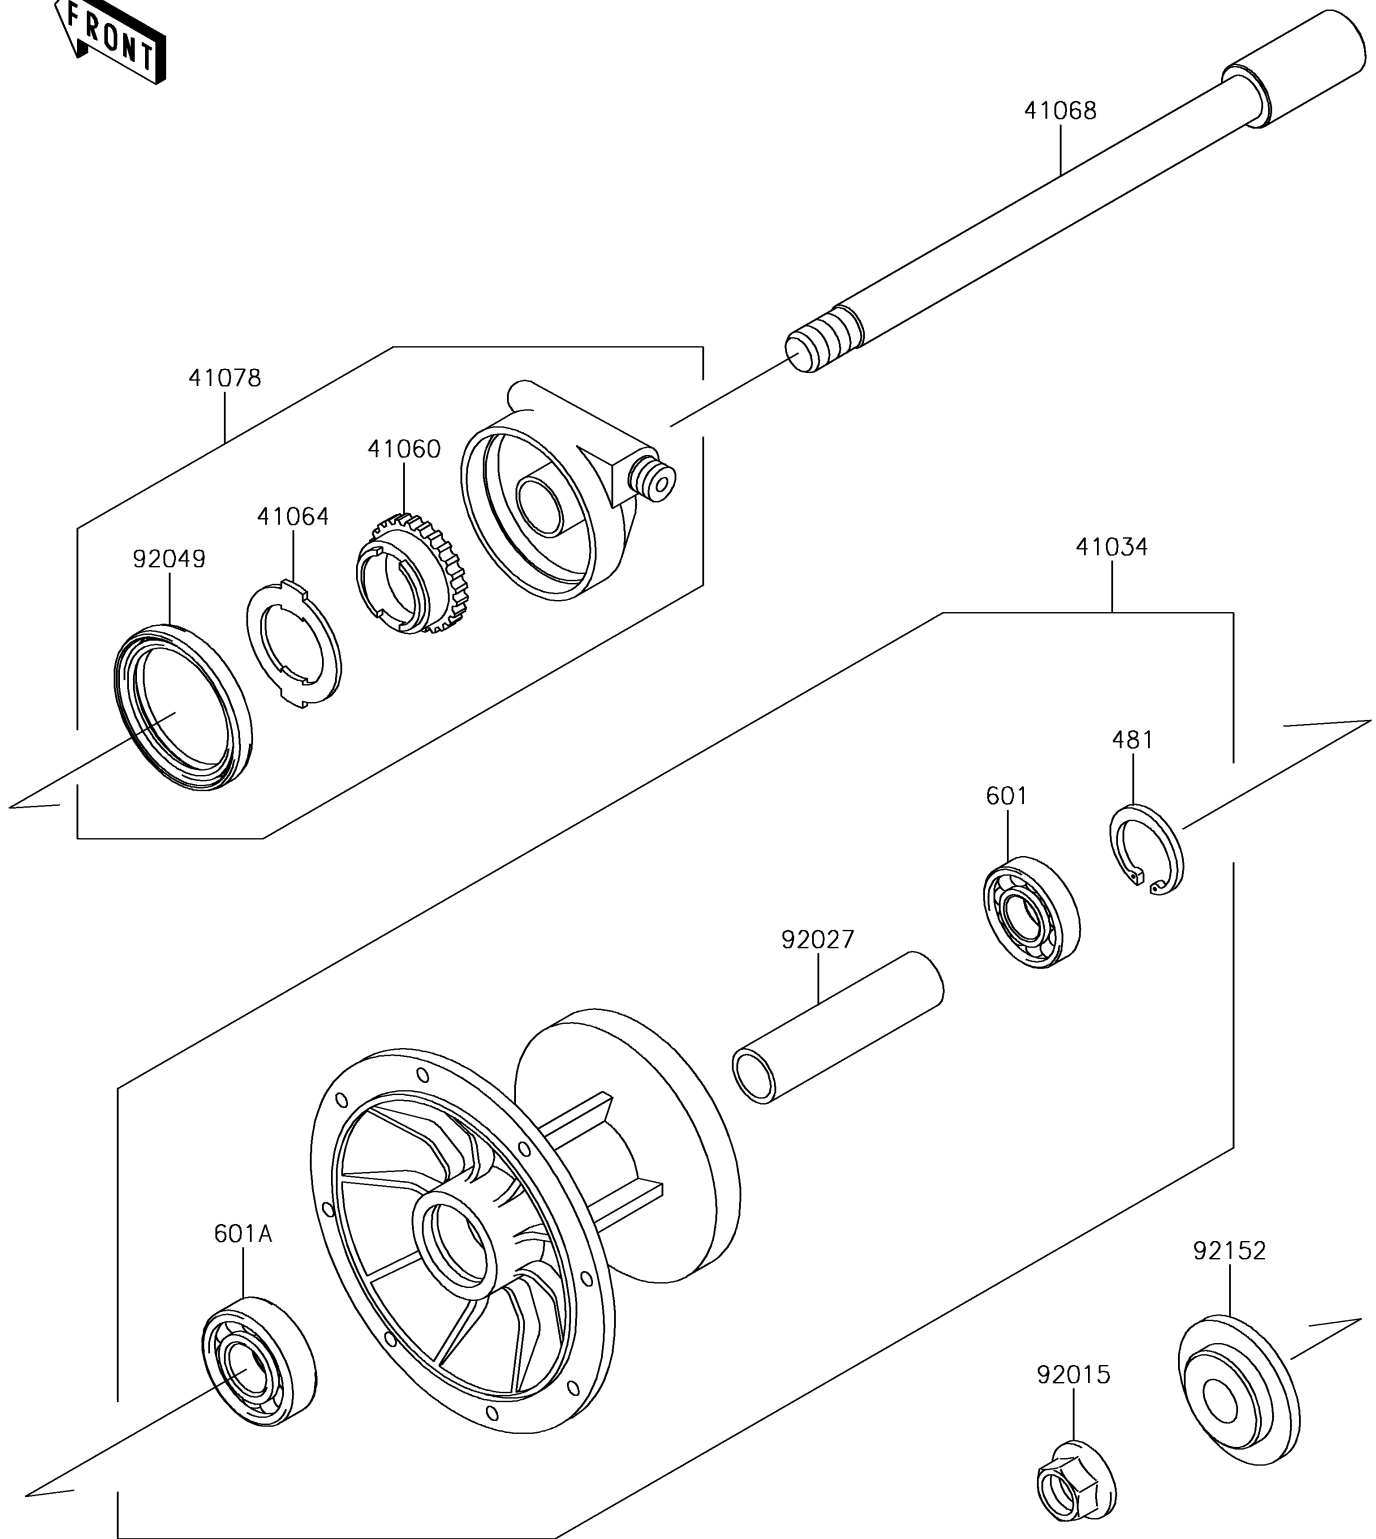

2018 KLR™ 650

PARTS DIAGRAM

Front Hub

F2230

2018 KLR™ 650

PARTS LIST

Front Hub

ITEM NAME	PART NUMBER	QUANTITY
-----------	-------------	----------
