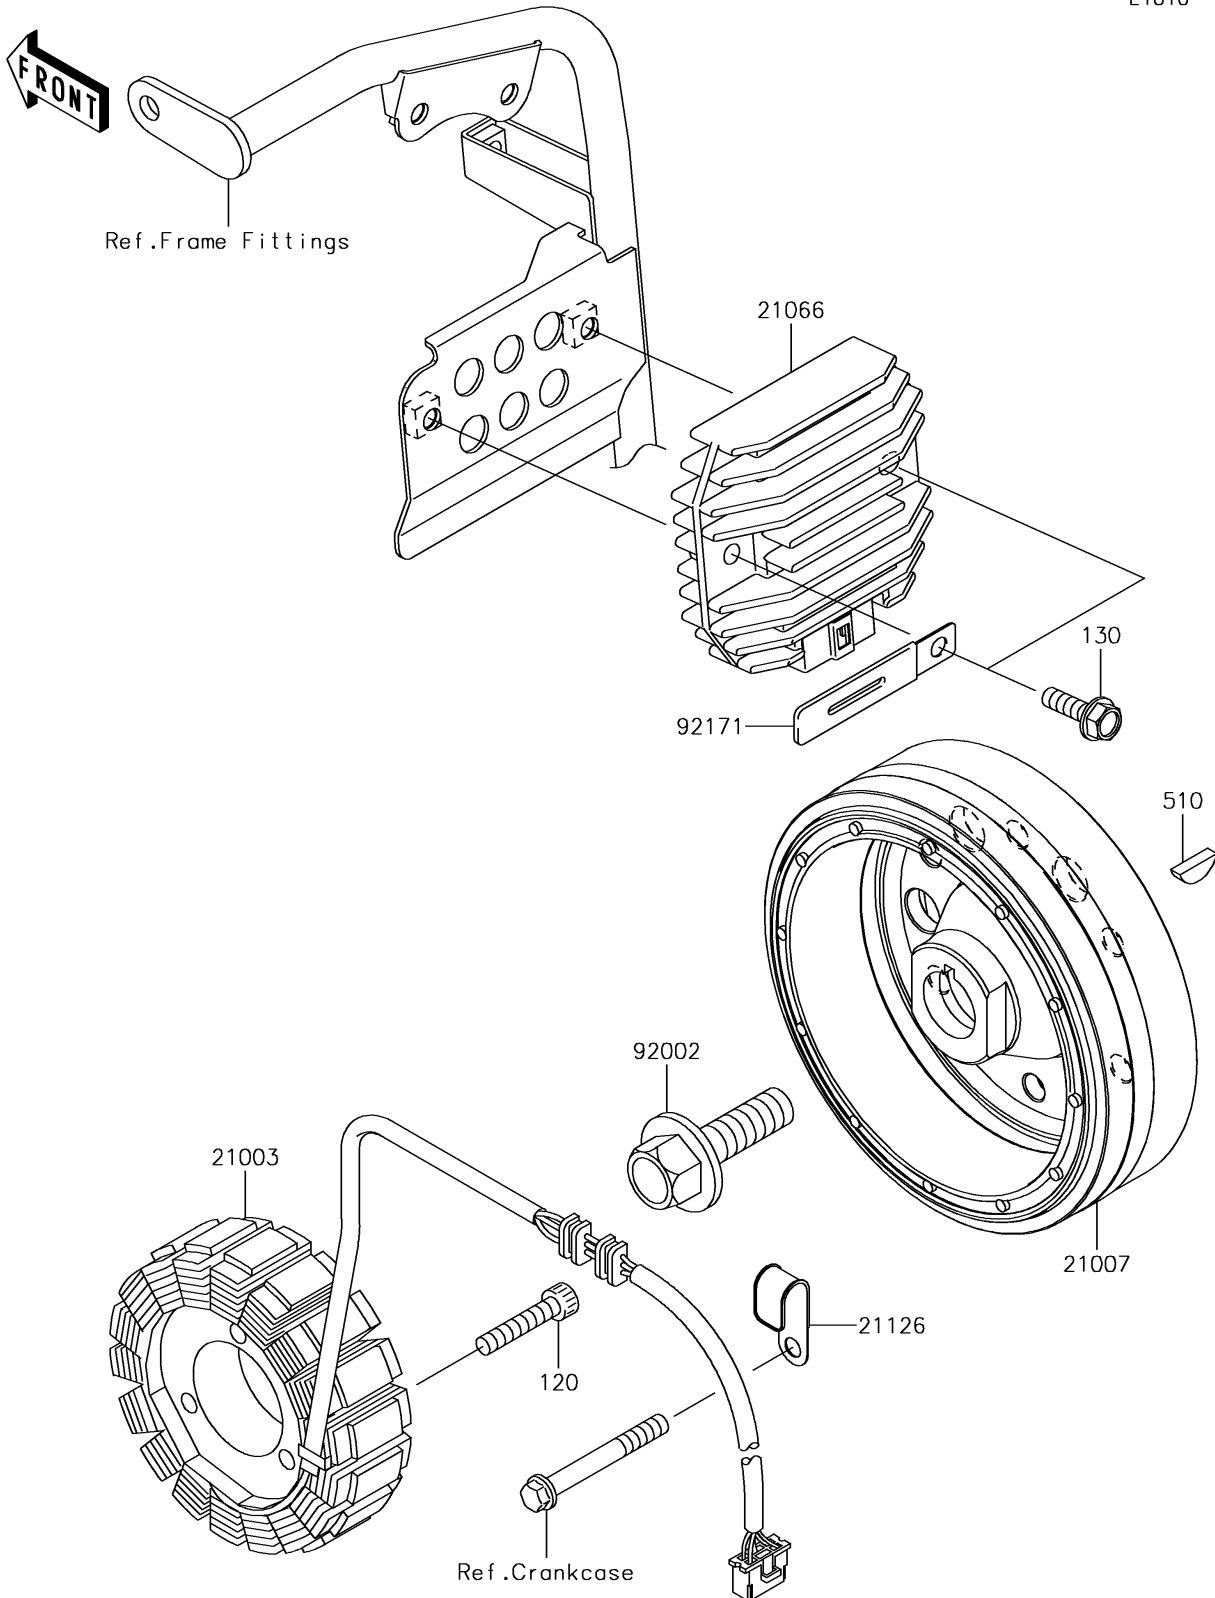

2018 KLR™ 650

PARTS DIAGRAM

Generator

E1810

2018 KLR™ 650

PARTS LIST

Generator

Kawasaki

Let the Good Times Roll®

ITEM NAME

PART NUMBER

QUANTITY
