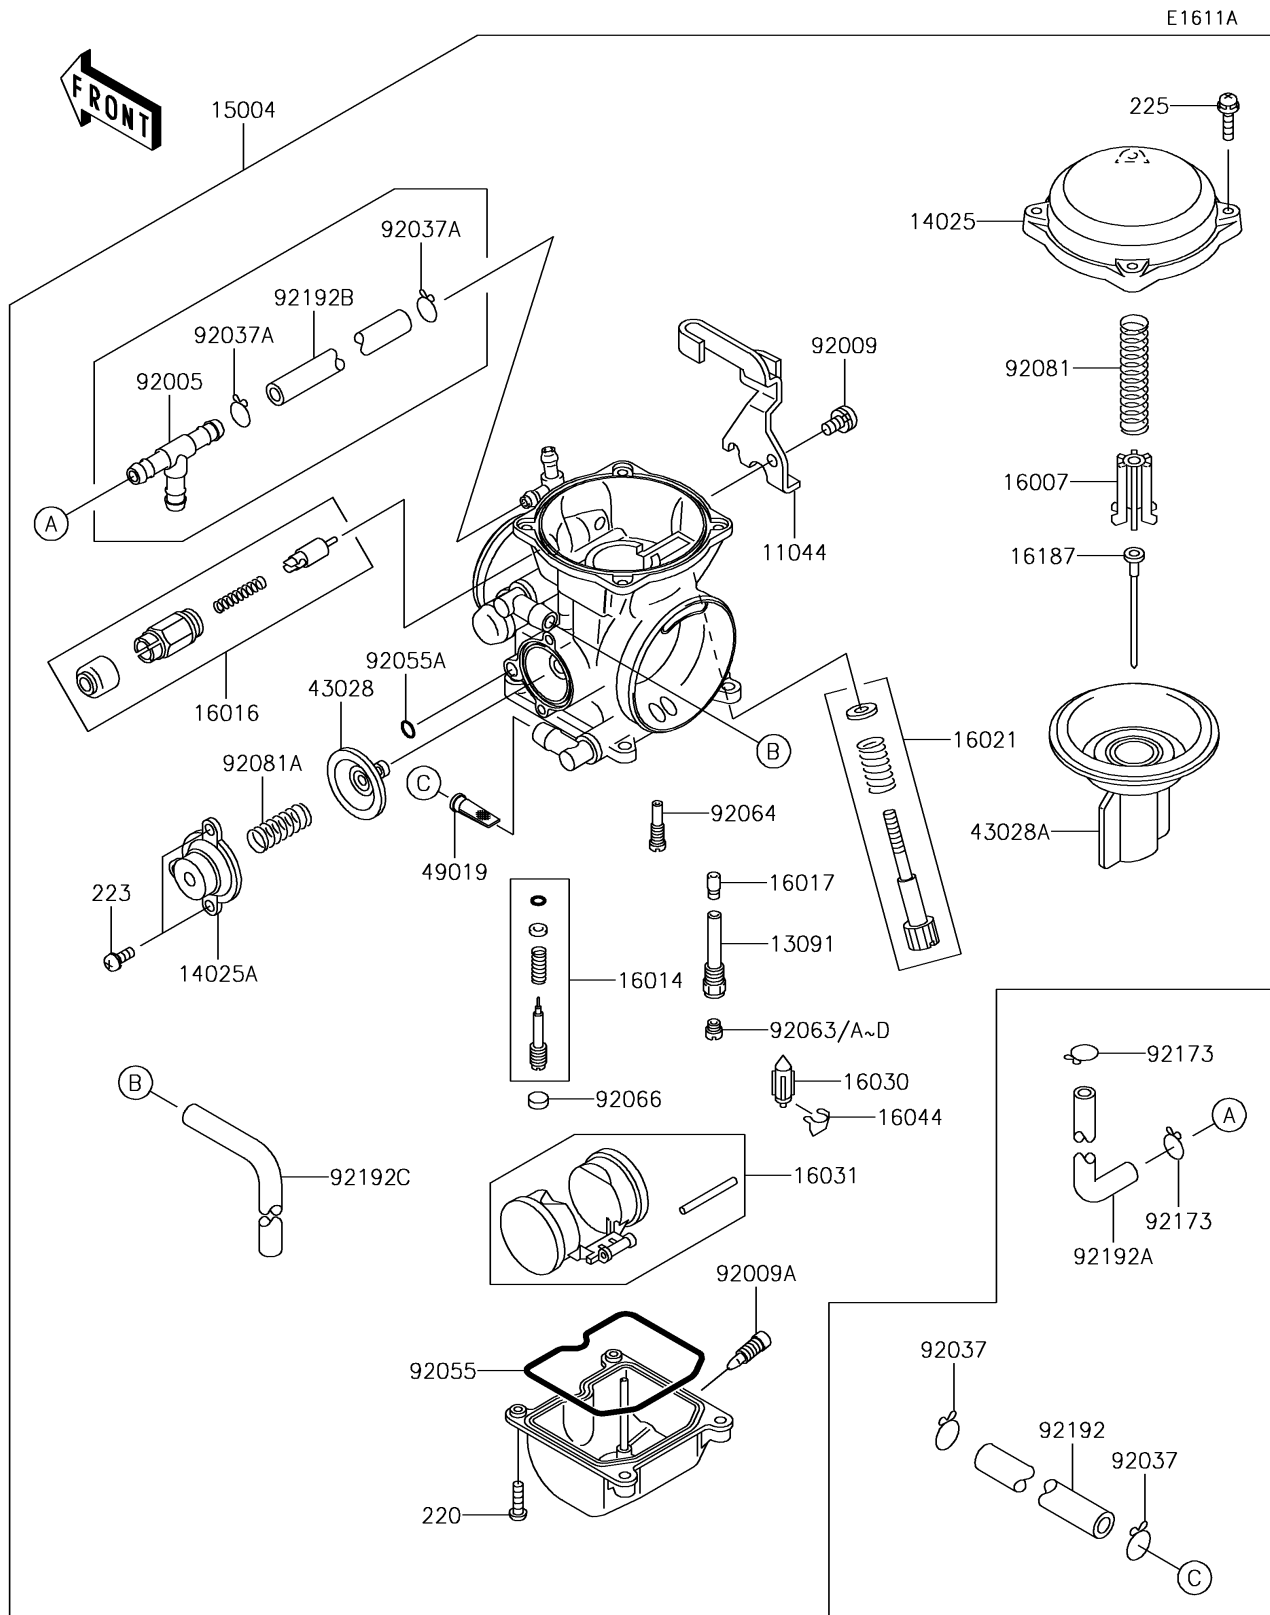

# 2018 KLR™ 650

## PARTS DIAGRAM

## PARTS LIST Carburetor(CA)

**ITEM NAME**

**PART NUMBER**

**QUANTITY**

---