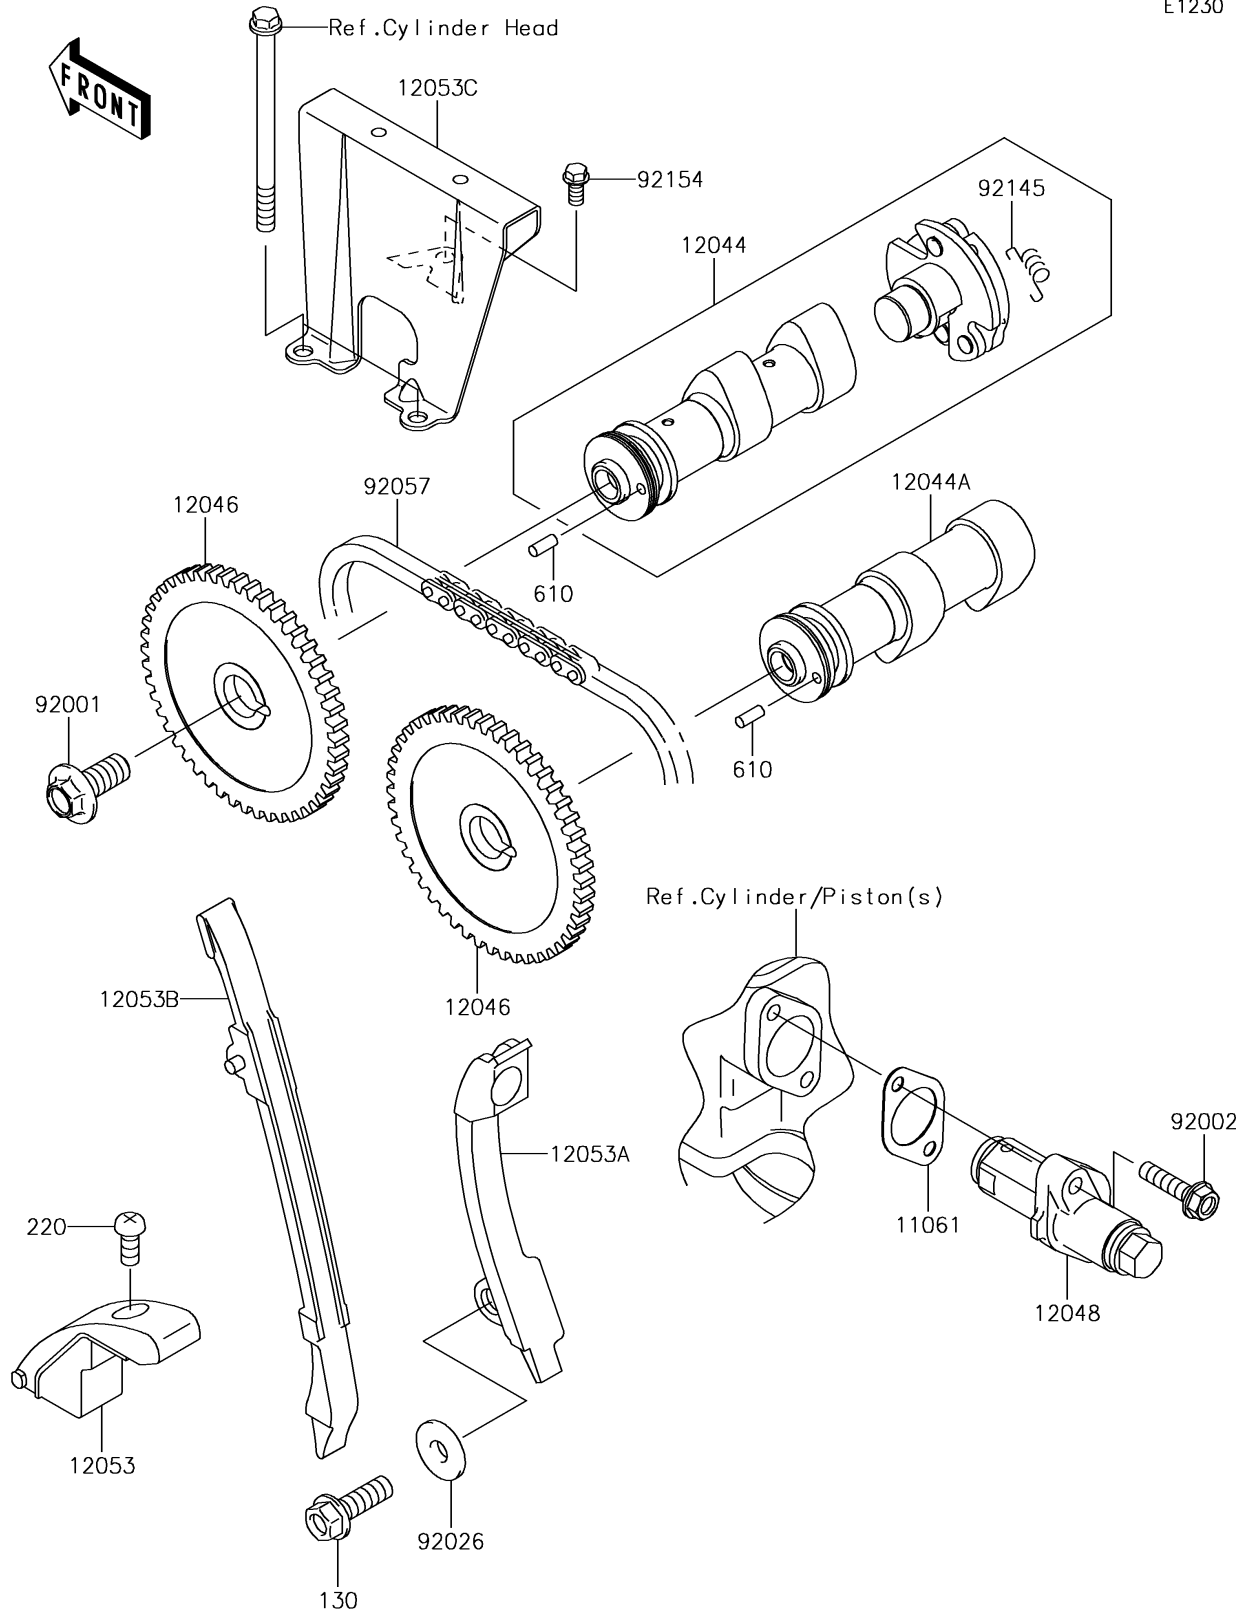

## PARTS DIAGRAM

### Camshaft(s)/Tensioner

E1230

## PARTS LIST

### Camshaft(s)/Tensioner

**Kawasaki**

Let the Good Times Roll®

**ITEM NAME**

**PART NUMBER**

**QUANTITY**

---