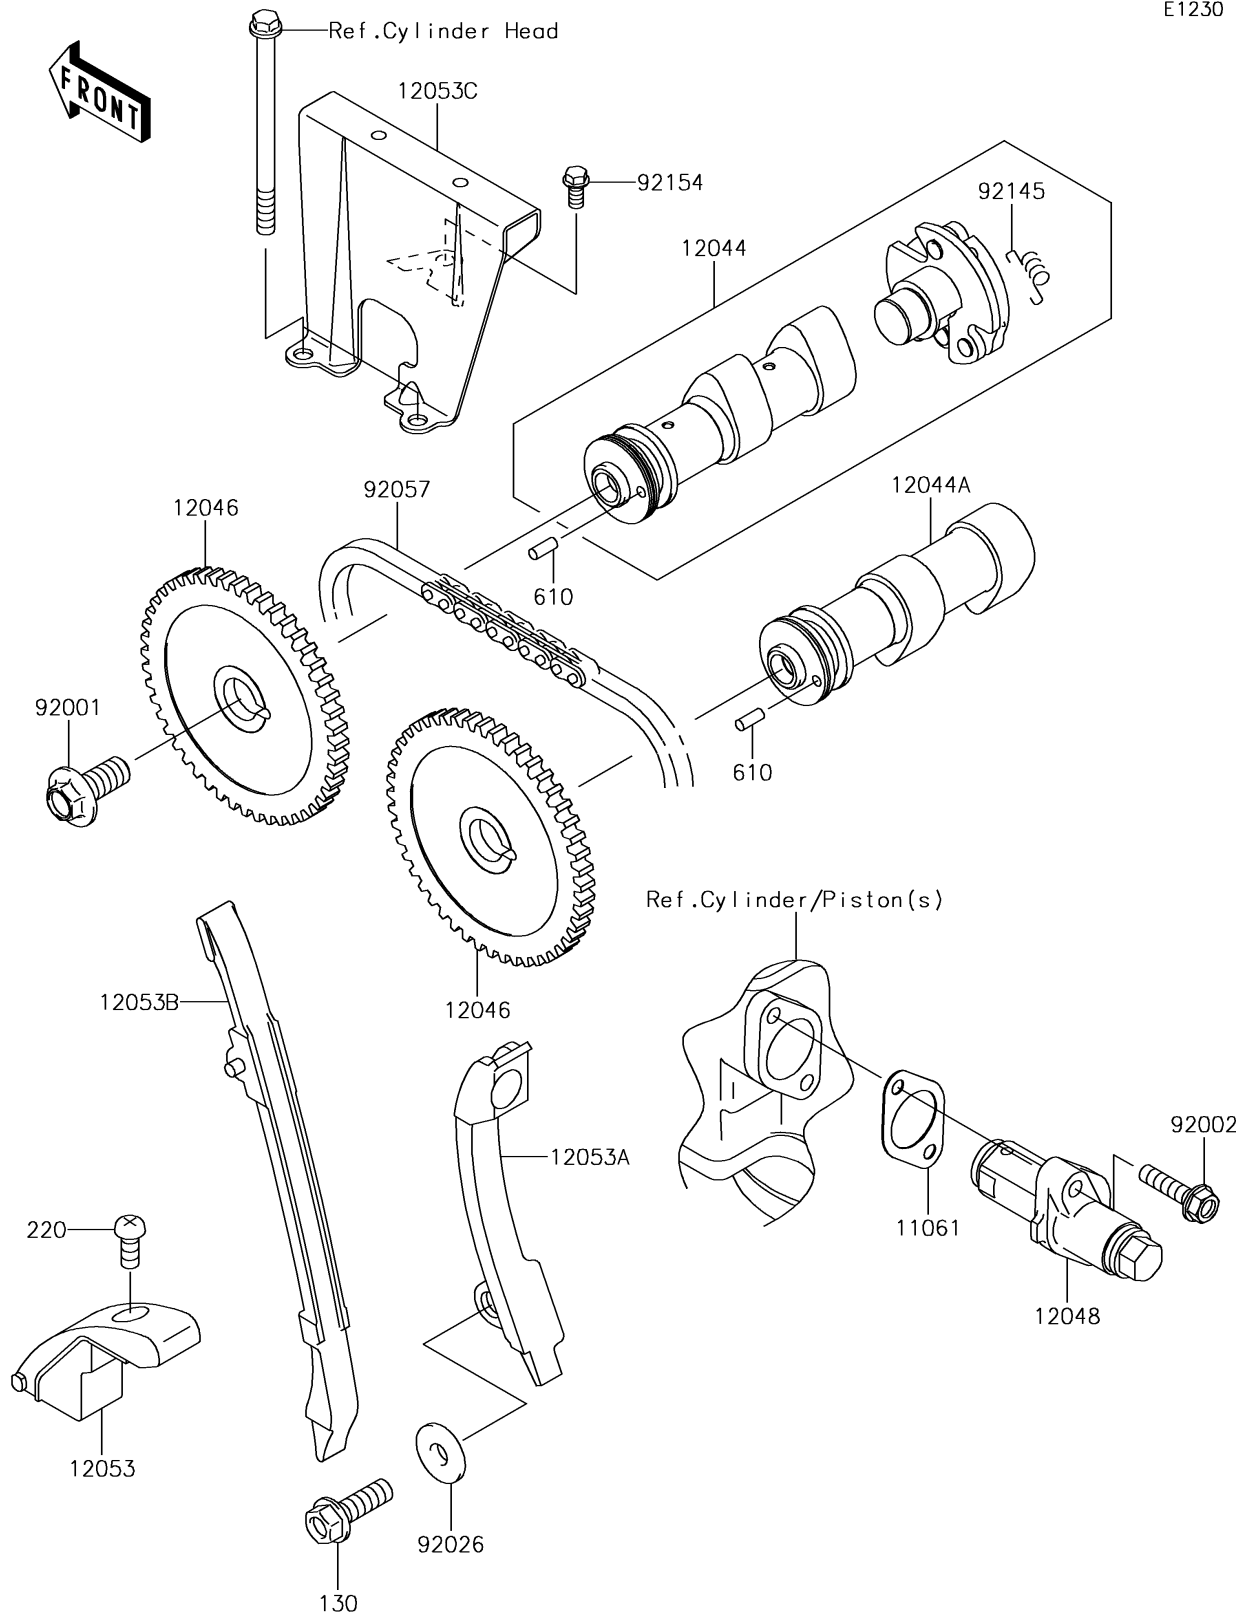

2018 KLR™ 650

PARTS DIAGRAM

Camshaft(s)/Tensioner

E1230

2018 KLR™ 650

PARTS LIST

Camshaft(s)/Tensioner

Kawasaki

Let the Good Times Roll®

ITEM NAME

PART NUMBER

QUANTITY
