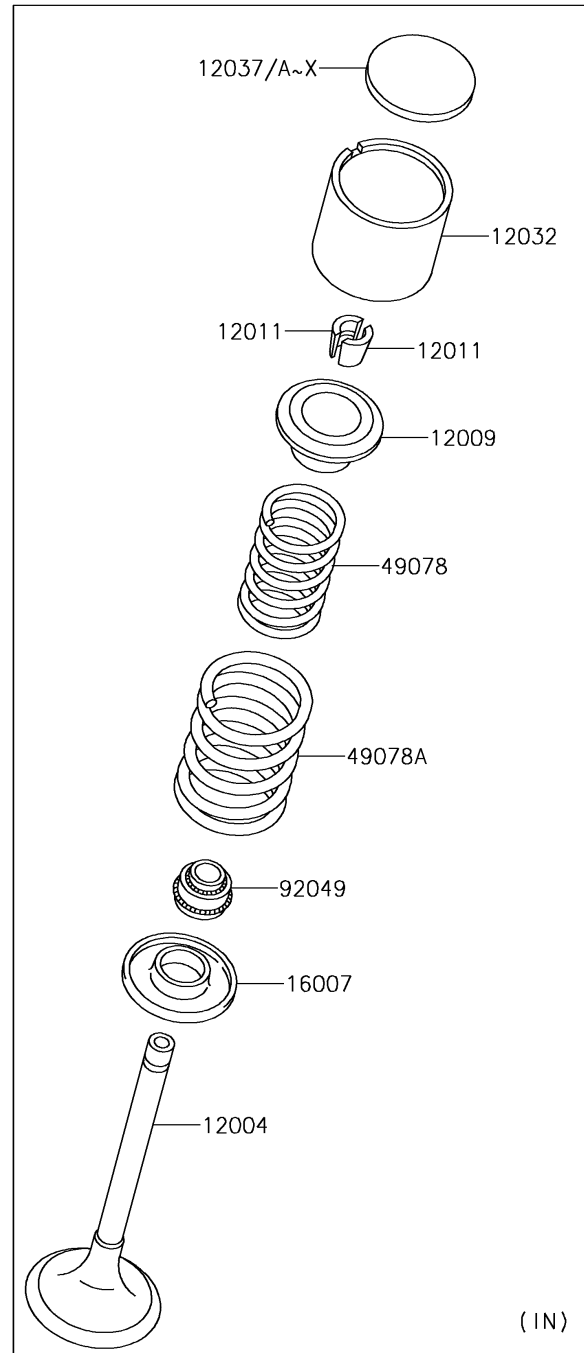

# 2018 KLR650

## PARTS DIAGRAM

### Valve(s)

E1210

## PARTS LIST

Valve(s)

**ITEM NAME**

**PART NUMBER**

**QUANTITY**

---