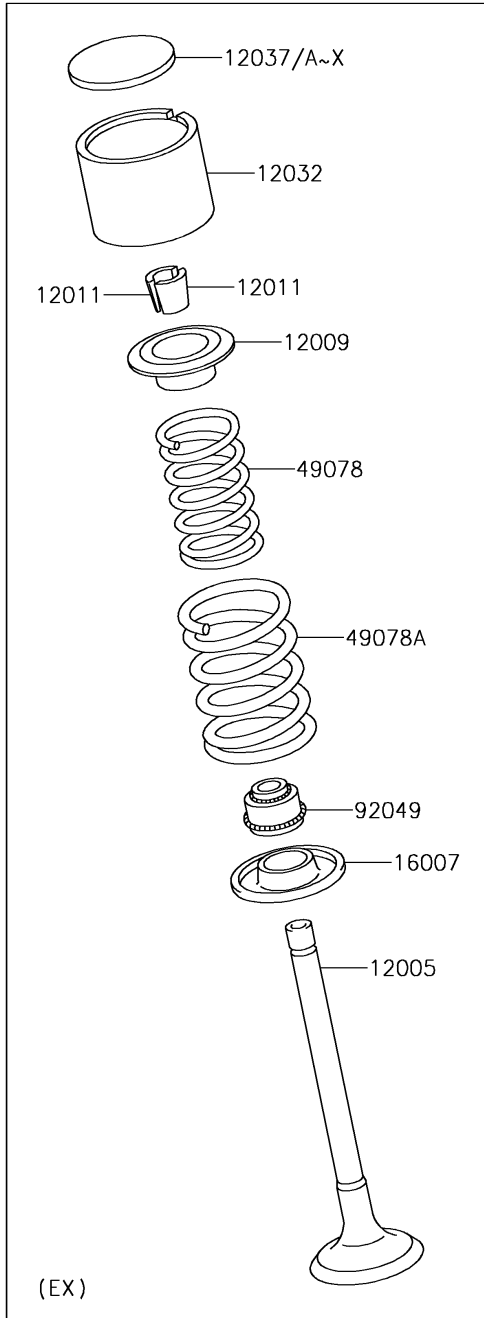

# 2018 KLR650

## PARTS DIAGRAM

### Valve(s)

E1210

## PARTS LIST

Valve(s)

**ITEM NAME**

**PART NUMBER**

**QUANTITY**

---