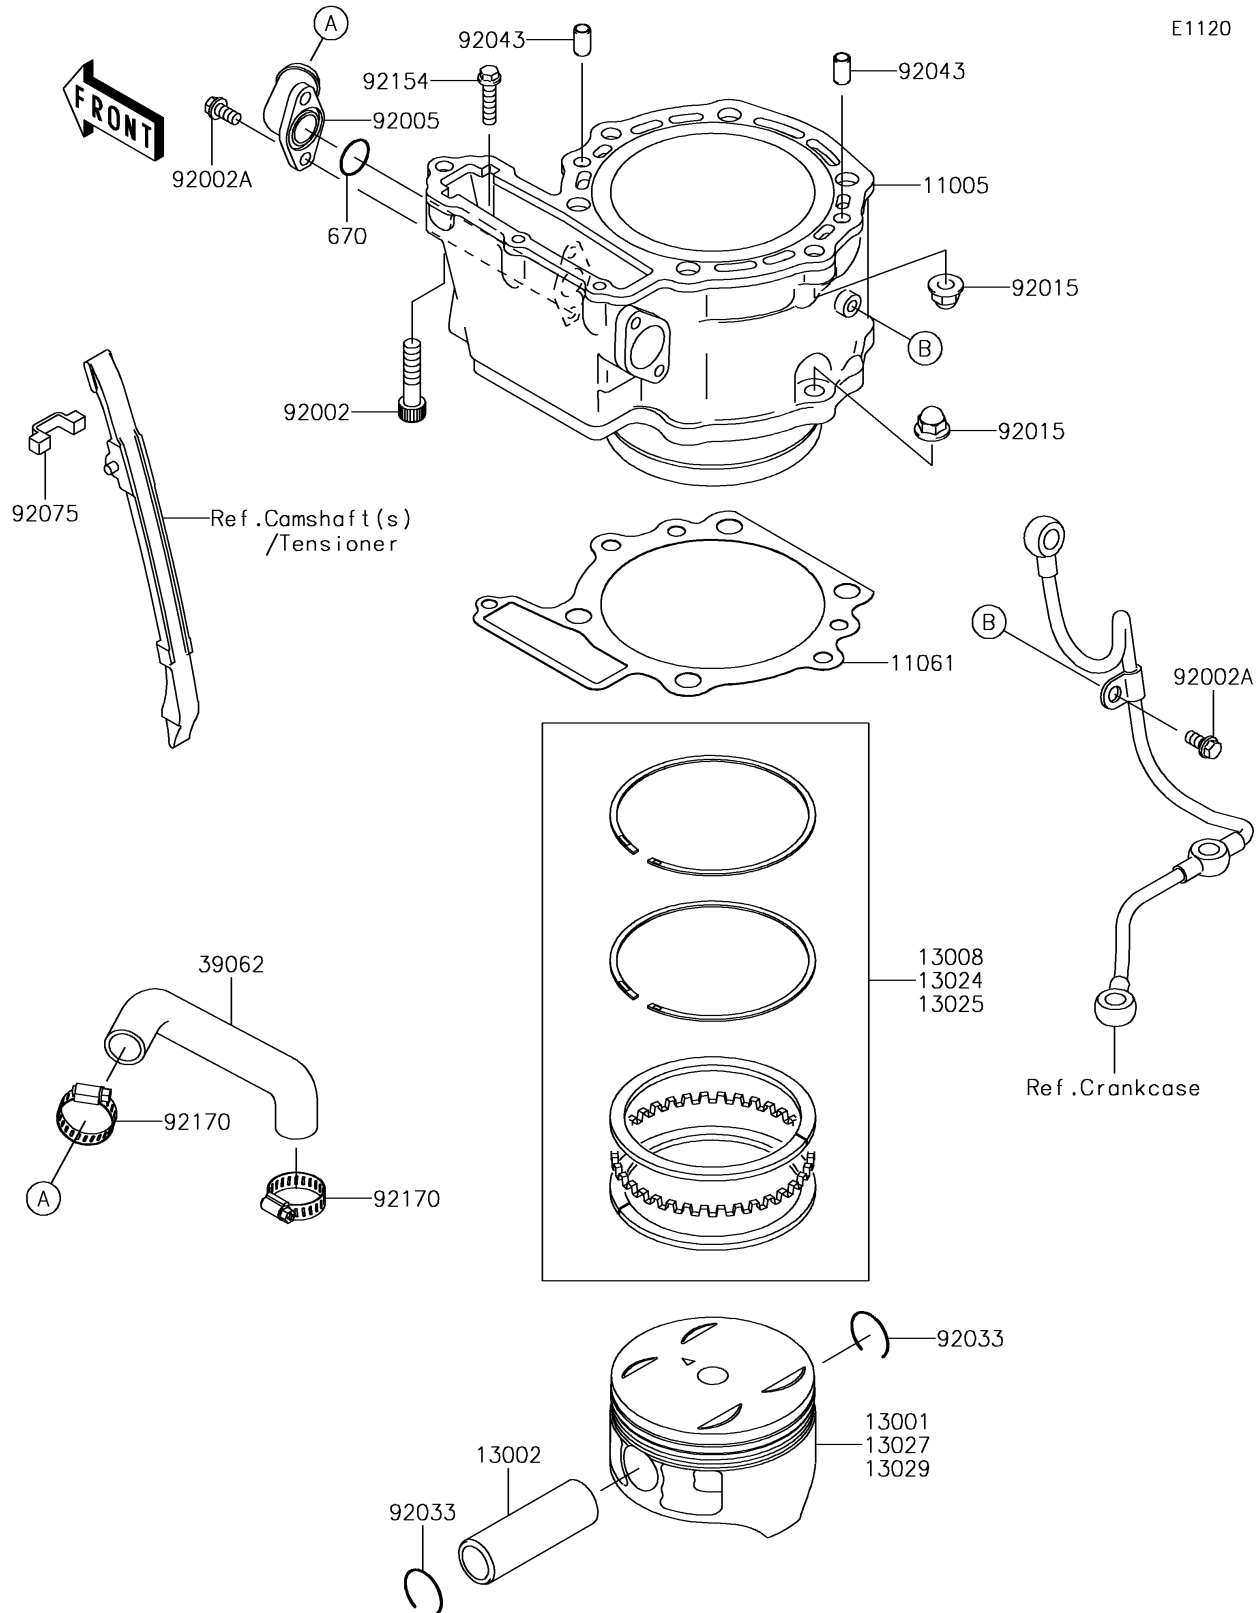

2018 KLR™ 650

PARTS DIAGRAM

Cylinder/Piston(s)

E1120

2018 KLR™ 650

PARTS LIST

Cylinder/Piston(s)

Kawasaki

Let the Good Times Roll®

ITEM NAME

PART NUMBER

QUANTITY
