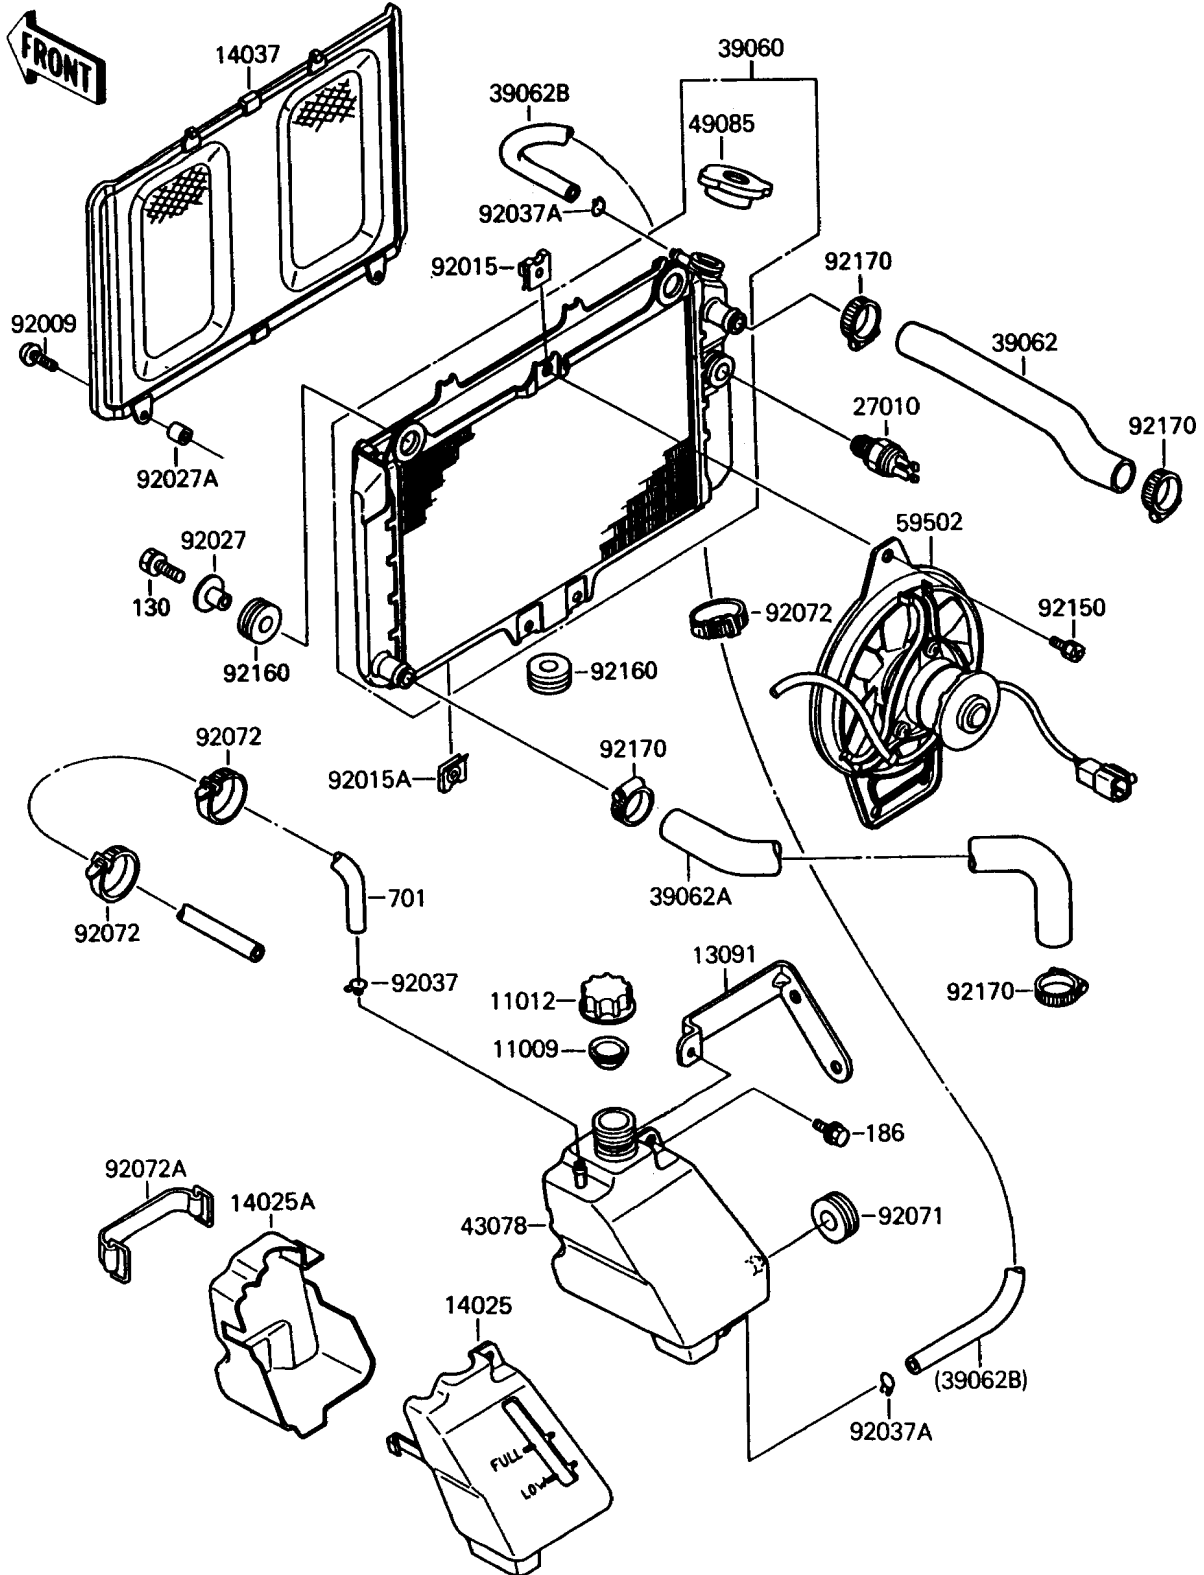

1990 Mojave 250

PARTS DIAGRAM

Radiator

E 3032

1990 Mojave 250

PARTS LIST

Radiator

ITEM NAME

PART NUMBER

QUANTITY
