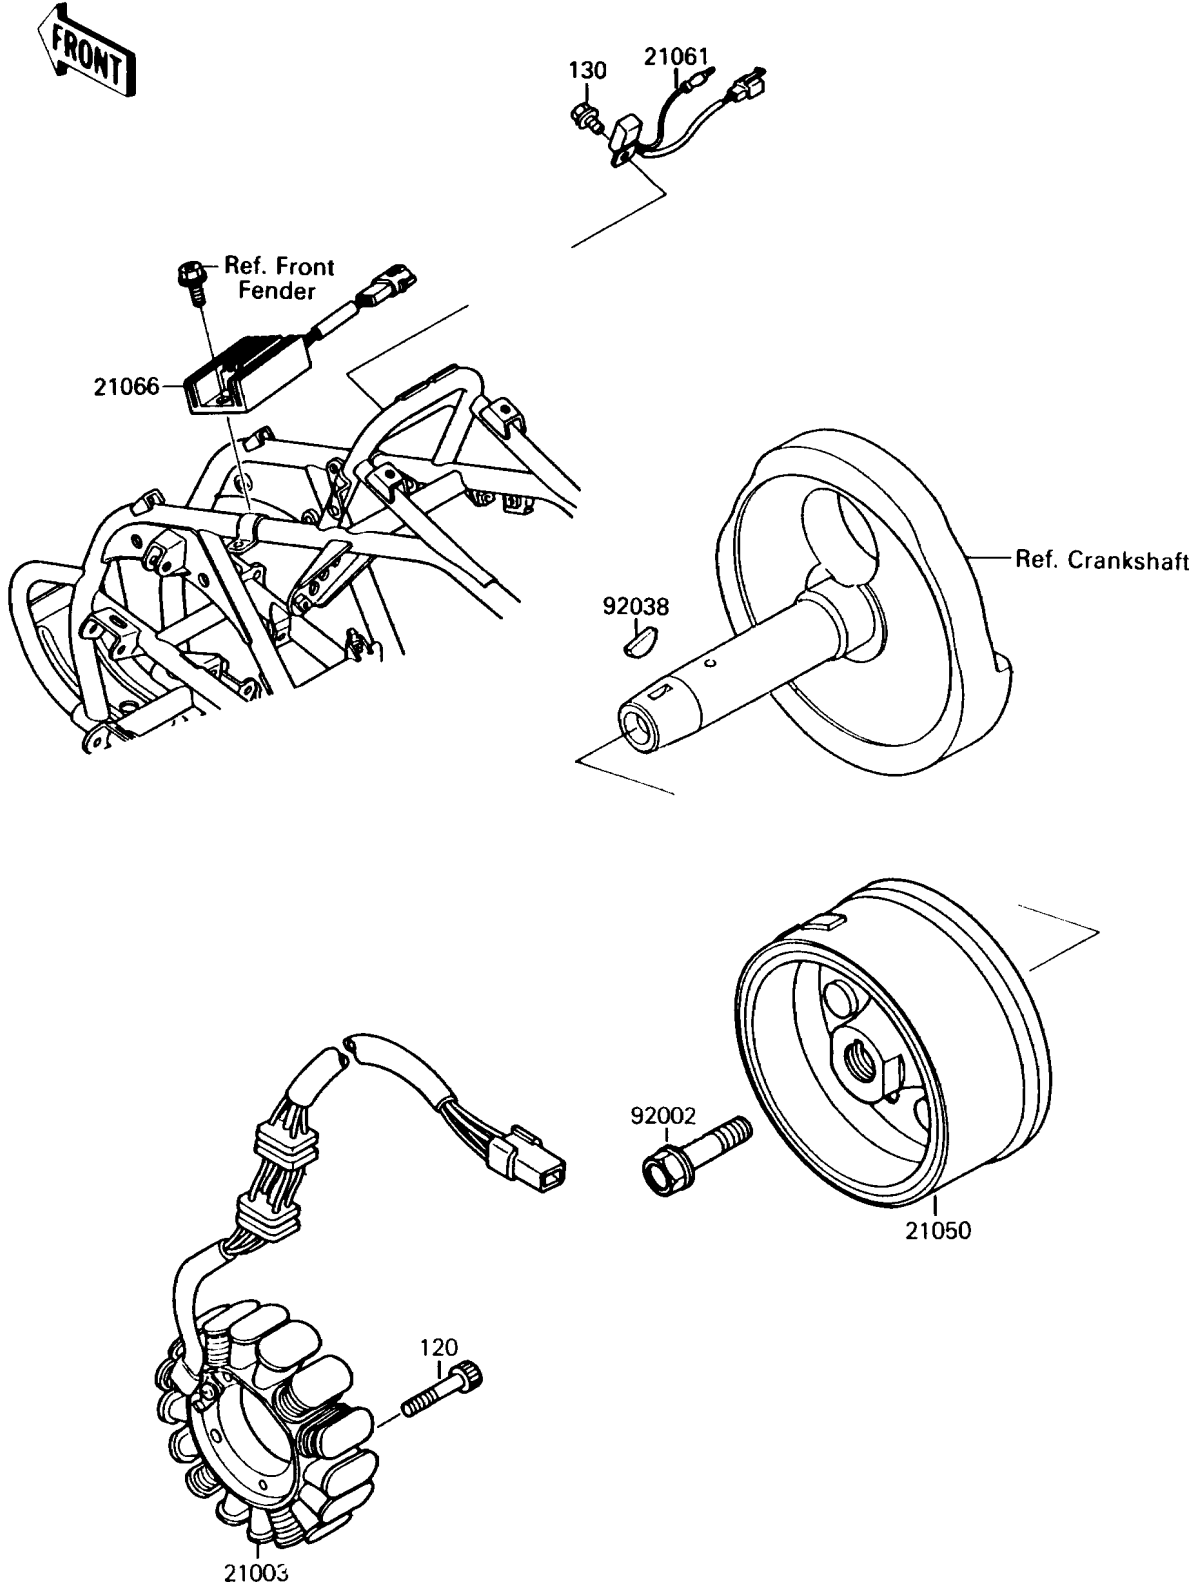

1990 Mojave 250

PARTS DIAGRAM

Generator

E1810

1990 Mojave 250

PARTS LIST

Generator

ITEM NAME

PART NUMBER

QUANTITY
